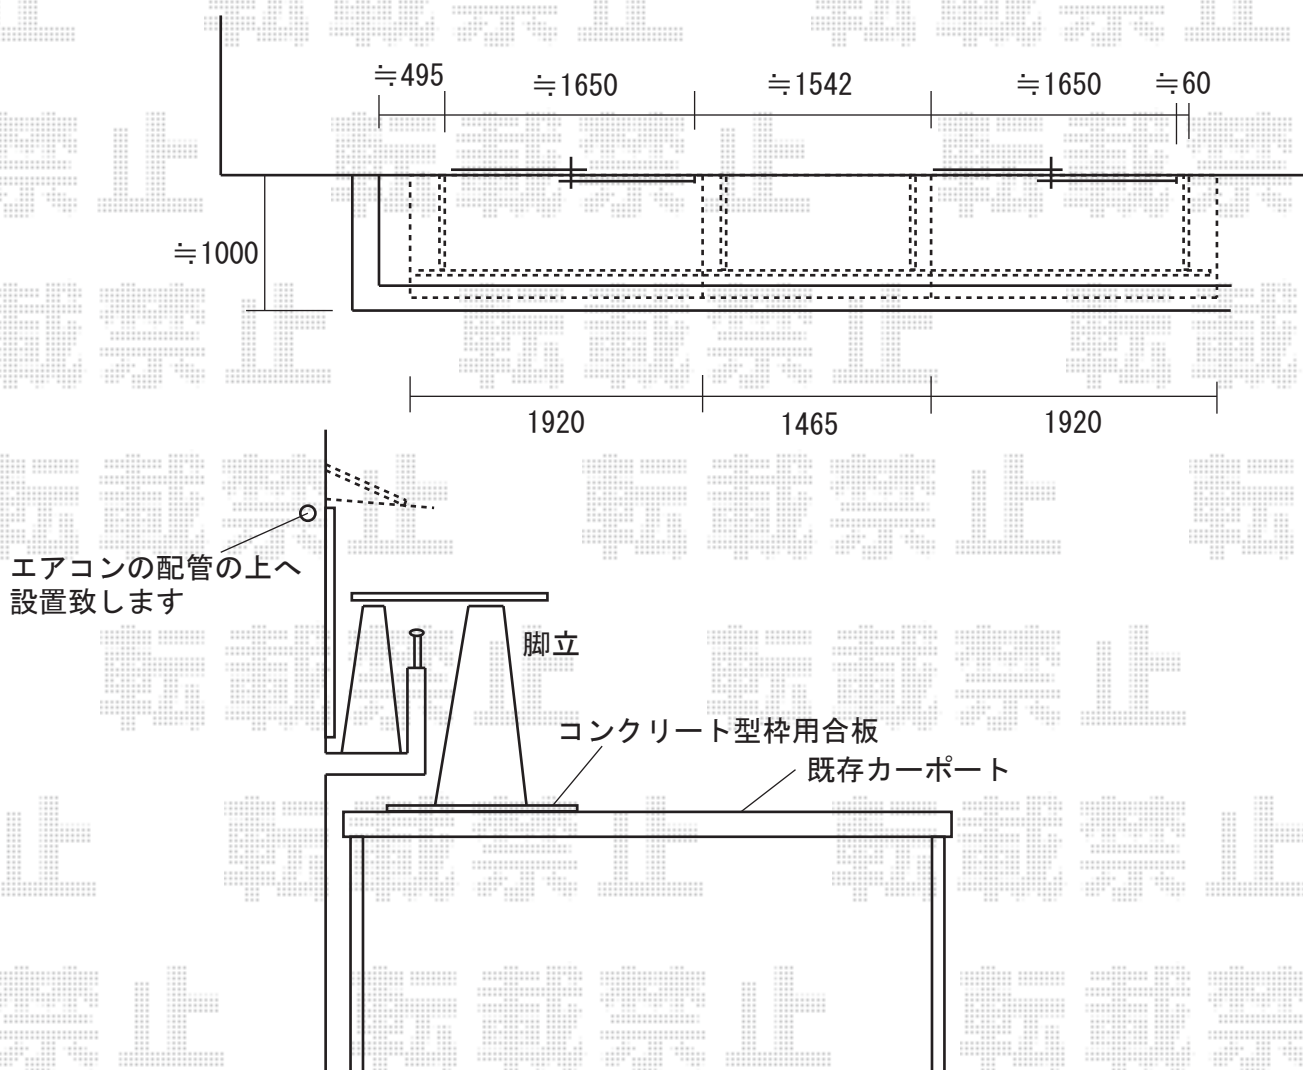

クリアーフ 3連棟 ブラック

5305mm (1465mm+1920mm+1920mm) × 900mm

ポリカーボネート (ガラスクリア色)

※クリアーフの設置には、作業スペースが必要です。

2階バルコニーの設置となり、足場がありませんので、

カーポートの上に脚立を立てて施工する形となります。

※取付位置の詳細につきましては、施工当日必ずお立会い頂き、

最終のご確認とご指示を頂けますよう、宜しくお願い致します。