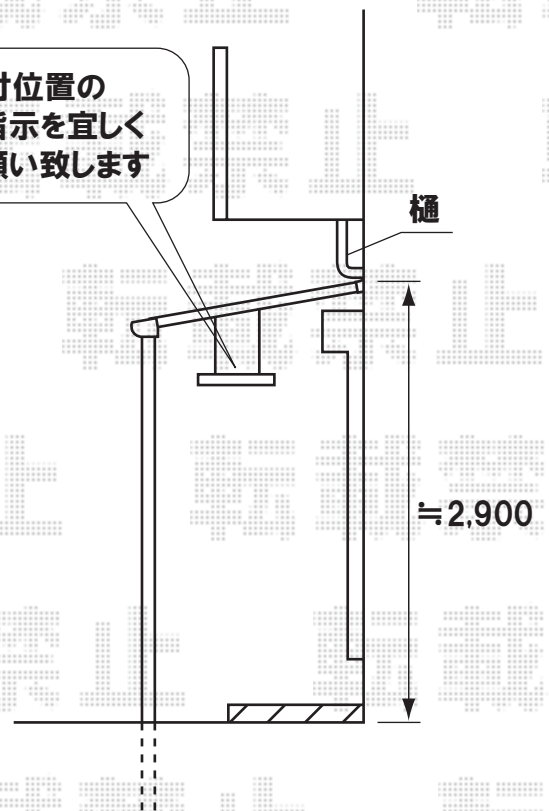

取付位置のご指示を宜しく
お願い致します

トステム ライザーテラス 1階用 600タイプ(積雪20cm対応)
 間口=1.5間(2,755mm)
 出幅=5尺(1,485mm)
 色:オータムブラウン
 屋根材:熱線遮断ポリカーボネート(クールグレー)
 柱仕様:柱位置固定タイプ
 オプション:吊下げ物干し 標準 2本入

※現場調査時のお打ち合わせにより、吊下げ物干し標準2本入を追加致しました。取付時には、位置と高さのご指示をお願い致します。