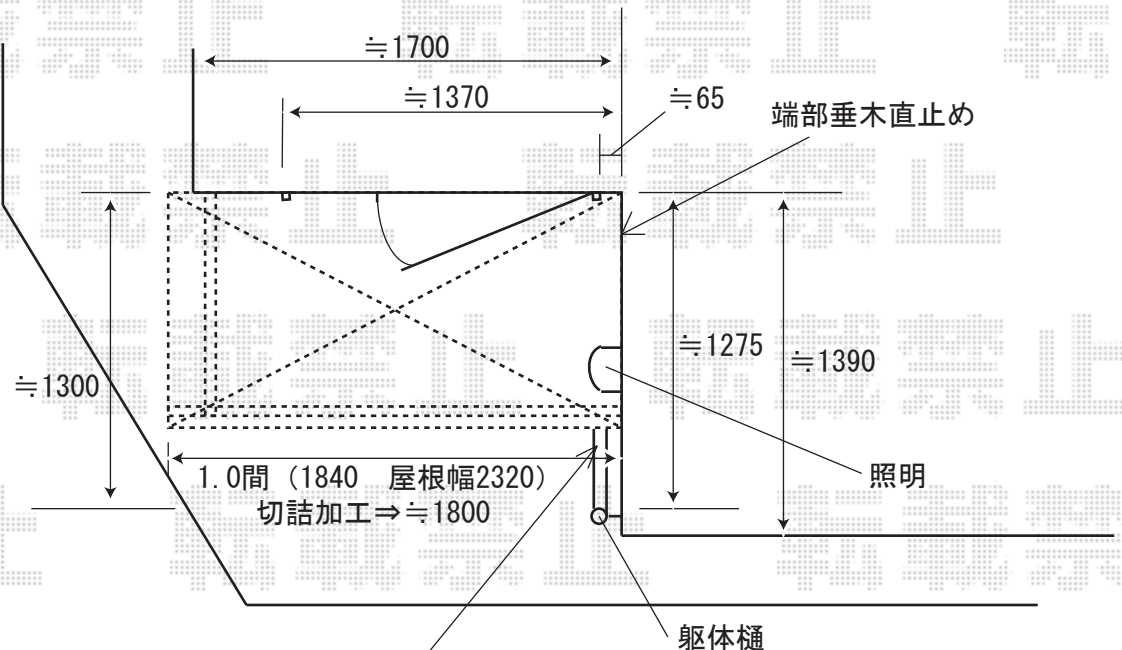

アルファテラスRB型 ルーフタイプ 1階設置型
 関東1.0間 (1840mm) × 3尺 (885mm)
 ポリカーボネート (ブルースモーク)
 標準柱仕様 オータムブラウン

躯体の樋とテラス樋を接続します。

※方杖は外観左側のみとなります。

※取付位置の詳細につきましては、施工当日必ずお立会い頂き、
 最終のご確認とご指示を頂けますよう、宜しくお願い致します。

EX-SHOP
<http://www.ex-shop.net>