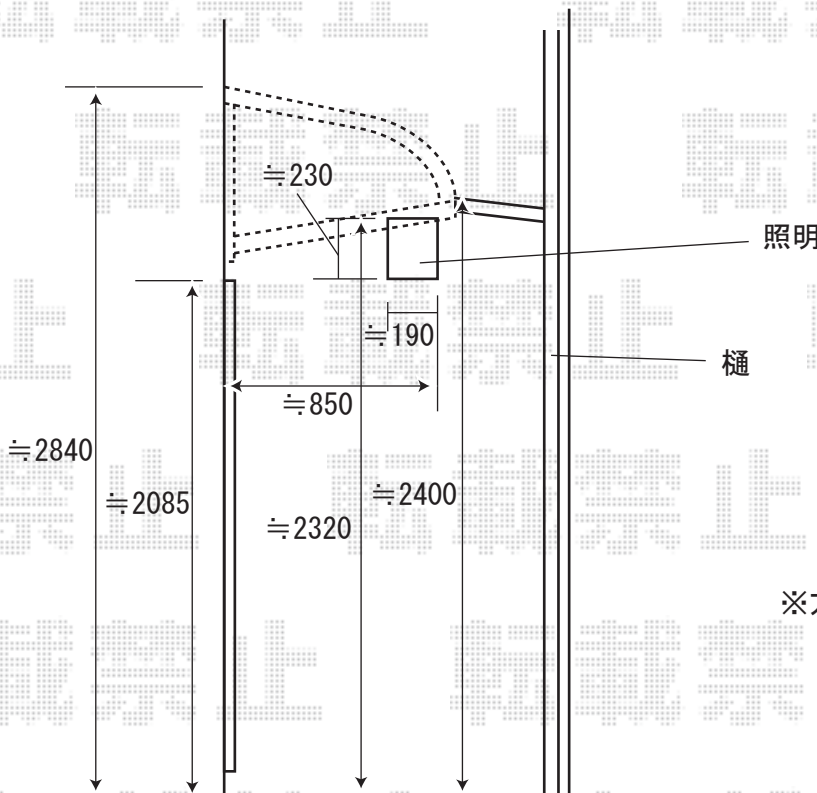

アルファテラスRB型 ルーフタイプ 1階設置型
 関東1.0間 (1840mm) × 3尺 (885mm)
 ポリカーボネート (ブルースモーク)
 標準柱仕様 オータムブラウン

躯体の樋とテラス樋を接続します。

※方杖は外観左側のみとなります。

※取付位置の詳細につきましては、施工当日必ずお立会い頂き、
 最終のご確認とご指示を頂けますよう、宜しくお願い致します。

EX-SHOP
<http://www.ex-shop.net>

担当: 角田