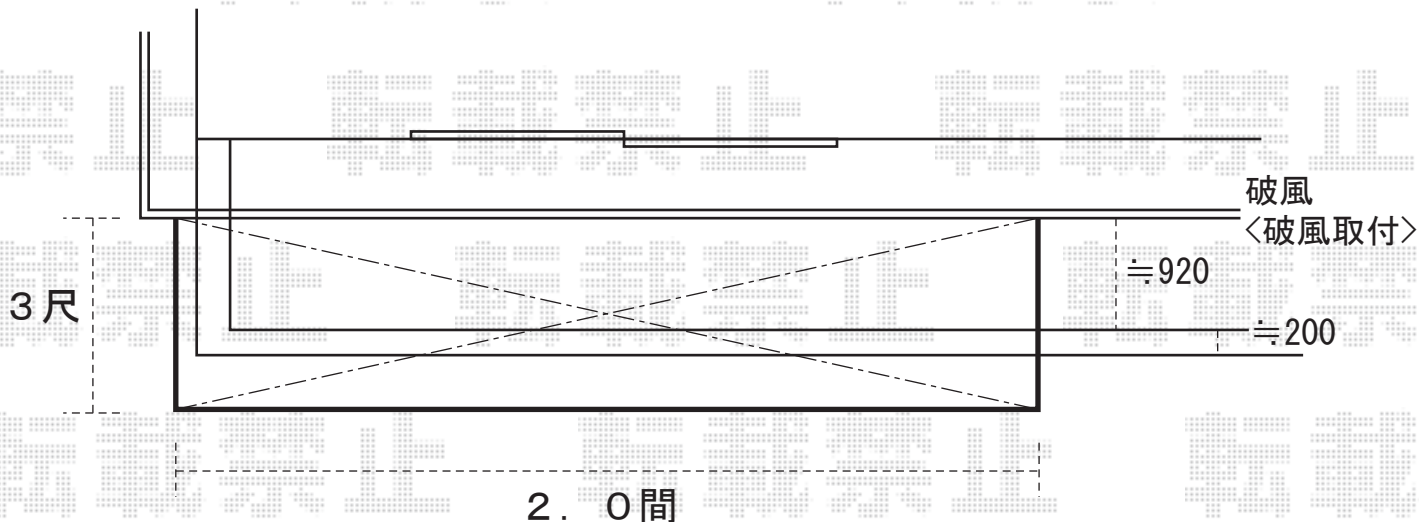

アルファテラスL型

2階設置型 出幅自在桁仕様

間口=2.0間 (3650mm) / 屋根幅3840mm

出幅=3尺 (885mm)

柱仕様：ロング柱・出幅自在桁仕様

オプション：吊り下げ物干し 標準 2本入

※上記の寸法は、施工時において多少の誤差が発生致します。
何卒、ご了承くださいませ。

EX-SHOP