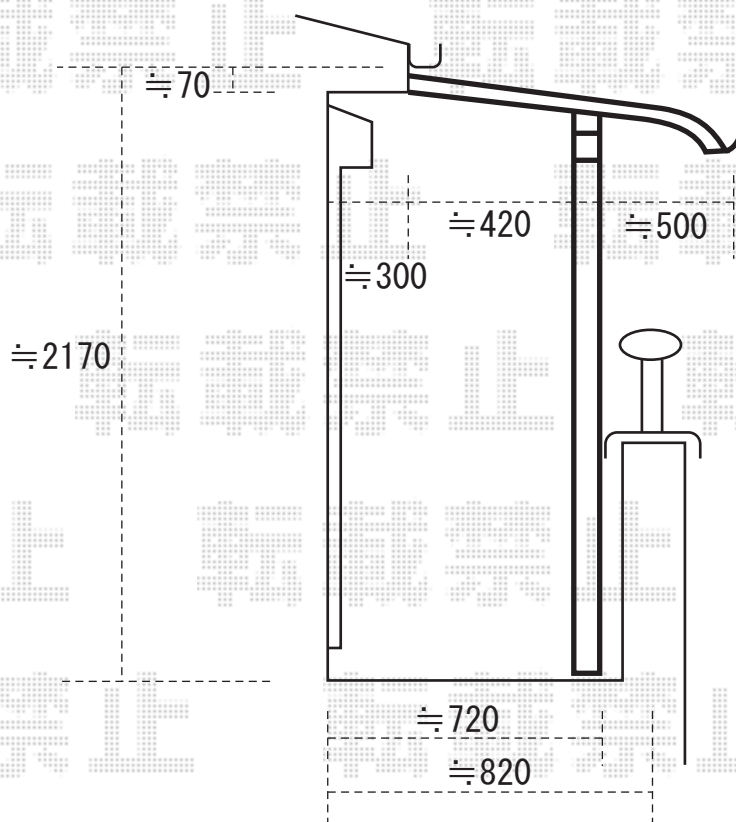

アルファテラスL型

2階設置型 出幅自在桁仕様

間口=2.0間 (3650mm) / 屋根幅3840mm

出幅=3尺 (885mm)

柱仕様：ロング柱・出幅自在桁仕様

オプション：吊り下げ物干し 標準 2本入

※上記の寸法は、施工時において多少の誤差が発生致します。
何卒、ご了承くださいませ。

EX-SHOP