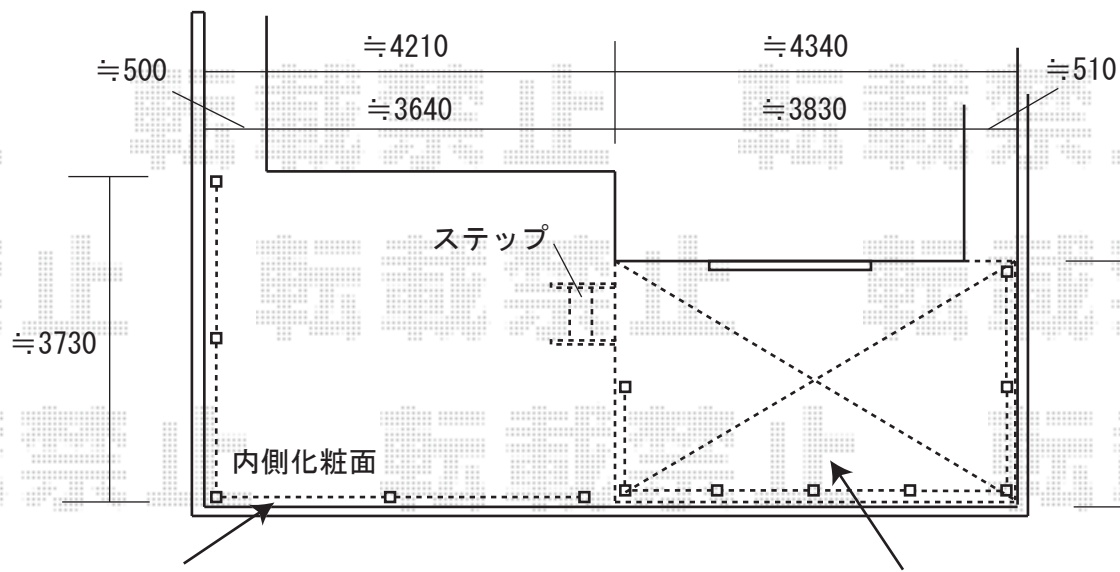

アルファテラスL型 ルーフタイプ シャイングレー
 関東2.0 (3660mm 屋根幅3840mm) ×4尺 (1185mm)
 屋根材：熱線遮断ポリカーボネート (クールグレー)

壁付け物干しをこの辺りに設置されますと、
 方杖と干渉致しますので、ご注意ください。

建仁寺垣 しみじみ竹ボード 間仕切りタイプ、片面仕様
 幅= (2000mm) ×4 高さ=1400mm しみじみ真竹 丸柱

リコステージ (調整脚有り)
 2.5間【1.0間 (1955mm) +1.5間 (2795mm)】×8尺 (2375mm)
 縦貼り、フラットタイプ EXTビンテージ
 リコフェンス (1200mm) ×7 高さ=800mm
 EXTビンテージ (金具色：オータムブラウン)

※取り付け位置の詳細につきましては、施工当日必ずお立会い頂き、
 最終のご確認とご指示を宜しくお願い致します。