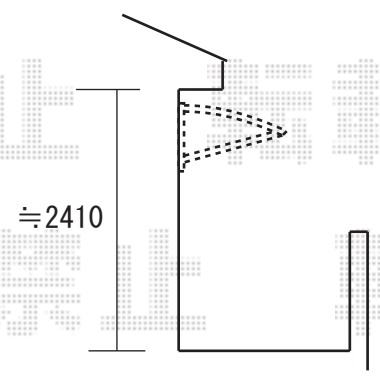

アルファテラスL型 ルーフタイプ シャイングレー
 関東2.0 (3660mm 屋根幅3840mm) ×4尺 (1185mm)
 屋根材：熱線遮断ポリカーボネート (クールグレー)

壁付け物干しをこの辺りに設置されますと、
 方杖と干渉致しますので、ご注意ください。

建仁寺垣 しみじみ竹ボード 間仕切りタイプ、片面仕様
 幅= (2000mm) ×4 高さ=1400mm しみじみ真竹 丸柱

リコステージ (調整脚有り)
 2.5間【1.0間 (1955mm) +1.5間 (2795mm)】×8尺 (2375mm)
 縦貼り、フラットタイプ EXTビンテージ
 リコフェンス (1200mm) ×7 高さ=800mm
 EXTビンテージ (金具色：オータムブラウン)

※取り付け位置の詳細につきましては、施工当日必ずお立会い頂き、
 最終のご確認とご指示を宜しくお願い致します。