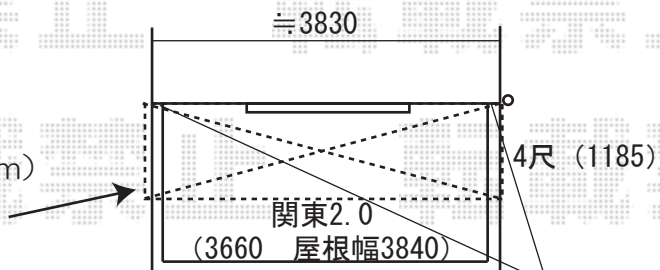

アルファテラスL型 ルーフタイプ シャイングレー
 関東2.0 (3660mm 屋根幅3840mm) ×4尺 (1185mm)
 屋根材：熱線遮断ポリカーボネート (クールグレー)

壁付け物干しをこの辺りに設置されますと、
 方杖と干渉致しますので、ご注意ください。

建仁寺垣 しみじみ竹ボード 間仕切りタイプ、片面仕様
 幅= (2000mm) ×4 高さ=1400mm しみじみ真竹 丸柱

リコステージ (調整脚有り)
 2.5間【1.0間 (1955mm) +1.5間 (2795mm)】×8尺 (2375mm)
 縦貼り、フラットタイプ EXTビンテージ
 リコフェンス (1200mm) ×7 高さ=800mm
 EXTビンテージ (金具色：オータムブラウン)

※取り付け位置の詳細につきましては、施工当日必ずお立会い頂き、
 最終のご確認とご指示を宜しくお願い致します。