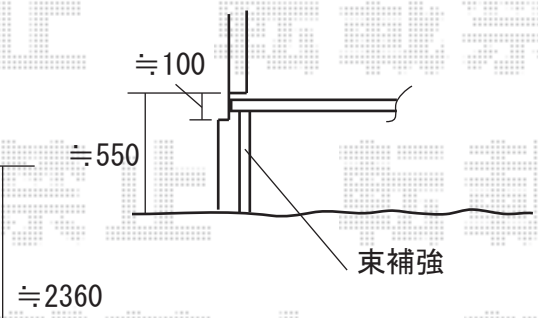

アルファテラスL型 ルーフタイプ シャイングレー
 関東2.0 (3660mm 屋根幅3840mm) ×4尺 (1185mm)
 屋根材：熱線遮断ポリカーボネート (クールグレー)

壁付け物干しをこの辺りに設置されますと、
 方杖と干渉致しますので、ご注意ください。

建仁寺垣 しみじみ竹ボード 間仕切りタイプ、片面仕様
 幅= (2000mm) ×4 高さ=1400mm しみじみ真竹 丸柱

リコステージ (調整脚有り)
 2.5間【1.0間 (1955mm) +1.5間 (2795mm)】×8尺 (2375mm)
 縦貼り、フラットタイプ EXTビンテージ
 リコフェンス (1200mm) ×7 高さ=800mm
 EXTビンテージ (金具色：オータムブラウン)

※取り付け位置の詳細につきましては、施工当日必ずお立会い頂き、
 最終のご確認とご指示を宜しくお願い致します。