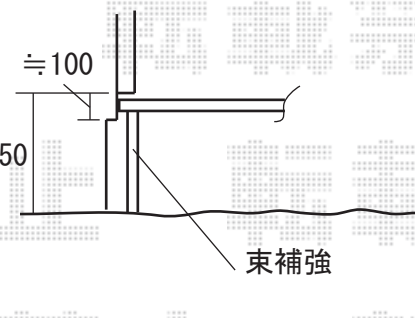

アルファテラスL型 ルーフタイプ シャイングレー  
 関東2.0 (3660mm 屋根幅3840mm) ×4尺 (1185mm)  
 屋根材：熱線遮断ポリカーボネート (クールグレー)

壁付け物干しをこの辺りに設置されますと、  
 方杖と干渉致しますので、ご注意ください。

建仁寺垣 しみじみ竹ボード 間仕切りタイプ、片面仕様  
 幅= (2000mm) ×4 高さ=1400mm しみじみ真竹 丸柱

リコステージ (調整脚有り)  
 2.5間【1.0間 (1955mm) +1.5間 (2795mm)】×8尺 (2375mm)  
 縦貼り、フラットタイプ EXTビンテージ  
 リコフェンス (1200mm) ×7 高さ=800mm  
 EXTビンテージ (金具色：オータムブラウン)

※取り付け位置の詳細につきましては、施工当日必ずお立会い頂き、  
 最終のご確認とご指示を宜しくお願い致します。