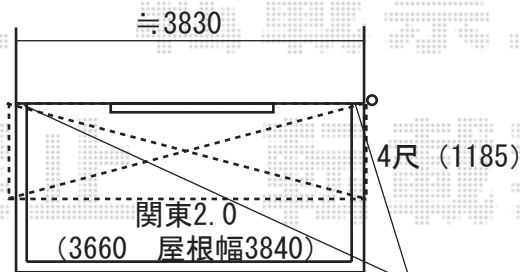

アルファテラスL型 ルーフタイプ シャイングレー  
 関東2.0 (3660mm 屋根幅3840mm) ×4尺 (1185mm)  
 屋根材：熱線遮断ポリカーボネート (クールグレー)

壁付け物干しをこの辺りに設置されますと、  
 方杖と干渉致しますので、ご注意ください。

建仁寺垣 しみじみ竹ボード 間仕切りタイプ、片面仕様  
 幅= (2000mm) ×4 高さ=1400mm しみじみ真竹 丸柱

リコステージ (調整脚有り)  
 2.5間【1.0間 (1955mm) +1.5間 (2795mm)】×8尺 (2375mm)  
 縦貼り、フラットタイプ EXTビンテージ  
 リコフェンス (1200mm) ×7 高さ=800mm  
 EXTビンテージ (金具色：オータムブラウン)

※取り付け位置の詳細につきましては、施工当日必ずお立会い頂き、  
 最終のご確認とご指示を宜しくお願い致します。