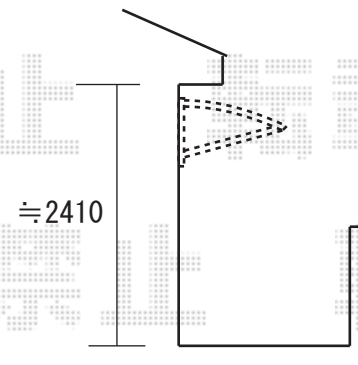

アルファテラスL型 ルーフタイプ シャイングレー  
 関東2.0 (3660mm 屋根幅3840mm) ×4尺 (1185mm)  
 屋根材：熱線遮断ポリカーボネート (クールグレー)

壁付け物干しをこの辺りに設置されますと、  
 方杖と干渉致しますので、ご注意ください。

建仁寺垣 しみじみ竹ボード 間仕切りタイプ、片面仕様  
 幅= (2000mm) ×4 高さ=1400mm しみじみ真竹 丸柱

リコステージ (調整脚有り)  
 2.5間【1.0間 (1955mm) +1.5間 (2795mm)】×8尺 (2375mm)  
 縦貼り、フラットタイプ EXTビンテージ  
 リコフェンス (1200mm) ×7 高さ=800mm  
 EXTビンテージ (金具色：オータムブラウン)

※取り付け位置の詳細につきましては、施工当日必ずお立会い頂き、  
 最終のご確認とご指示を宜しくお願い致します。