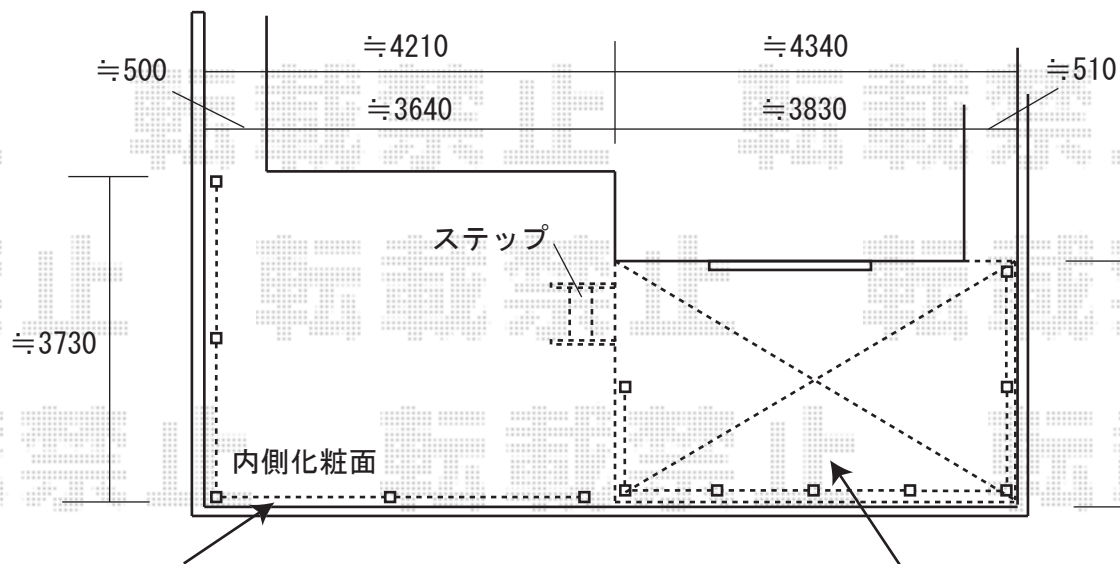

アルファテラスL型 ルーフタイプ シャイングレー  
 関東2.0 (3660mm 屋根幅3840mm) ×4尺 (1185mm)  
 屋根材：熱線遮断ポリカーボネート (クールグレー)

壁付け物干しをこの辺りに設置されますと、  
 方杖と干渉致しますので、ご注意ください。

建仁寺垣 しみじみ竹ボード 間仕切りタイプ、片面仕様  
 幅= (2000mm) ×4 高さ=1400mm しみじみ真竹 丸柱

リコステージ (調整脚有り)  
 2.5間【1.0間 (1955mm) +1.5間 (2795mm)】×8尺 (2375mm)  
 縦貼り、フラットタイプ EXTビンテージ  
 リコフェンス (1200mm) ×7 高さ=800mm  
 EXTビンテージ (金具色：オータムブラウン)

※取り付け位置の詳細につきましては、施工当日必ずお立会い頂き、  
 最終のご確認とご指示を宜しくお願い致します。