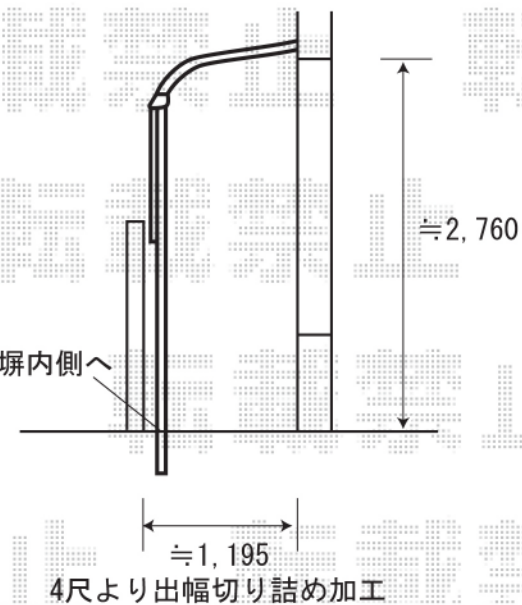

ライザーテラス 600 1階設置型
 関東2.5間通し (4605mm 4740mm)
 or ×4尺 (1185mm)
 関東2.0間 (3650mm 屋根材3800mm)
 ポリカーボネート (ブルースモーク)
 標準仕様、ロング柱 ブラック
 前面スクリーン (1段) ポリカーボネート (ブルースモーク)

※壁面の目地が深いので、隙間を埋めるための処理が必要です。
 ※外壁はボードで、躯体は軽量鉄骨と思われます。
 ※ハツリ作業(3ヶ所)が必要です。
 ※前面スクリーン(1段)を設置致します。

※取付位置の詳細につきましては、施工当日必ずお立会い頂き、
 最終のご確認とご指示を頂きますよう、宜しくお願い致します。