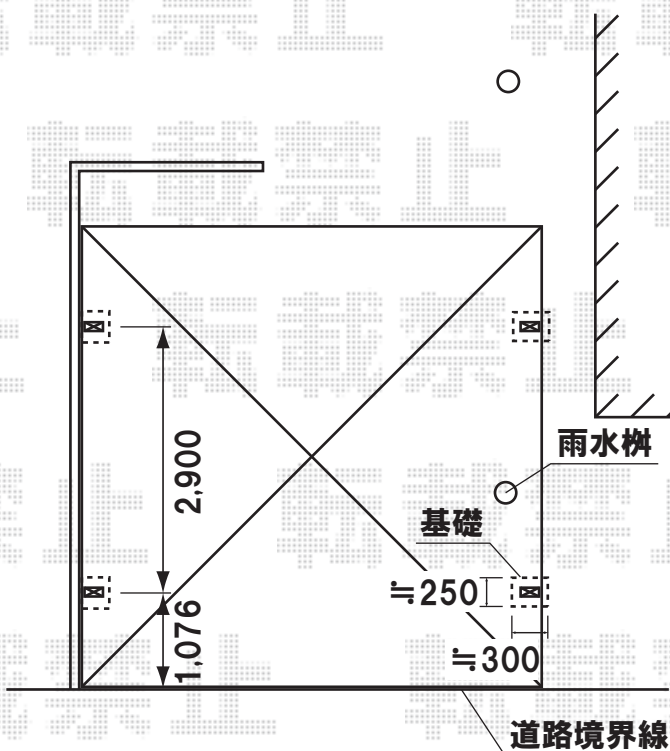

YKKap プリミテラス アール型 1階用

1.0間(1,620mm)×3尺(870mm)

色:カームブラック

屋根材:熱線遮断ポリカーボネート(アースブルーマット調)

柱仕様:柱標準タイプ

YKKap レйнаキャップツインポート 基本 [51-51H]

幅=5,113mm×奥行=5,052mm

色:カームブラック

屋根材:熱線遮断ポリカーボネート(アースブルーマット調)

柱仕様:ハイルーフ仕様(有効高 約2,300mm)

※土間は土の状態として見ております。

※枺が現在の位置から動く予定と伺っております。  
位置のご確認をお願い致します。

※換気フードの設置位置をご確認下さいませ、お願い致します。

※施工当日は、お手数ではございますが、必ずお立会い頂き、  
取付位置の最終のご指示・ご確認を頂けます様、お願い致します。