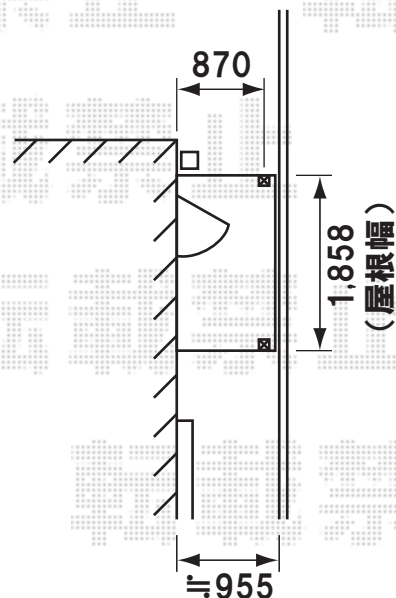

YKKap プリミテラス アール型 1階用

1.0間(1,620mm)×3尺(870mm)

色:カームブラック

屋根材:熱線遮断ポリカーボネート(アースブルーマット調)

柱仕様:柱標準タイプ

YKKap レйнаキャップツインポート 基本 [51-51H]

幅=5,113mm×奥行=5,052mm

色:カームブラック

屋根材:熱線遮断ポリカーボネート(アースブルーマット調)

柱仕様:ハイルーフ仕様(有効高 約2,300mm)

※土間は土の状態として見ております。

※枺が現在の位置から動く予定と伺っております。  
位置のご確認をお願い致します。

※換気フードの設置位置をご確認下さいませ、お願い致します。

※施工当日は、お手数ではございますが、必ずお立会い頂き、  
取付位置の最終のご指示・ご確認を頂けます様、お願い致します。