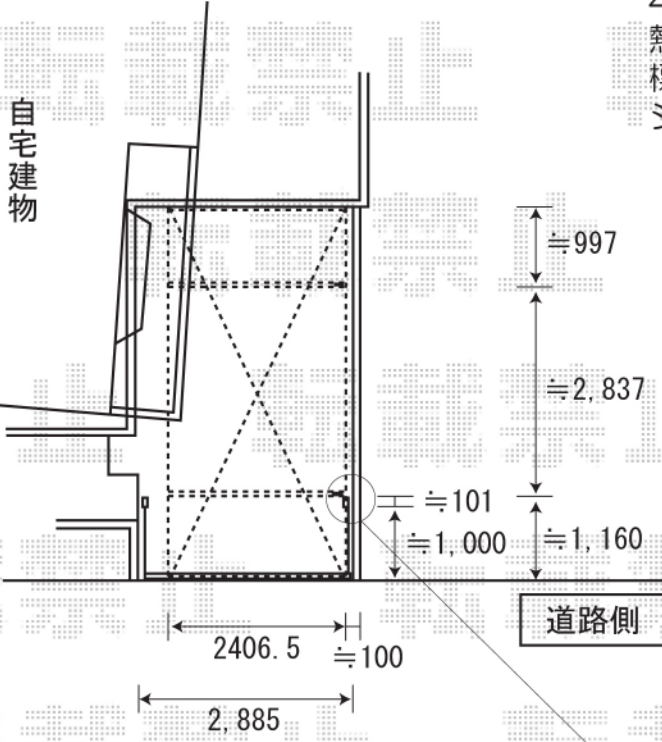

キューブポート レギュラー  
 4994mm×2406.5mm  
 熱線遮断ポリカーボネート（クールグレー）  
 標準柱仕様（有効高 約2,209mm）  
 シャイングレー

※取付位置の詳細につきましては、施工当日必ずお立会い頂き、最終のご確認とご指示を頂けますよう、宜しくお願い致します。