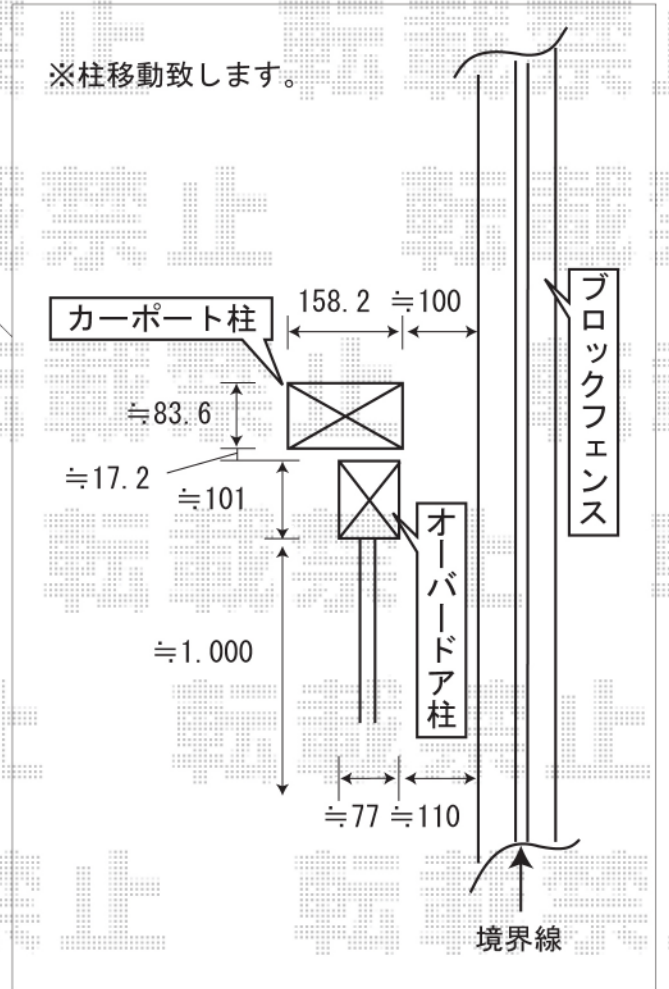

キューブポート レギュラー  
 4994mm×2406.5mm  
 熱線遮断ポリカーボネート（クールグレー）  
 標準柱仕様（有効高 約2,209mm）  
 シャイングレー

※取付位置の詳細につきましては、施工当日必ずお立会い頂き、最終のご確認とご指示を頂けますよう、宜しくお願い致します。