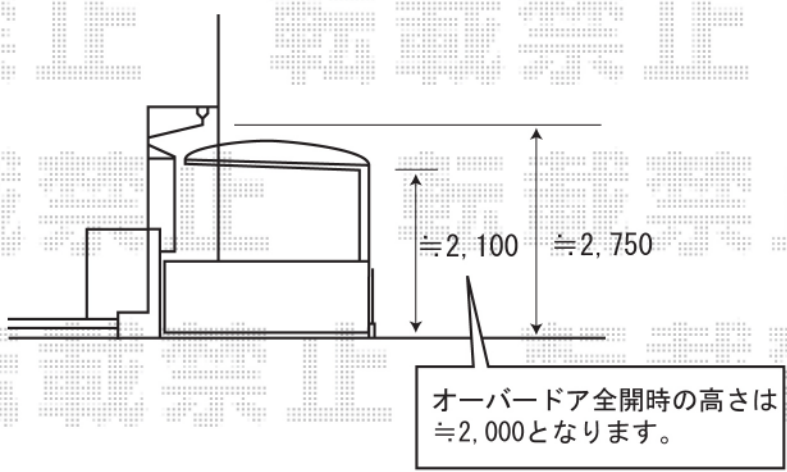

キューブポート レギュラー  
 4994mm×2406.5mm  
 熱線遮断ポリカーボネート（クールグレー）  
 標準柱仕様（有効高 約2,209mm）  
 シャイングレー

※取付位置の詳細につきましては、施工当日必ずお立会い頂き、最終のご確認とご指示を頂けますよう、宜しくお願い致します。