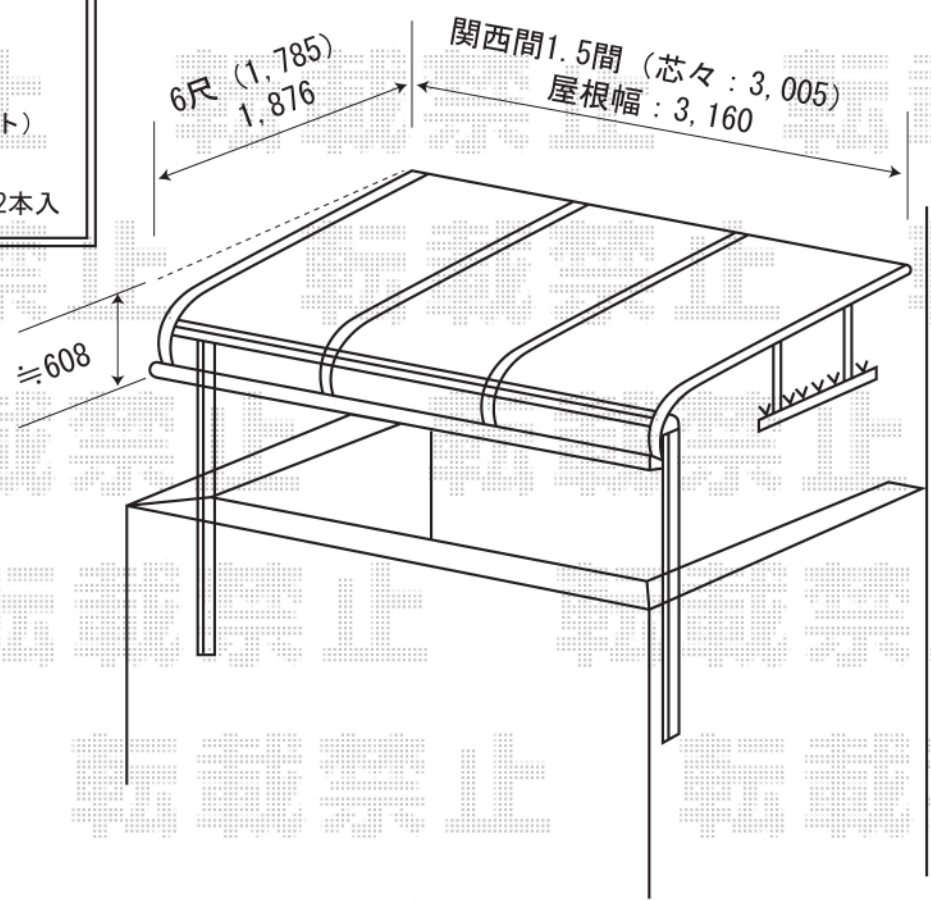

トステム ライザー屋根600タイプ
 間口=関西間1.5間 (3,005mm)
 出幅=6尺 (1,785mm)
 色: シャイングレー
 屋根材: ポリカーボネート (クリアマット)
 柱仕様: 出幅自在桁・ロング柱
 オプション: 吊り下げ物干し ワイド 2本入

※取付位置の詳細につきましては、施工当日必ずお立会い頂き、
 最終のご確認とご指示を頂けますよう、宜しくお願い致します。