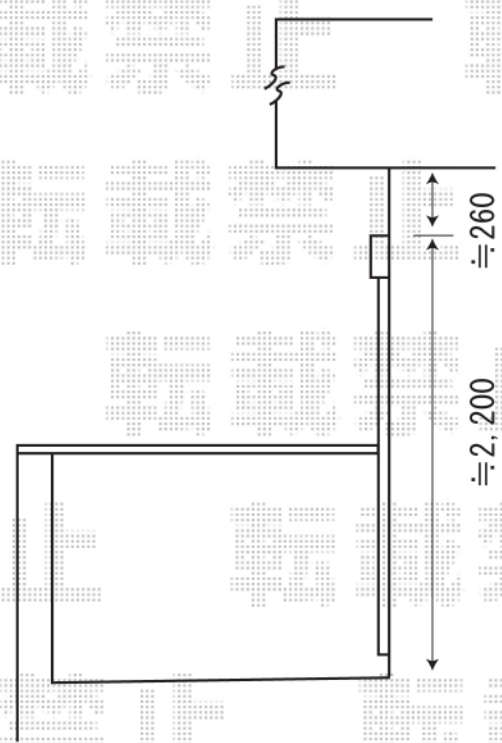

トステム ライザー屋根600タイプ
 間口=関西間1.5間 (3,005mm)
 出幅=6尺 (1,785mm)
 色: シャイングレー
 屋根材: ポリカーボネート (クリアマット)
 柱仕様: 出幅自在桁・ロング柱
 オプション: 吊り下げ物干し ワイド 2本入

※取付位置の詳細につきましては、施工当日必ずお立会い頂き、
 最終のご確認とご指示を頂けますよう、宜しくお願い致します。