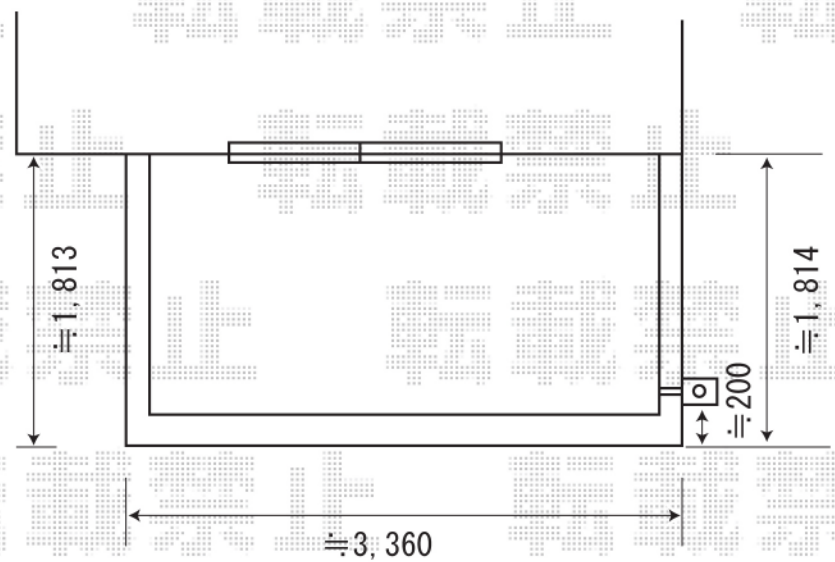

トステム ライザー屋根600タイプ
 間口=関西間1.5間 (3,005mm)
 出幅=6尺 (1,785mm)
 色: シャイングレー
 屋根材: ポリカーボネート (クリアマット)
 柱仕様: 出幅自在桁・ロング柱
 オプション: 吊り下げ物干し ワイド 2本入

※取付位置の詳細につきましては、施工当日必ずお立会い頂き、
 最終のご確認とご指示を頂けますよう、宜しくお願い致します。