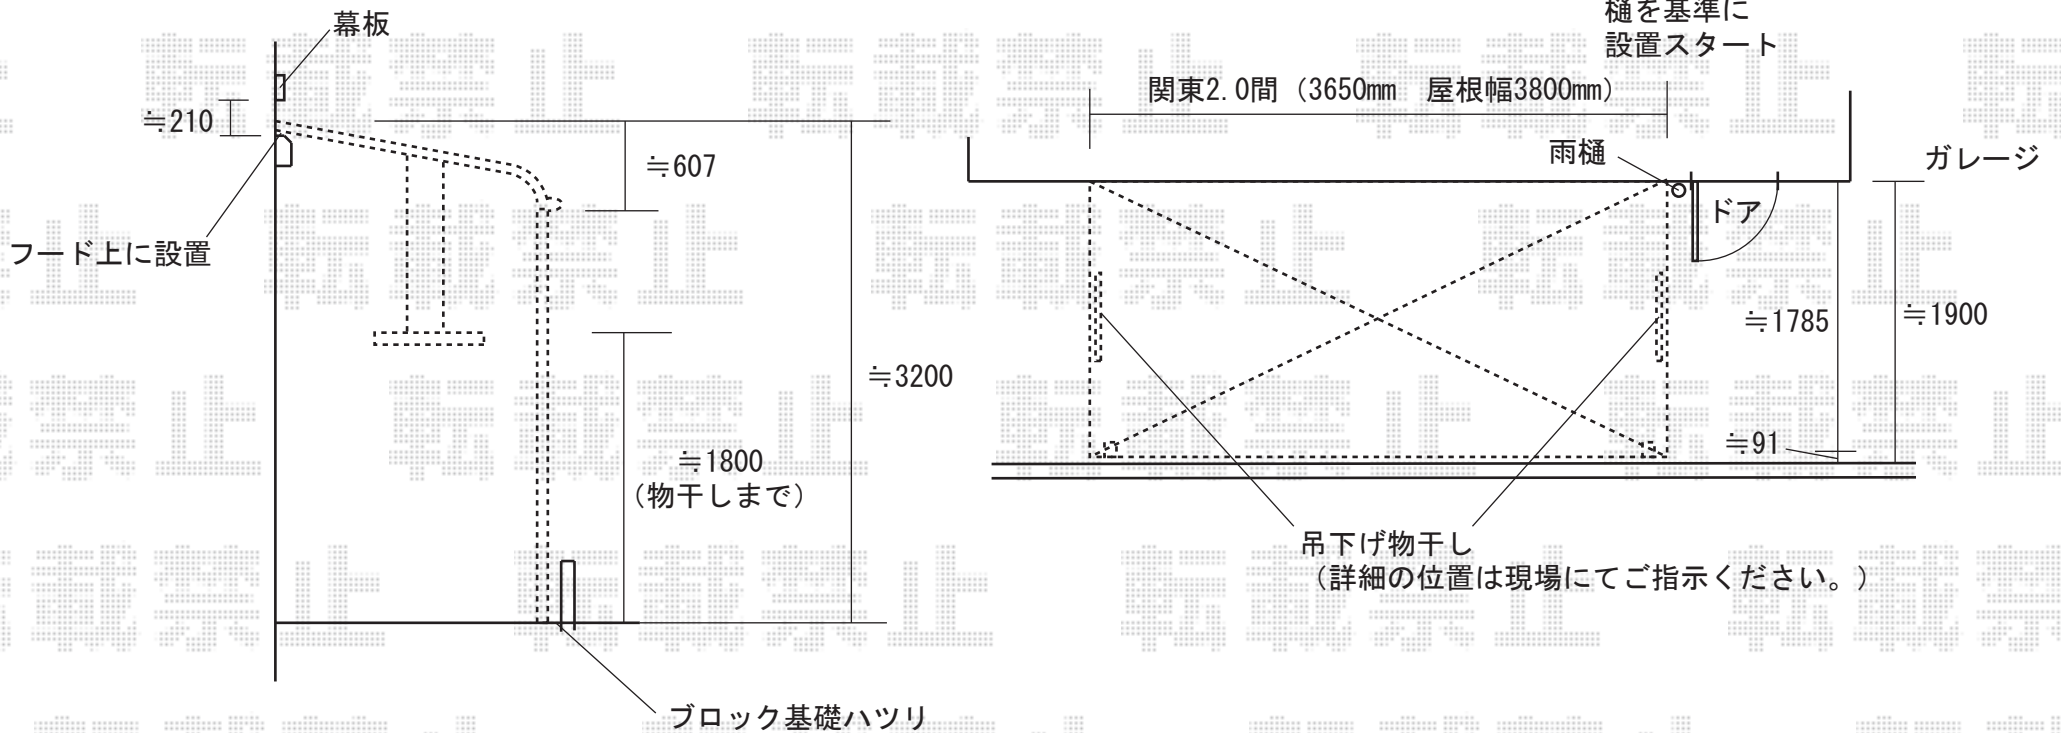

ライザーテラス600

関東2.0間 (3650mm 屋根材3800mm) ×6尺 (1785mm)

ポリカーボネート (クリアマット)

標準仕様、ロング柱 シャイングレー

※取り付け位置の詳細につきましては、施工当日必ずお立会い頂き、
最終のご確認とご指示を宜しくお願い致します。

EX-SHOP
<http://www.ex-shop.net>

担当: 角田