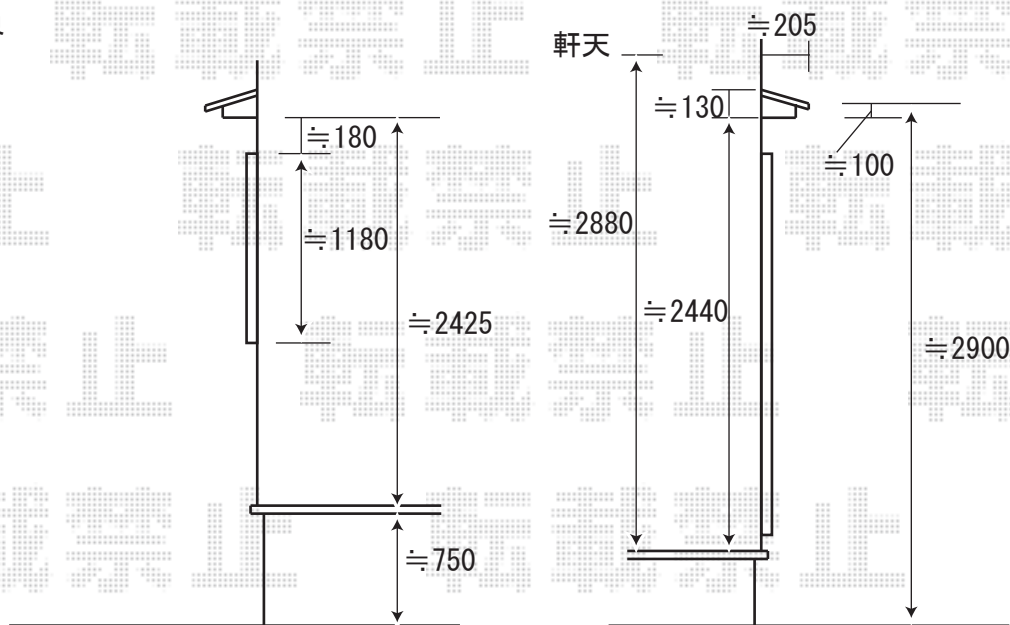

境界

境界

※取り付け位置の詳細につきましては、施工当日必ずお立会い頂き、最終のご確認とご指示を頂けますよう、宜しくお願い致します。

EX-SHOP

<http://www.ex-shop.net>

担当: 角田