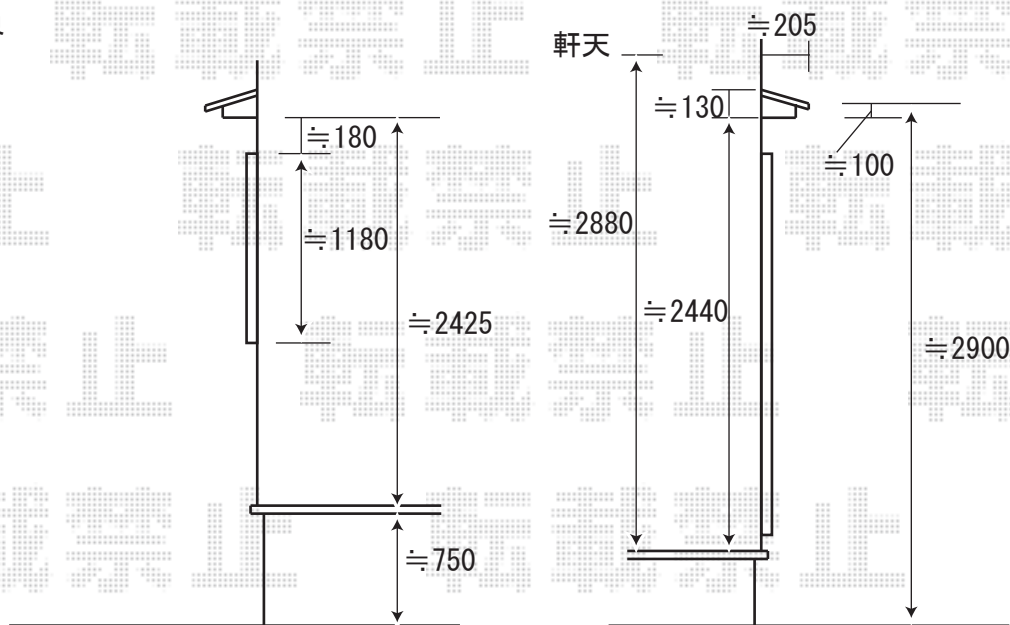

境界

境界

※取り付け位置の詳細につきましては、施工当日必ずお立会い頂き、最終のご確認とご指示を頂けますよう、宜しくお願い致します。

EX-SHOP
<http://www.ex-shop.net>

担当: 角田