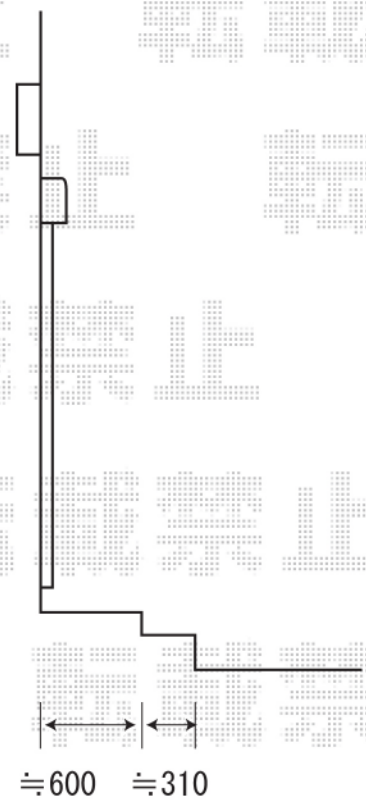

彩鳥 1.5間 (2,730)

68×50の柱での施工となります。

※取付位置の詳細につきましては、施工当日必ずお立会い頂き、最終のご確認とご指示を頂けますよう、宜しくお願い致します。

EX-SHOP  
http://www.ex-shop.net

担当：加島