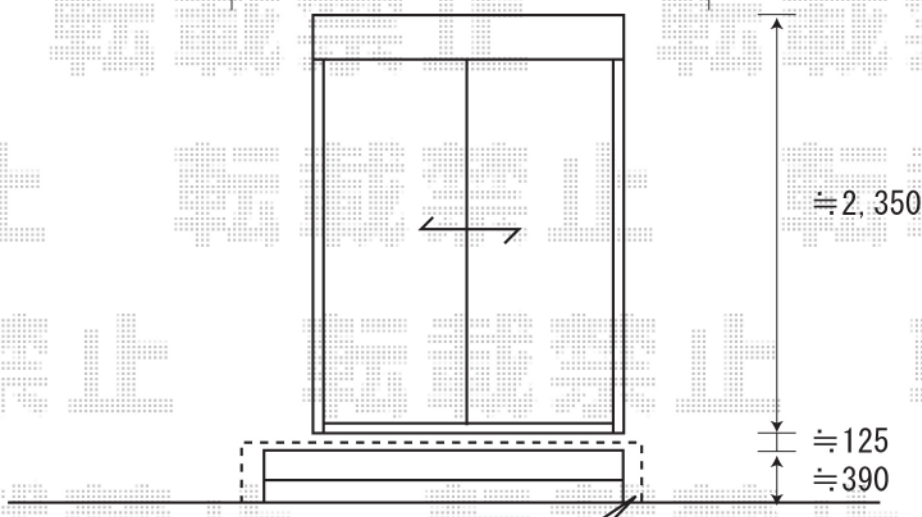

彩鳥 1.5間 (2,730)

68×50の柱での施工となります。

※取付位置の詳細につきましては、施工当日必ずお立会い頂き、最終のご確認とご指示を頂けますよう、宜しくお願い致します。

EX-SHOP  
http://www.ex-shop.net

担当：加島