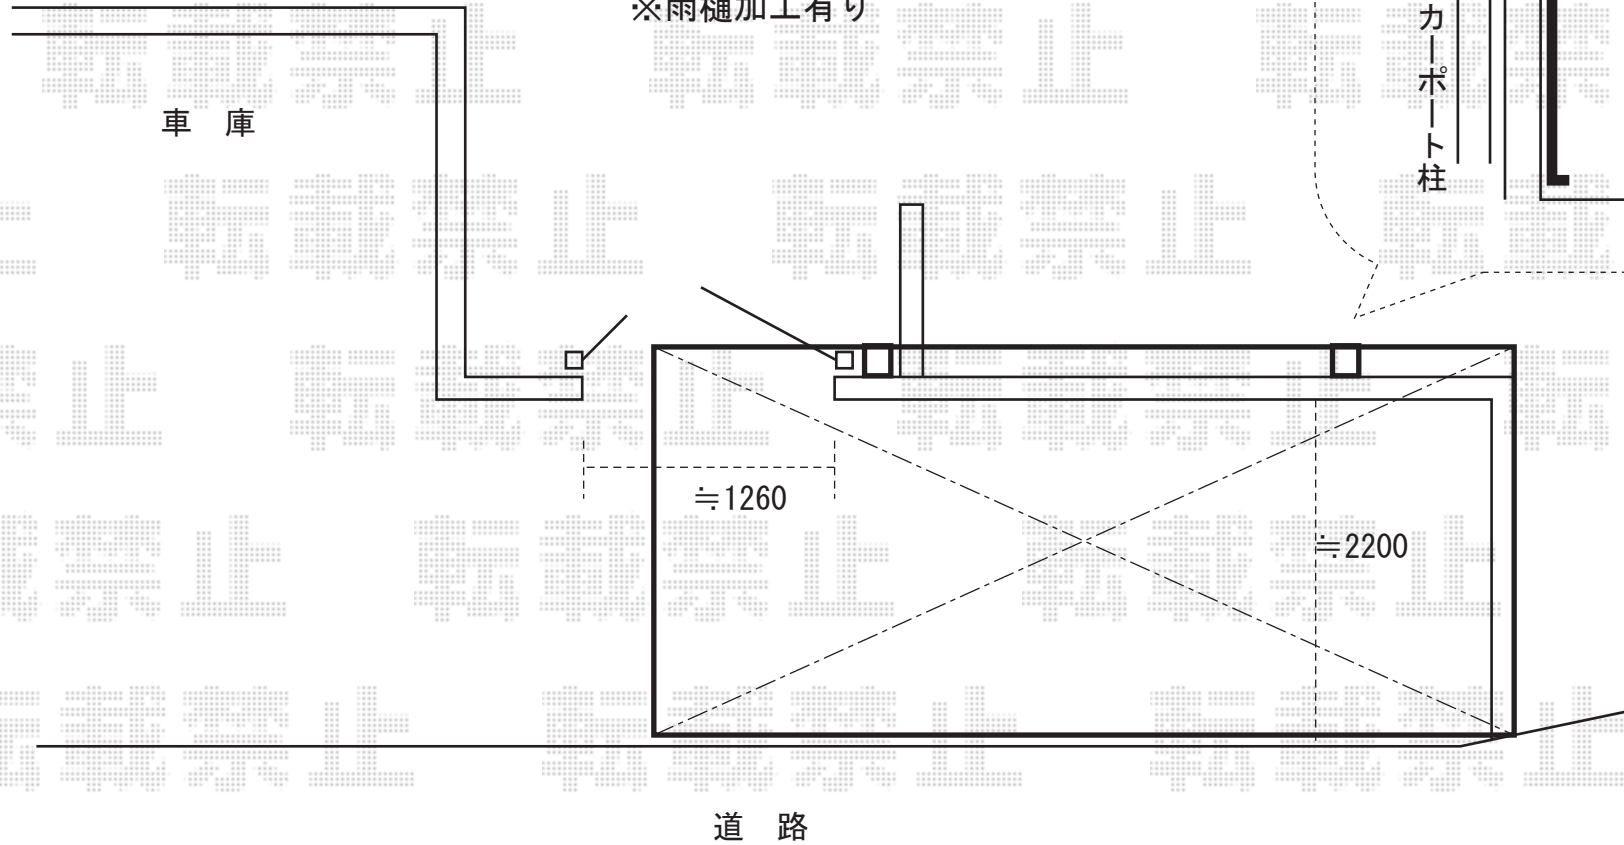

レイナポート ハイルーフ

奥行=5052mm

間口=2552mm

※ハツリ(1ヶ所)有り

※間口切詰有り

※雨樋加工有り

※上記の寸法は、施工時において多少の誤差が発生致します。  
何卒、ご了承くださいませ。

EX-SHOP