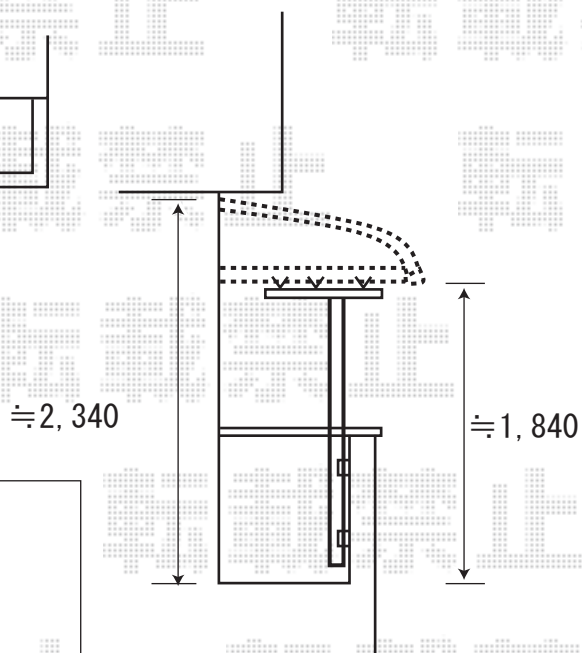

トステム アルファテラスRB型600タイプ 造り付けバルコニー用
 間口=関東間2.0間(3,650mm)
 出幅=4尺(1,185mm)
 色 : ブラック
 屋根材 : アクアシャインポリカーボネート (ブルースモーク)
 柱仕様 : ロング柱・出幅移動タイプ

トステム アルファテラスRB型600タイプ
 間口=関東間2.0間(3,660mm)
 出幅=4尺(1,185mm)
 色 : ブラック
 屋根材 : アクアシャインポリカーボネート (ブルースモーク)
 柱仕様 : 柱なし、ルーフタイプ

※取付位置の詳細につきましては、施工当日必ずお立会い頂き、
 最終のご確認とご指示を頂きますよう、宜しくお願い致します。

EX-SHOP

<http://www.ex-shop.net>

担当: 今掛