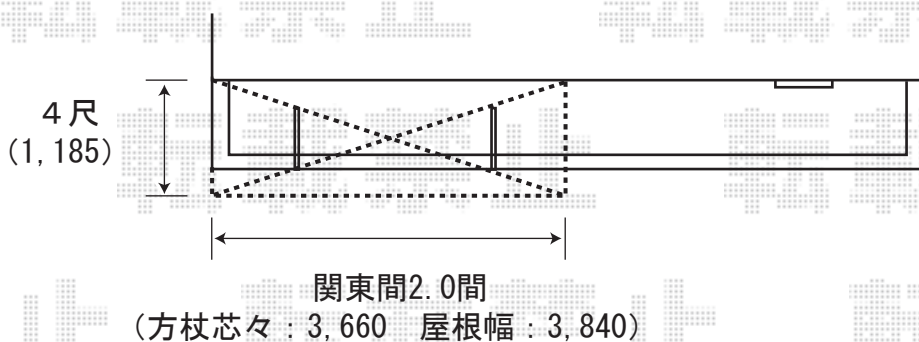

トステム アルファテラスRB型600タイプ 造り付けバルコニー用
 間口=関東間2.0間(3,650mm)
 出幅=4尺(1,185mm)
 色 : ブラック
 屋根材 : アクアシャインポリカーボネート (ブルースモーク)
 柱仕様 : ロング柱・出幅移動タイプ

トステム アルファテラスRB型600タイプ
 間口=関東間2.0間(3,660mm)
 出幅=4尺(1,185mm)
 色 : ブラック
 屋根材 : アクアシャインポリカーボネート (ブルースモーク)
 柱仕様 : 柱なし、ルーフタイプ