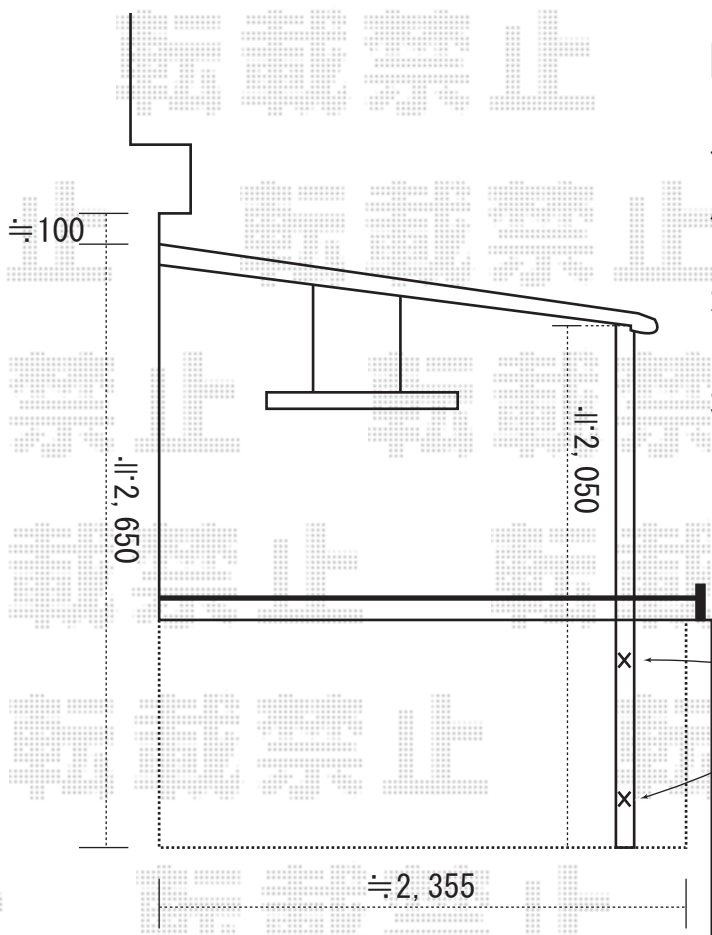

アルファテラスF型600タイプ
 間口=関西間2.0間（屋根幅4,215mm）
 出幅=7尺（2,085mm）
 色：シャイングレー
 屋根材：熱線遮断ポリカーボネート
 （クールグレー）
 オプション：吊り下げ物干し
 （ワイド）2本入
 追加部材：柱固定用ボルト一式

壁面にボルトを貫通させて
 柱を固定します

EX-SHOP

<http://www.ex-shop.net>

担当：藤木