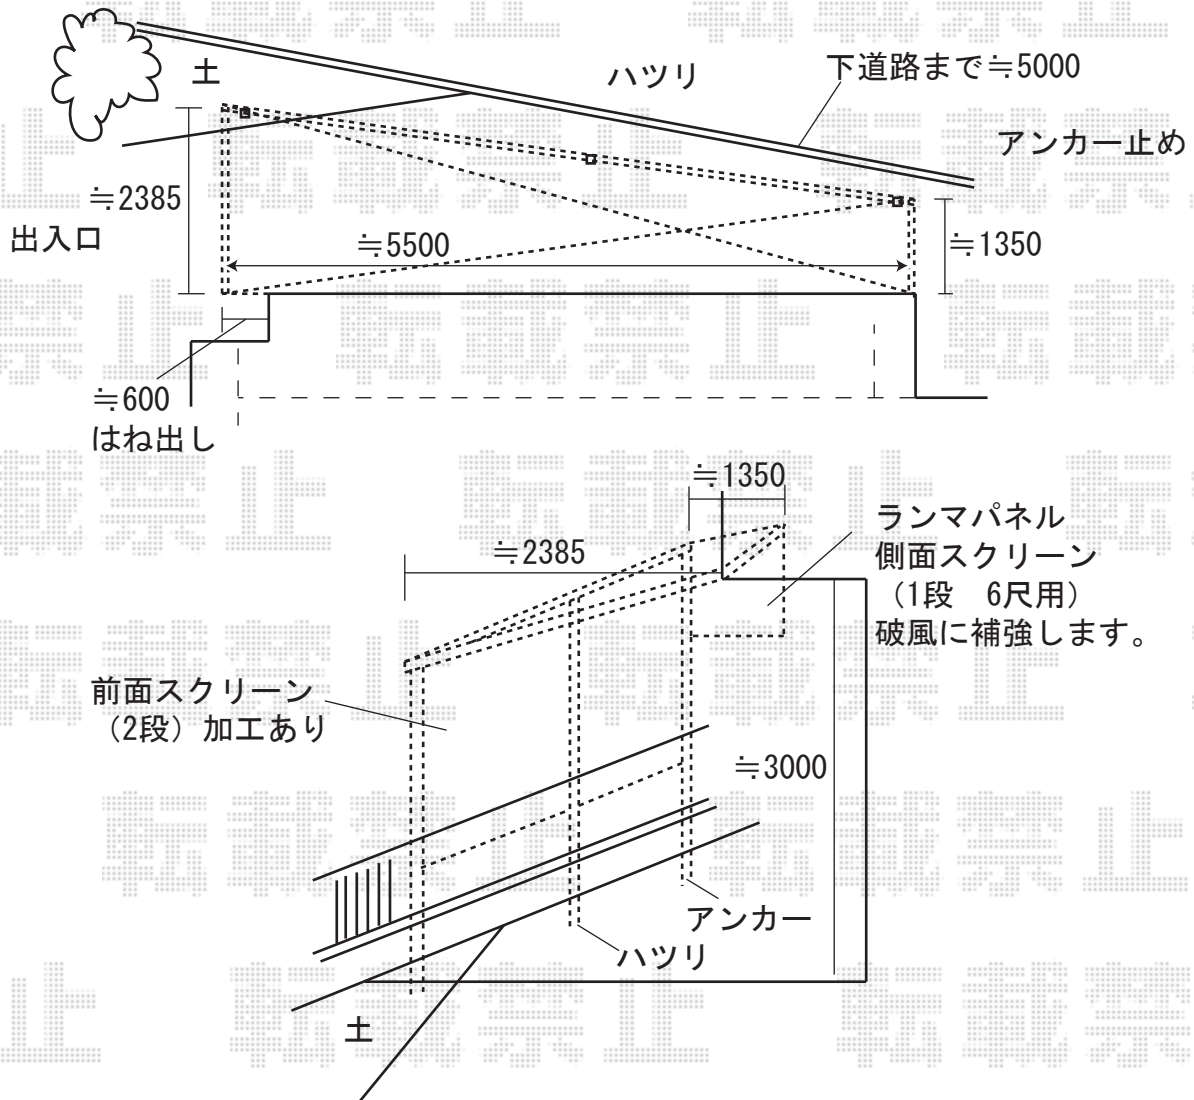

セイバーテラス 600 1階設置型 (正面台形、はね出し)  
 関東3.0間 (5510mm 屋根幅5680mm) × 8尺 (2385mm)  
 ポリカーボネート (ブルースモーク)  
 標準仕様、ロング柱 ブラック

※特殊施工(正面台形、補強有り)となります。  
 ※取付位置の詳細につきましては、施工当日必ずお立会い頂き、  
 最終のご確認とご指示を頂けますよう、宜しくお願い致します。