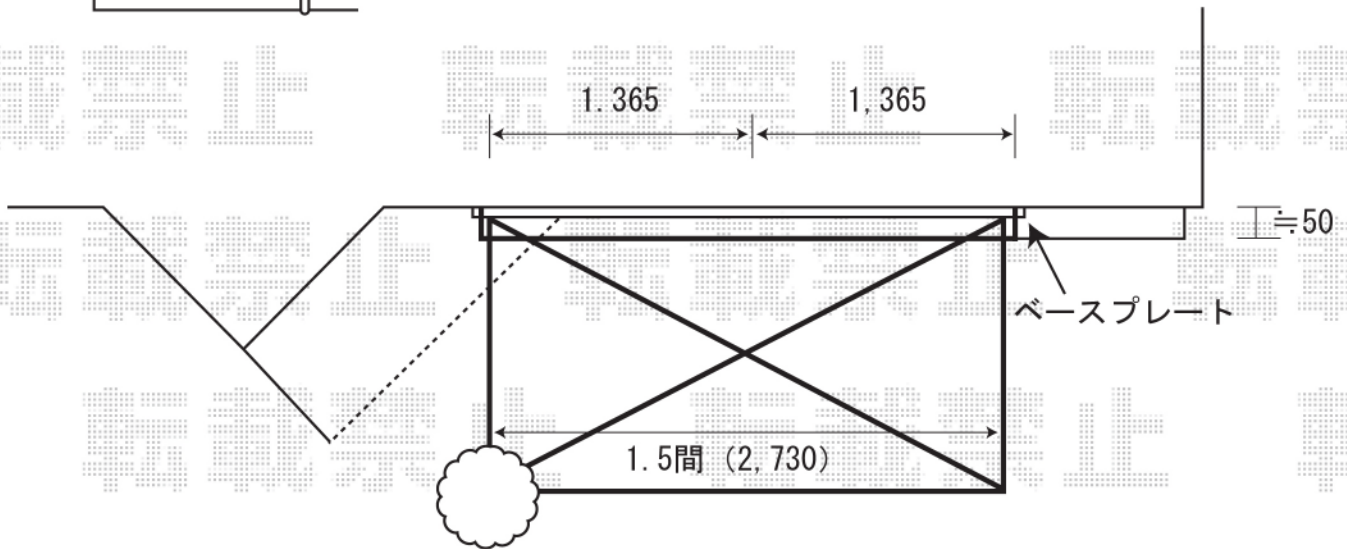

1,500

トステム 彩鳥C型 ボックスタイプ 手動式 (特注)

間口=1.5間 (2,730mm)

出幅=1500mm

色：シャイングレー

屋根材：アクリル (ブラウンライン)

クランクハンドル：外観左側1500

オプション：ベースプレート

1,365 1,365

1.5間 (2,730)

ベースプレート

ベースプレート

ハンドル位置

≒100

≒2,635

≒530

≒2,875

≒1,050

≒95

※取付位置の詳細につきましては、施工当日必ずお立会い頂き、
最終のご確認とご指示を頂きますよう、宜しくお願い致します。

EX-SHOP

<http://www.ex-shop.net>

担当：今掛