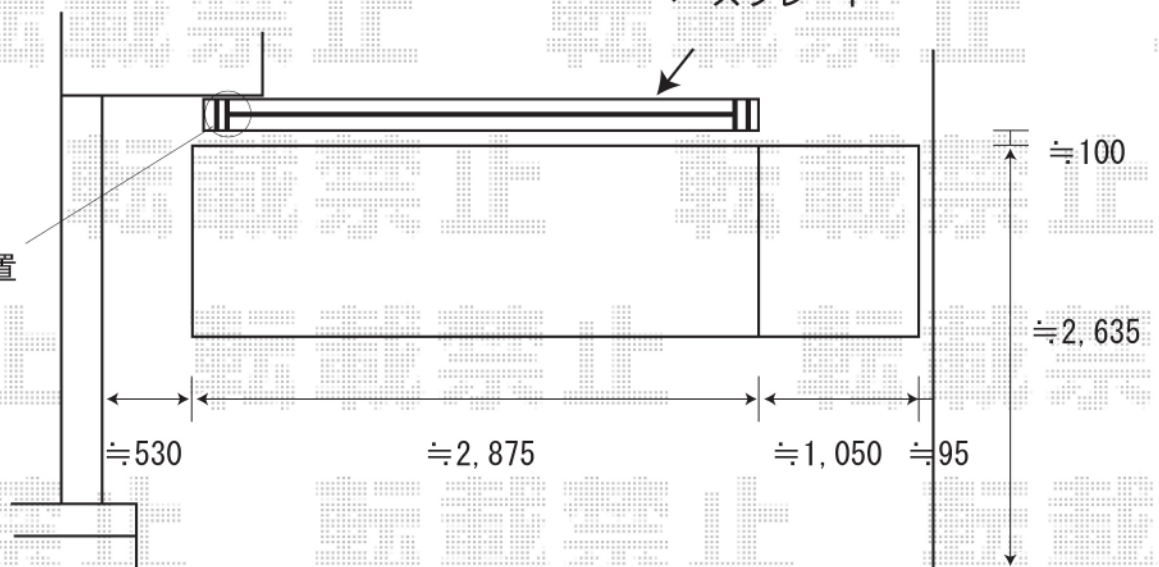

1,365 1,365

1.5間 (2,730)

ベースプレート

ベースプレート

ハンドル位置

≒100

≒2,635

≒530

≒2,875

≒1,050

≒95

※取付位置の詳細につきましては、施工当日必ずお立会い頂き、
最終のご確認とご指示を頂きますよう、宜しくお願い致します。

EX-SHOP

<http://www.ex-shop.net>

担当：今掛