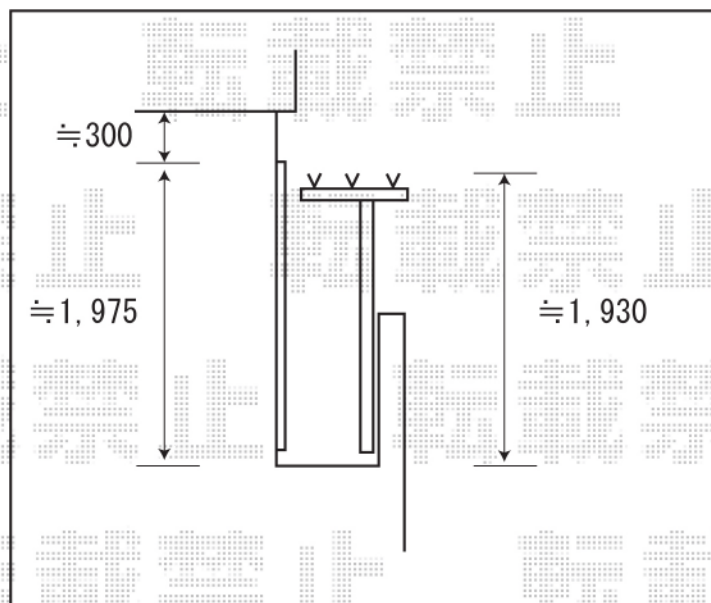

既存T型物干し 撤去・処分

トステム アルファテラスL型 ルーフタイプ
 間口=2.5間 (4,570mm)
 出幅=3尺 (885mm)
 色：ホワイト
 屋根材：アクアシャインポリカーボネート
 オプション：ルーフ用竿掛け 2個入り

※取付位置の詳細につきましては、施工当日必ずお立会い頂き、
 最終のご確認とご指示を頂けますよう、宜しくお願い致します。

EX-SHOP
<http://www.ex-shop.net>

担当：今掛