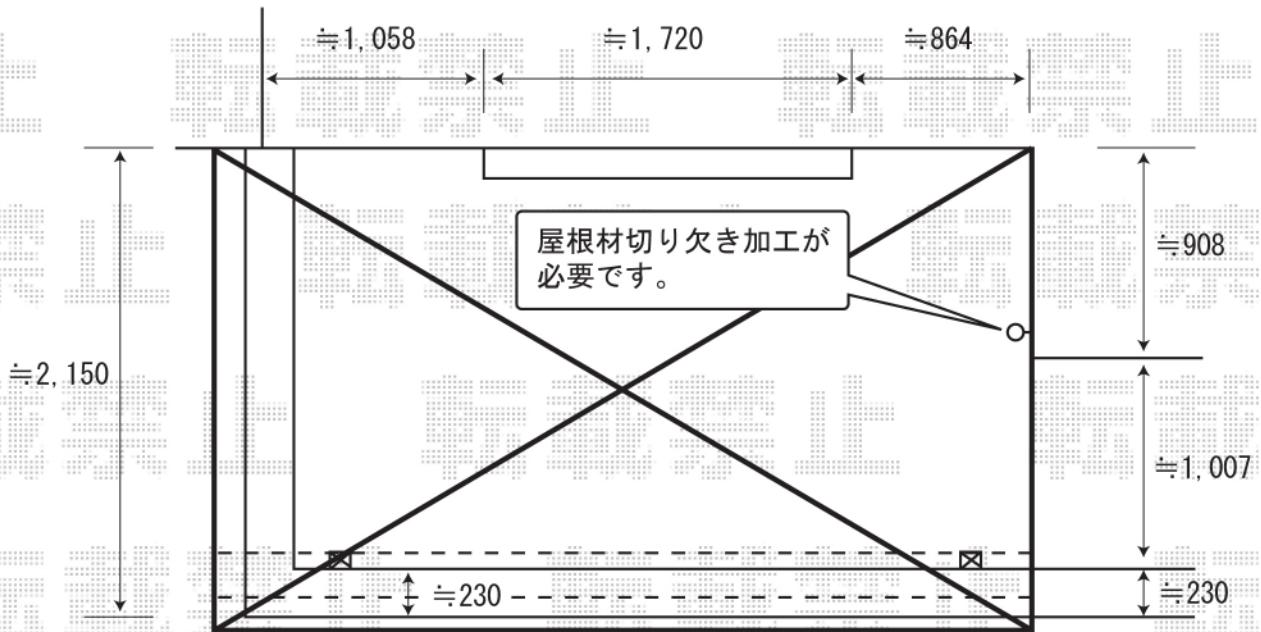

アルファテラスRB型 600

関東間2.0間 (3650mm 屋根幅3840mm) × 7尺 (2085mm)

ポリカーボネート (ブルースモーク)

出幅自在桁 シャイングレー

ライザーテラス 600

関東間2.0間 (3650mm 屋根幅3800mm) × 7尺 (2085mm)

ポリカーボネート (ブルースモーク)

出幅自在桁 シャイングレー

※取付位置の詳細につきましては、施工当日必ずお立会い頂き、最終のご確認とご指示を頂けますよう、宜しくお願い致します。

EX-SHOP

<http://www.ex-shop.net>

担当: 角田