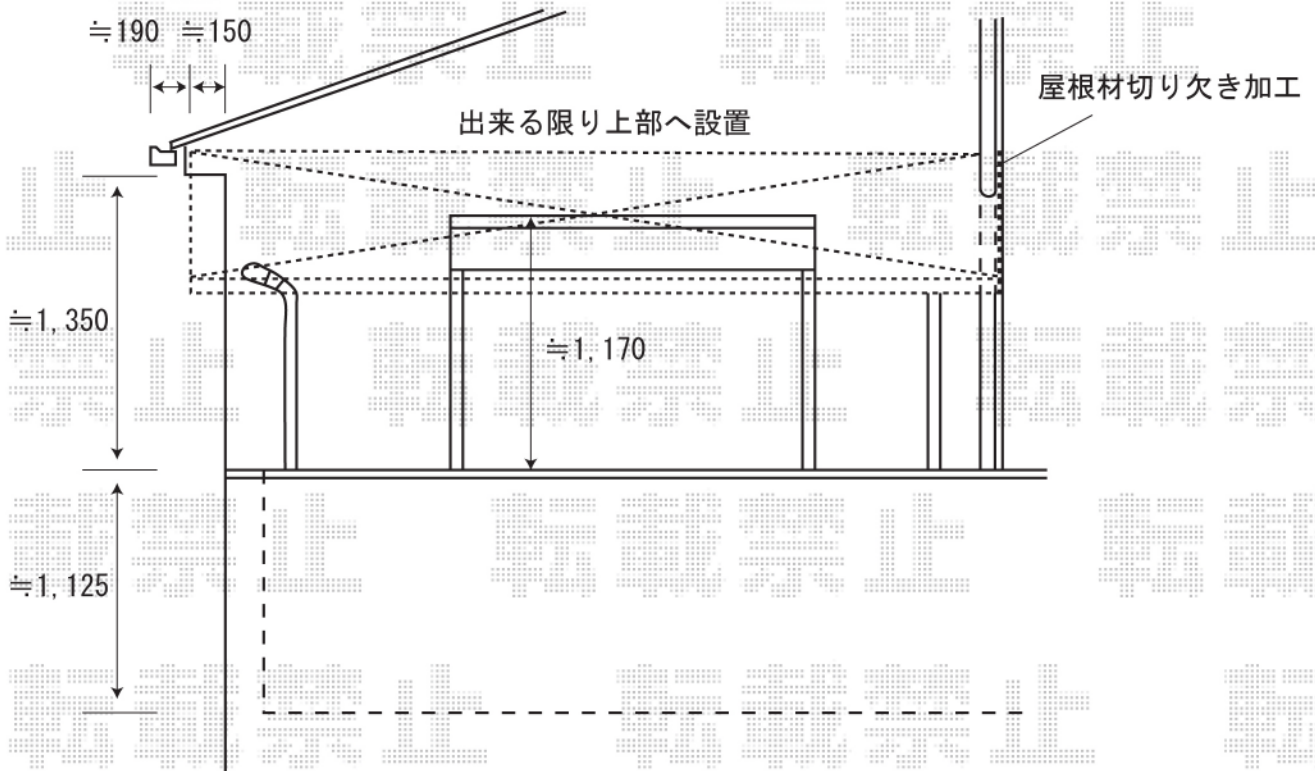

アルファテラスRB型 600

関東間2.0間 (3650mm 屋根幅3840mm) × 7尺 (2085mm)

ポリカーボネート (ブルースモーク)

出幅自在桁 シャイングレー

ライザーテラス 600

関東間2.0間 (3650mm 屋根幅3800mm) × 7尺 (2085mm)

ポリカーボネート (ブルースモーク)

出幅自在桁 シャイングレー

※取付位置の詳細につきましては、施工当日必ずお立会い頂き、最終のご確認とご指示を頂けますよう、宜しくお願い致します。

EX-SHOP

<http://www.ex-shop.net>

担当: 角田