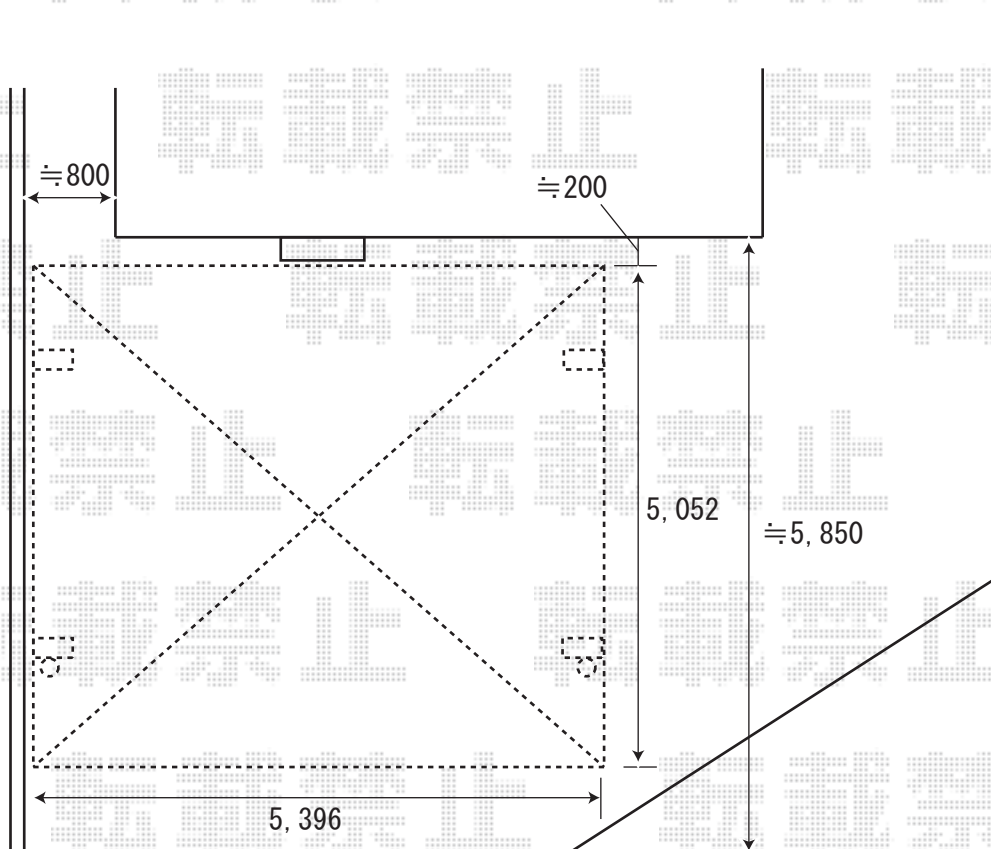

レイナツインポート基本 5052mm×5396mm  
熱線遮断ポリカーボネート（アースブルーマット調）  
ハイルーフ仕様（有効高 約2,369mm） カームブラック

※取付位置の詳細につきましては、施工当日必ずお立会い頂き、  
最終のご確認とご指示を頂けますよう、宜しくお願い致します。

EX-SHOP

<http://www.ex-shop.net>

担当：角田