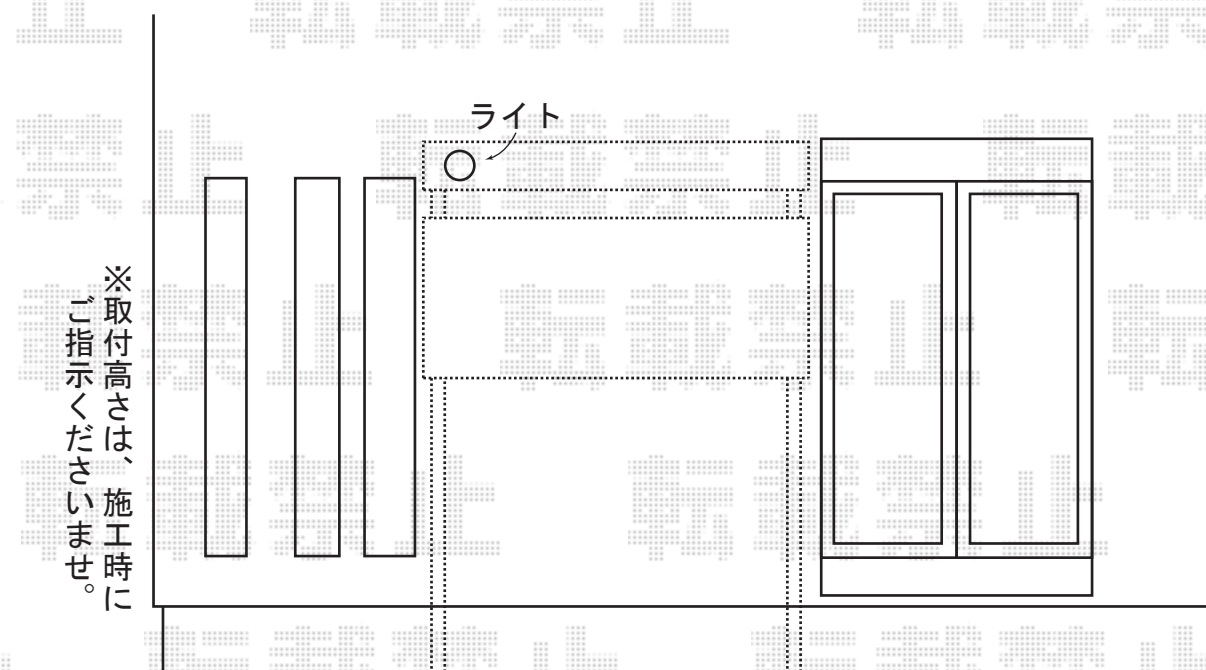

プリミテラス アール型

間口=関西間1.0間

(柱芯々 2,200mm 屋根幅=2,438mm)

出幅=4尺(1,170mm)※切詰有り

色：プラチナステン

屋根材：ポリカーボネート(アースブルー)

柱仕様：標準タイプ

プリミテラス1階テラス用前面パネル

幅=2,440mm

高さ=1,010mm

色：プラチナステン

パネル材：ポリカーボネート(アースブルー)

EX-SHOP

<http://www.ex-shop.net>

担当：藤木