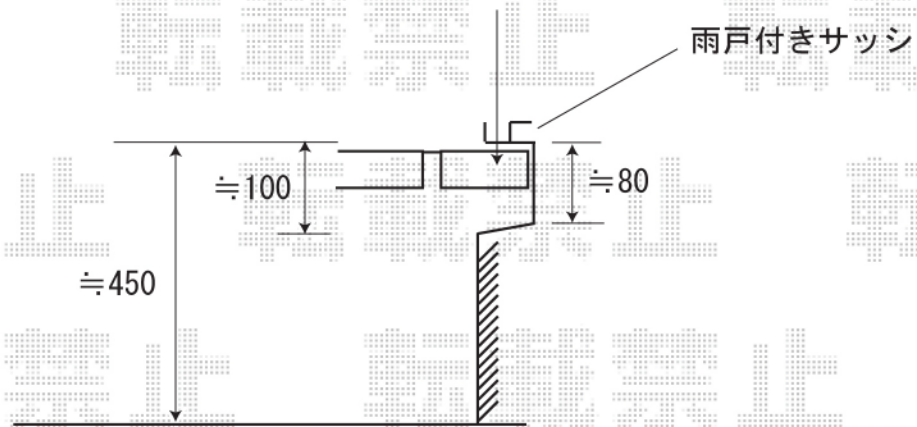

リコステージ 調整脚有り (独立仕様)

2.0間 (3635mm) × 5尺 (1535mm)

床材: 横貼り、フラットタイプ 色: EXTナチュラル

オプション: ステップ (1段)

戸板落としのための  
穴をデッキに開けます

ステイウッドファンクションポール1型

支柱: 支柱A (H1, 350) S-オールナット

サイドサインS-3 エクスポストA-1型 オータムブラウン

※取付位置の詳細につきましては、施工当日必ずお立会い頂き、  
最終のご確認とご指示を頂けますよう、宜しくお願い致します。

EX-SHOP

<http://www.ex-shop.net>

担当: 角田