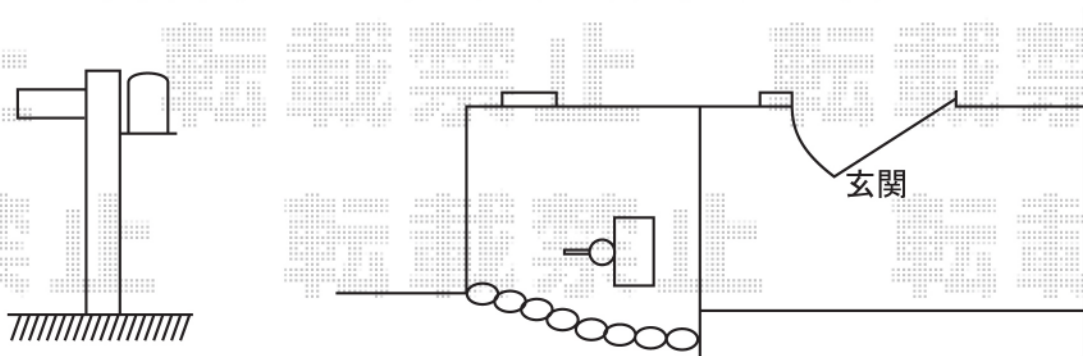

リコステージ 調整脚有り (独立仕様)

2.0間 (3635mm) × 5尺 (1535mm)

床材: 横貼り、フラットタイプ 色: EXTナチュラル

オプション: ステップ (1段)

戸板落としのための  
穴をデッキに開けます

ステイウッドファンクションポール1型

支柱: 支柱A (H1, 350) S-オールナット

サイドサインS-3 エクスポストA-1型 オータムブラウン

※取付位置の詳細につきましては、施工当日必ずお立会い頂き、  
最終のご確認とご指示を頂けますよう、宜しくお願い致します。

EX-SHOP

<http://www.ex-shop.net>

担当: 角田