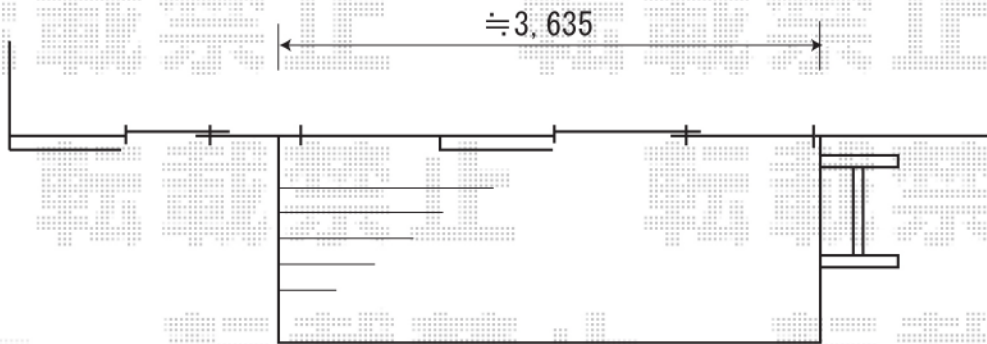

リコステージ 調整脚有り (独立仕様)

2.0間 (3635mm) × 5尺 (1535mm)

床材: 横貼り、フラットタイプ 色: EXTナチュラル

オプション: ステップ (1段)

戸板落としのための  
穴をデッキに開けます

ステイウッドファンクションポール1型

支柱: 支柱A (H1, 350) S-オールナット

サイドサインS-3 エクスポストA-1型 オータムブラウン

※取付位置の詳細につきましては、施工当日必ずお立会い頂き、  
最終のご確認とご指示を頂けますよう、宜しくお願い致します。

EX-SHOP

<http://www.ex-shop.net>

担当: 角田