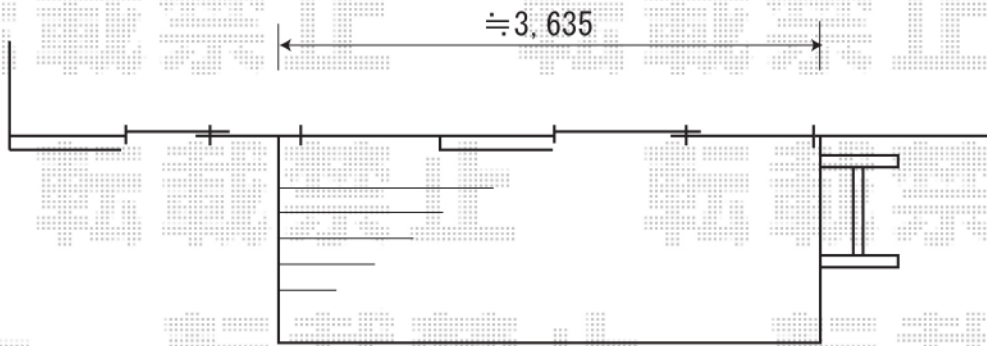

リコステージ 調整脚有り (独立仕様)

2.0間 (3635mm) × 5尺 (1535mm)

床材：横貼り、フラットタイプ 色：EXTナチュラル

オプション：ステップ (1段)

戸板落としのための
穴をデッキに開けます

ステイウッドファンクションポール1型

支柱：支柱A (H1, 350) S-オールナット

サイドサインS-3 エクスポストA-1型 オータムブラウン

※取付位置の詳細につきましては、施工当日必ずお立会い頂き、
最終のご確認とご指示を頂けますよう、宜しくお願い致します。

EX-SHOP
<http://www.ex-shop.net>

担当：角田