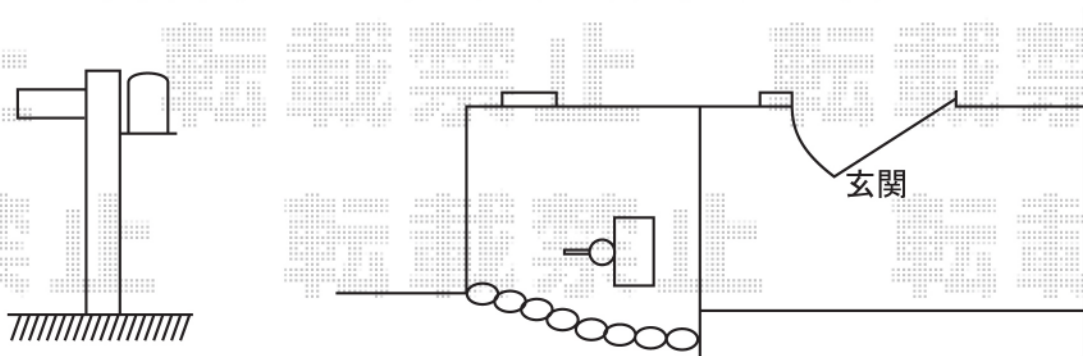

リコステージ 調整脚有り (独立仕様)

2.0間 (3635mm) × 5尺 (1535mm)

床材：横貼り、フラットタイプ 色：EXTナチュラル

オプション：ステップ (1段)

戸板落としのための
穴をデッキに開けます

ステイウッドファンクションポール1型

支柱：支柱A (H1, 350) S-オールナット

サイドサインS-3 エクスポストA-1型 オータムブラウン

※取付位置の詳細につきましては、施工当日必ずお立会い頂き、
最終のご確認とご指示を頂けますよう、宜しくお願い致します。

EX-SHOP
<http://www.ex-shop.net>

担当：角田