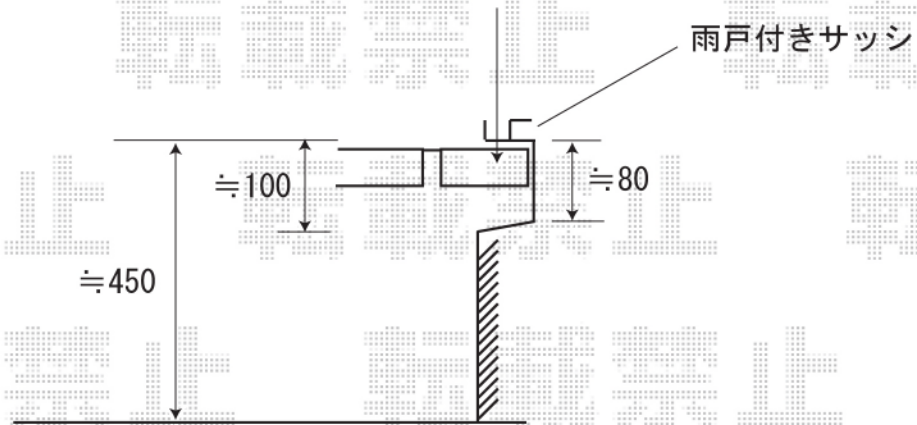

リコステージ 調整脚有り (独立仕様)

2.0間 (3635mm) × 5尺 (1535mm)

床材：横貼り、フラットタイプ 色：EXTナチュラル

オプション：ステップ (1段)

戸板落としのための
穴をデッキに開けます

ステイウッドファンクションポール1型

支柱：支柱A (H1, 350) S-オールナット

サイドサインS-3 エクスポストA-1型 オータムブラウン

※取付位置の詳細につきましては、施工当日必ずお立会い頂き、
最終のご確認とご指示を頂けますよう、宜しくお願い致します。

EX-SHOP
<http://www.ex-shop.net>

担当：角田