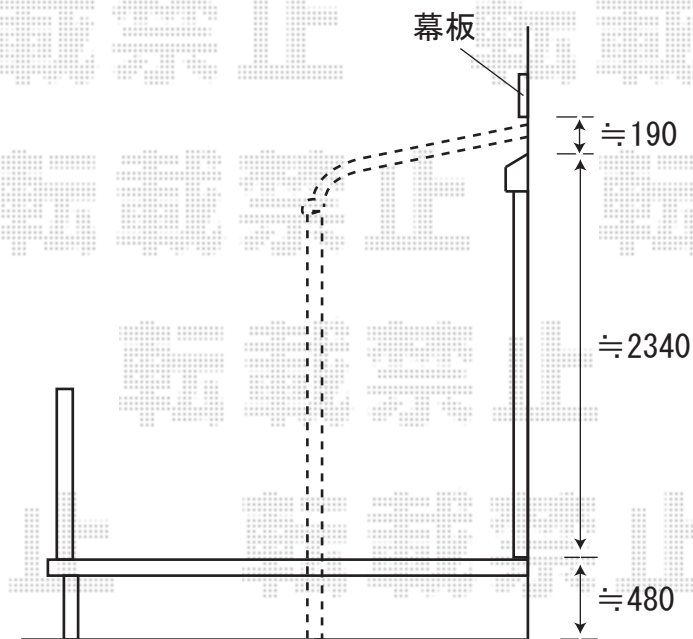

ライザーテラス 600
 関東2.0間 (3650mm 屋根幅3800mm) ×4尺 (1185mm)
 ポリカーボネート (クリアマット)
 標準仕様、ロング柱 ホワイト

ライザーテラス 600
 関西1.5間 (3005mm 屋根幅3160mm) ×4尺 (1185mm)
 ポリカーボネート (クリアマット)
 標準仕様、ロング柱 ホワイト

※取付位置の詳細につきましては、施工当日必ずお立会い頂き、
 最終のご確認とご指示を頂けますよう、宜しくお願い致します。