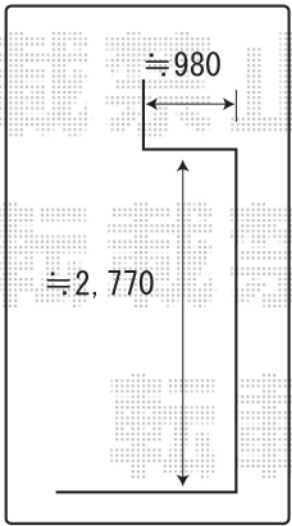

ワイドもしくは、3枚合掌の屋根を吊ります  
 外観どちら寄せご希望か、  
 施工日当日にご指示くださいますよう、  
 お願い致します。

**EX-SHOP**  
<http://www.ex-shop.net>

担当：加島