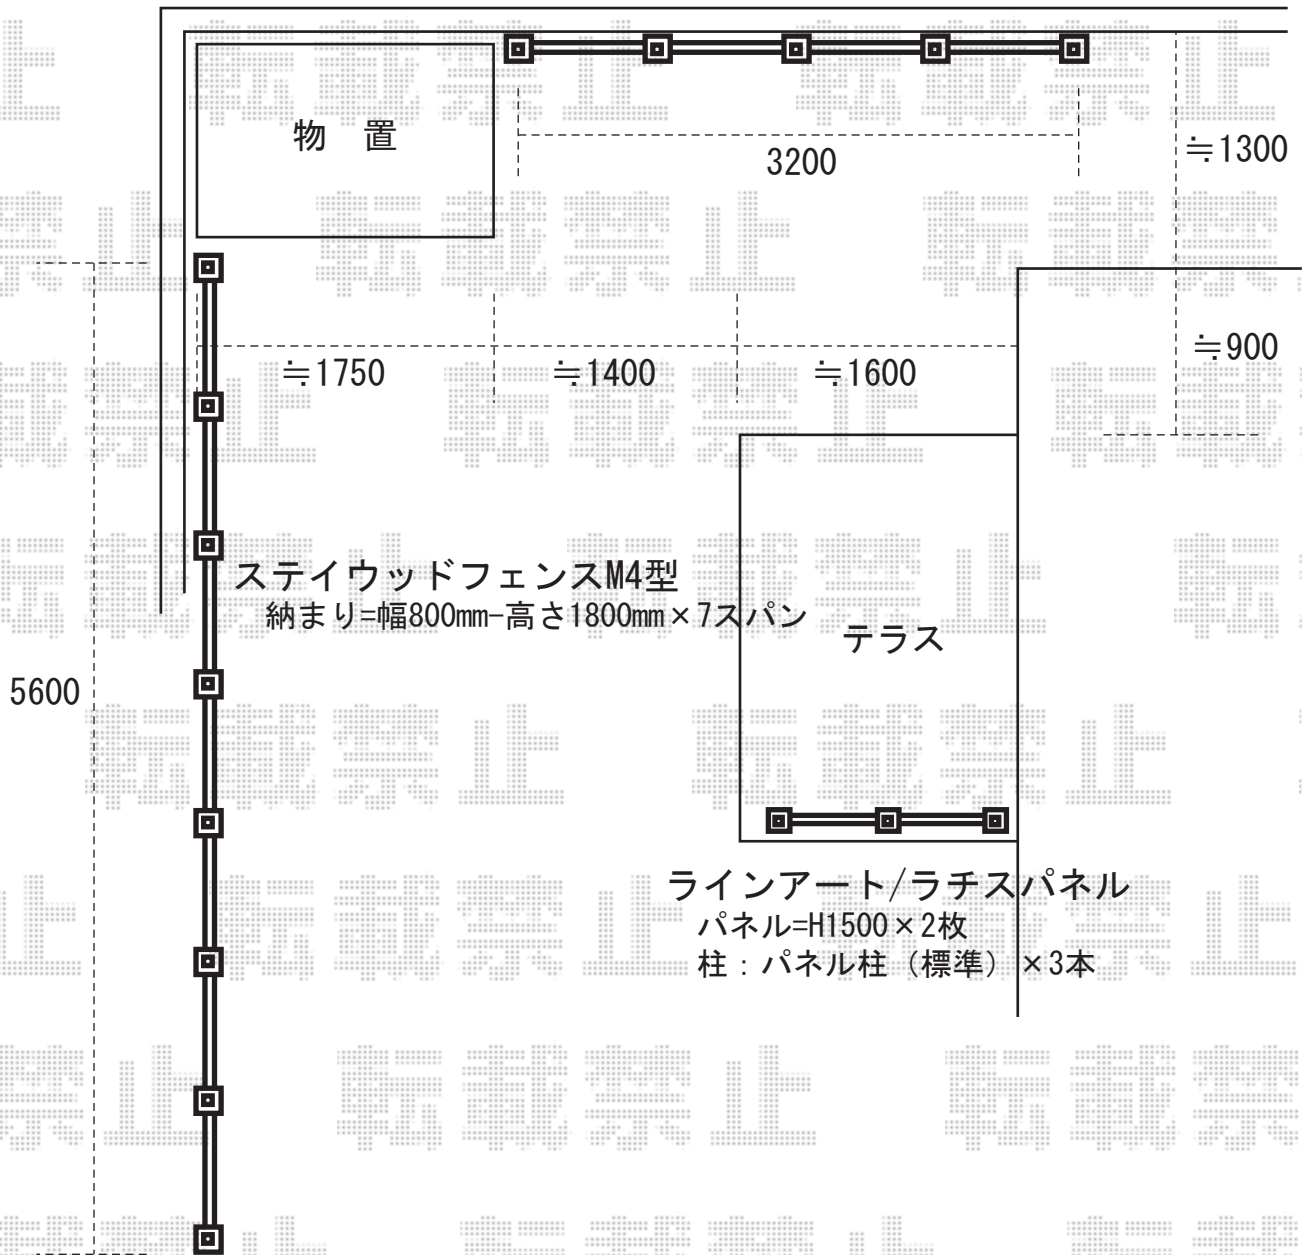

ステイウッドフェンスM4型
納まり=幅800mm-高さ1800mm×4スパン

※上記の寸法は、施工時において多少の誤差が発生致します。
何卒、ご了承くださいませ。

EX-SHOP
<http://www.ex-shop.net>

担当:村上