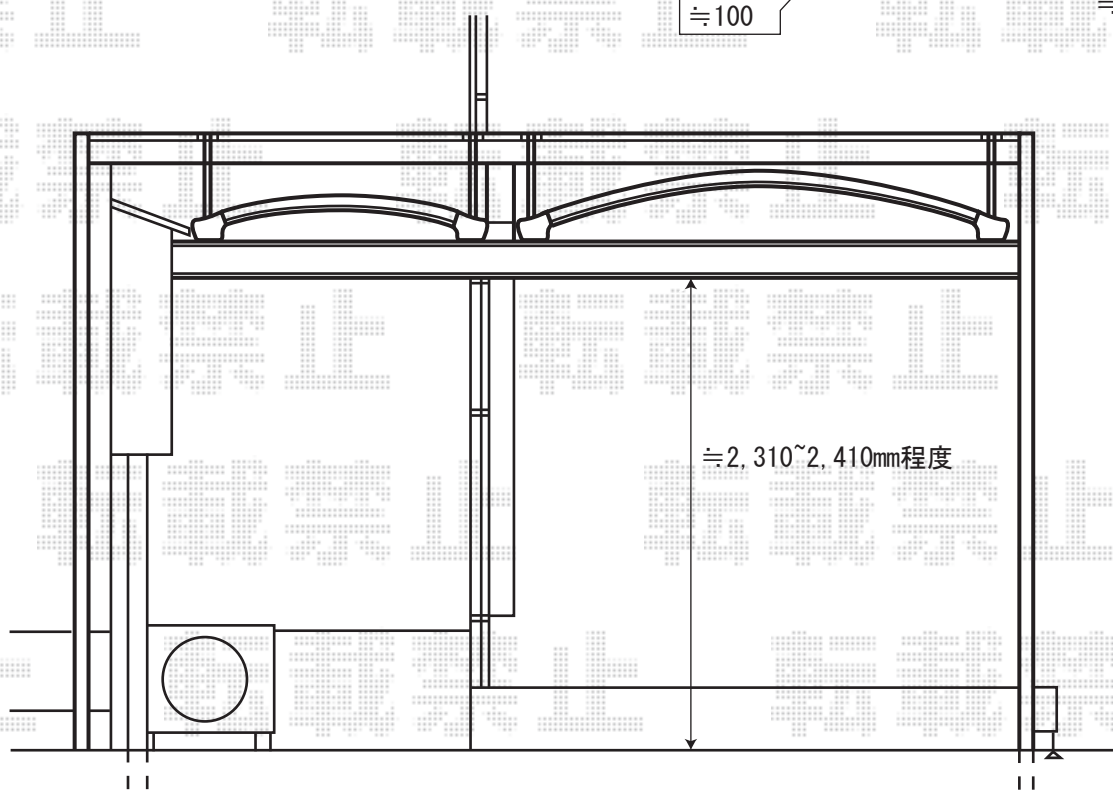

斜線部分を、現場合わせて、切詰め致します。

$\approx 20\sim 30\text{mm}$ 程度
空けて設置致します

EX-SHOP
<http://www.ex-shop.net>

担当: 加島