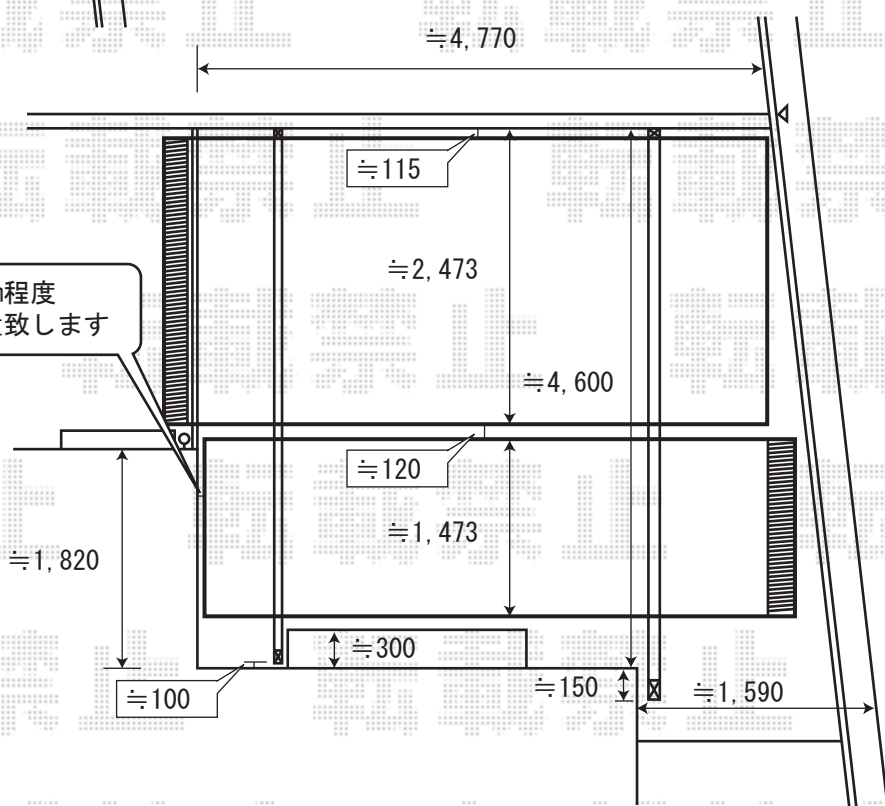

斜線部分を、現場合わせて、切詰め致します。

$\approx 20\sim 30\text{mm}$ 程度
空けて設置致します

EX-SHOP
<http://www.ex-shop.net>

担当: 加島