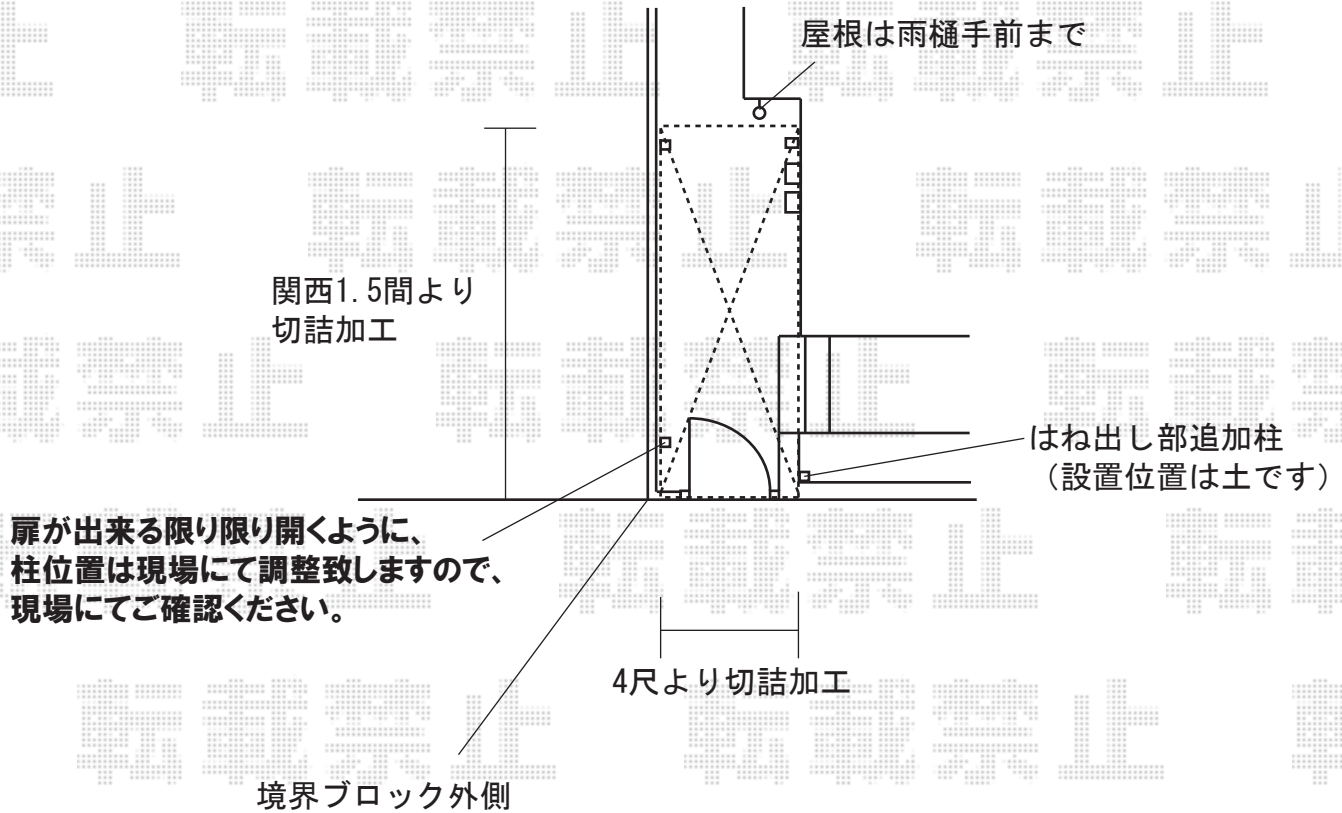

アルファテラスRB型 600

関西1.5間 (3005mm 屋根幅3380) × 4尺 (1185mm)

アクアシャインポリカーボネート (ブルースモーク)

標準柱 オータムブラウン

前面スクリーン (1段)  
アクアシャインポリカーボネート

※取付位置の詳細につきましては、施工当日必ずお立会い頂き、  
最終のご確認とご指示を頂けますよう、宜しくお願い致します。

EX-SHOP  
<http://www.ex-shop.net>