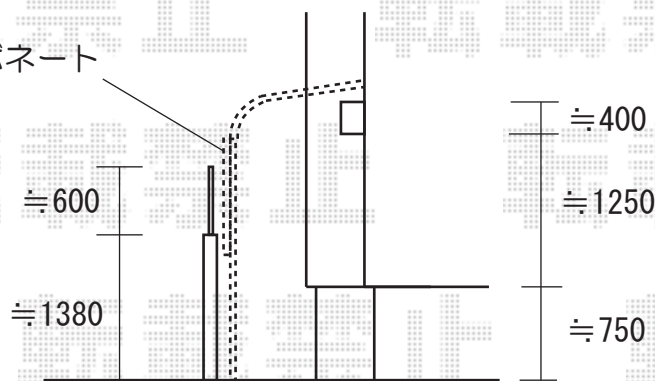

アルファテラスRB型 600

関西1.5間 (3005mm 屋根幅3380) × 4尺 (1185mm)

アクアシャインポリカーボネート (ブルースモーク)

標準柱 オータムブラウン

前面スクリーン (1段)  
アクアシャインポリカーボネート

※取付位置の詳細につきましては、施工当日必ずお立会い頂き、  
最終のご確認とご指示を頂けますよう、宜しくお願い致します。

EX-SHOP  
<http://www.ex-shop.net>