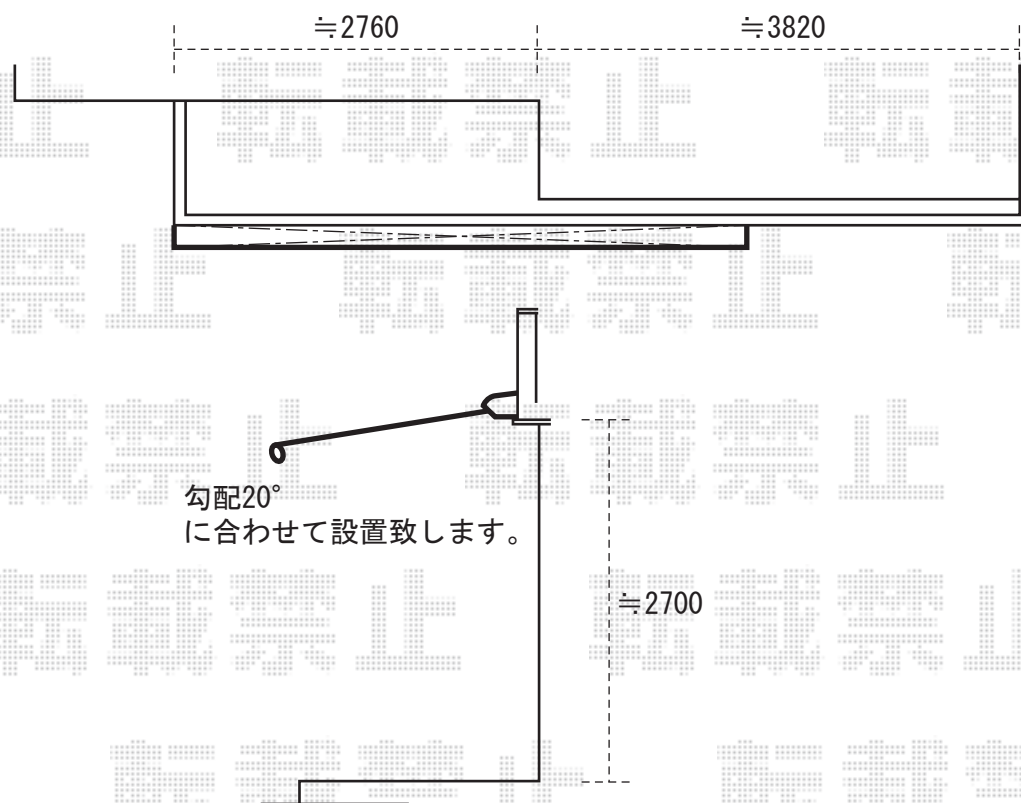

彩鳥C型 ボックスタイプ リモコン式

間口=2.5間 (4550mm)

出幅=2M (2000mm)

※ベースプレート取付有り

*電気（配線・結線）工事は、
弊社では手配させて頂くことが出来なくなっております。
大変お手数をおかけ致しますが、別途お客様手配となりますこと、
予めご了承の程、宜しく願い申し上げます。

アルファテラスL型 600タイプ

2階設置型 出幅移動タイプ

間口=1.5間 (2755mm)

出幅=5尺 (1485mm)

オプション：吊り下げ物干し 標準 2本入

※上記の寸法は、施工時において
多少の誤差が発生致します。
何卒、ご了承くださいませ。

EX-SHOP

<http://www.ex-shop.net>

担当：村上