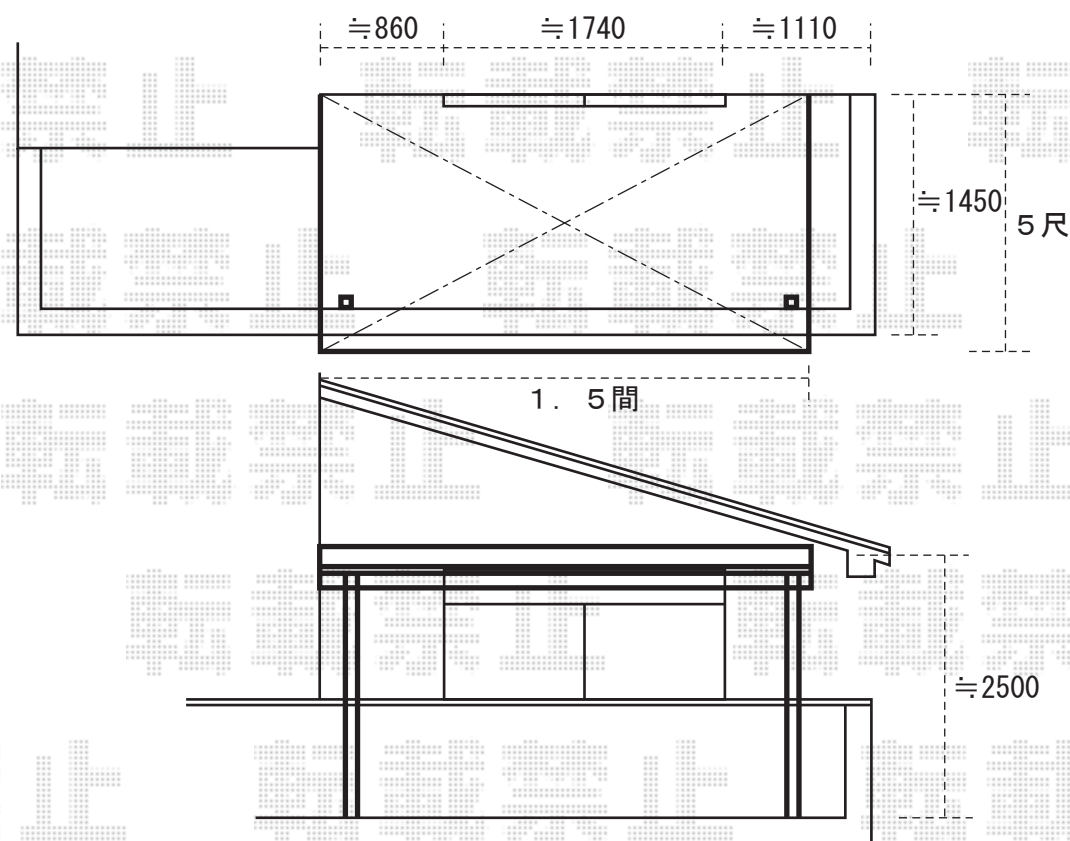

彩鳥C型 ボックスタイプ リモコン式

間口=2.5間 (4550mm)

出幅=2M (2000mm)

※ベースプレート取付有り

*電気（配線・結線）工事は、
弊社では手配させて頂くことが出来なくなっております。
大変お手数をおかけ致しますが、別途お客様手配となりますこと、
予めご了承の程、宜しく願い申し上げます。

アルファテラスL型 600タイプ

2階設置型 出幅移動タイプ

間口=1.5間 (2755mm)

出幅=5尺 (1485mm)

オプション：吊り下げ物干し 標準 2本入

※上記の寸法は、施工時において
多少の誤差が発生致します。
何卒、ご了承くださいませ。

EX-SHOP

<http://www.ex-shop.net>

担当：村上