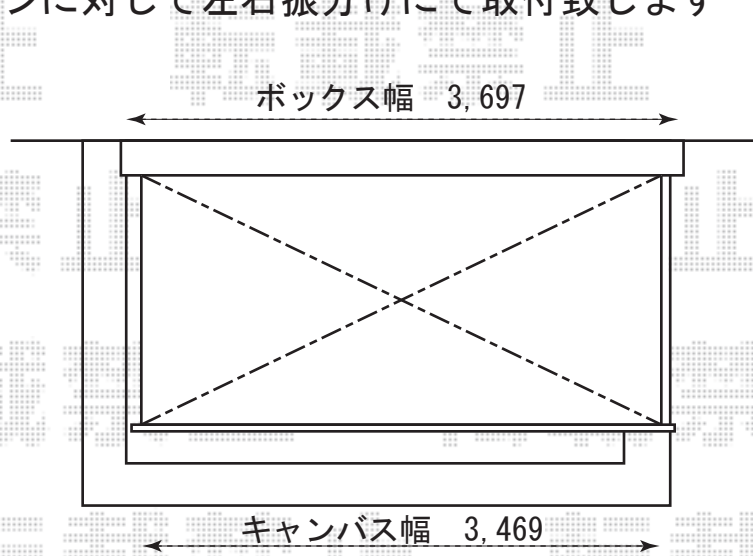

サッシに対して左右振分けにて取付致します

彩鳥CR型 ボックスタイプ 手動式
 幅=関東間2.0間(ブラケット芯々 3,640mm)
 出幅=2,000mm
 色: オータムブラウン
 屋根材: アクリル(ライトベージュ)
 クランクハンドル: 1,500mm
 追加部材: ベースプレートセット

EX-SHOP

<http://www.ex-shop.net>

担当: 藤木