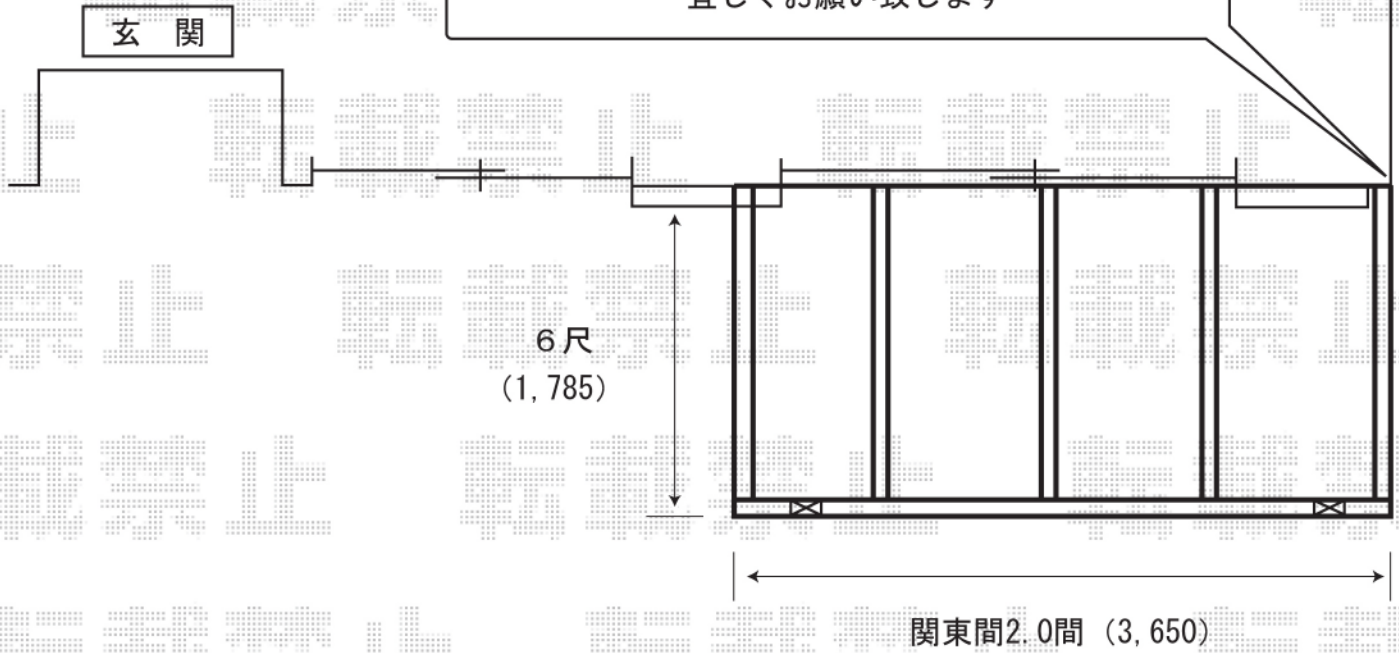

トステム ライザーテラス 600タイプ 1階設置型  
間口=関東間2.0間 (3,650mm)  
出幅=6尺 (1,785mm)  
色：ブロンズ  
屋根材：ポリカーボネート (ブルースモーク)  
柱仕様：柱位置固定タイプ  
追加部材：鉄ビス・アンカー (固定用)

軒天とクーラーパイプのセンターに、  
屋根の垂木掛けを取り付け致します。  
当日、ご確認下さいませ。

テラスの端部と、お家の角を合わせて設置致します。  
当日、ご指示下さいますよう、  
宜しくお願い致します

※取付位置の詳細につきましては、施工当日必ずお立会い頂き、  
最終のご確認とご指示を頂けますよう、宜しくお願い致します。

EX-SHOP  
<http://www.ex-shop.net>

担当：今掛