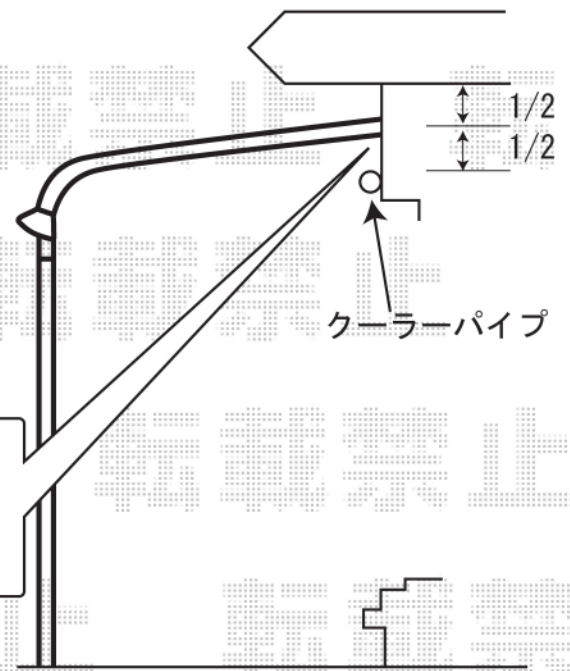

トステム ライザーテラス 600タイプ 1階設置型  
間口=関東間2.0間 (3,650mm)  
出幅=6尺 (1,785mm)  
色：ブロンズ  
屋根材：ポリカーボネート (ブルースモーク)  
柱仕様：柱位置固定タイプ  
追加部材：鉄ビス・アンカー (固定用)

軒天とクーラーパイプのセンターに、  
屋根の垂木掛けを取り付け致します。  
当日、ご確認下さいませ。

テラスの端部と、お家の角を合わせて設置致します。  
当日、ご指示下さいますよう、  
宜しくお願い致します

※取付位置の詳細につきましては、施工当日必ずお立会い頂き、  
最終のご確認とご指示を頂けますよう、宜しくお願い致します。

EX-SHOP  
<http://www.ex-shop.net>

担当：今掛