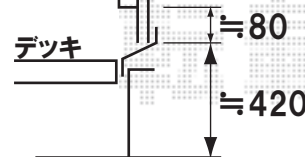

サッシ下に、十分な根太がけベースが
取れません
デッキは独立仕様になります