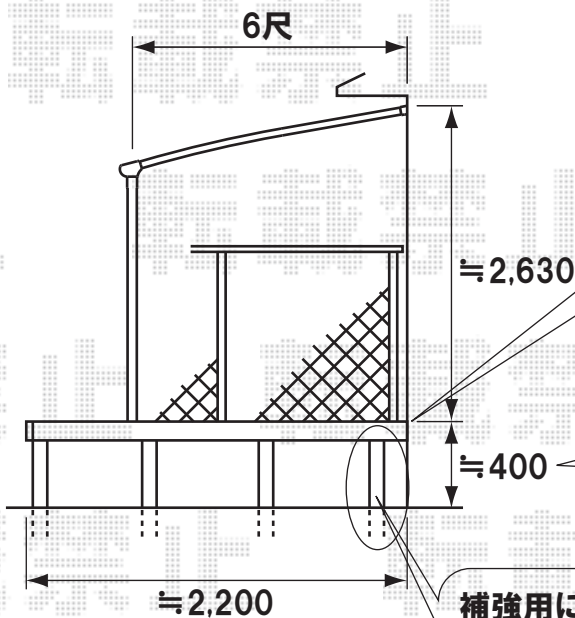

①リコステージワイド 調整脚なし
※独立仕様
1.0間(2,375mm)×8尺(2,375mm)
色:EXTエッセン

②リコフェンス H1500 2スパン
幅=1,200mm×2
高さ=1,500mm
色:EXTエッセン

③アルファテラスL型木目調
間口=1.0間(1,850mm)
屋根外々寸2,320mm
出幅=6尺(1,785mm)
色:シャイングレー&イタリアンウォールナット
屋根材:ポリカーボネード(クリアマット)
柱仕様:柱位置固定タイプ ロング柱仕様

サッシ下に、十分な根太がけベースが
取れません
デッキは独立仕様になります

高さは、当日ご指示のもと
調整させていただきます

補強用に大引き・束を
1列分追加致します

デッキの切詰幅は
当日のご指示により
調整致します

※既存ガーデンデッキの撤去・処分は別途となります。
※オプションの点検口2ヶ所を取付致します。
※H1500フェンスを直線を使用する場合、控え柱が必要になります。
※施工当日は、お手数ではございますが、必ずお立会い頂き、
取付位置の最終のご指示・ご確認を頂けます様、お願い致します。