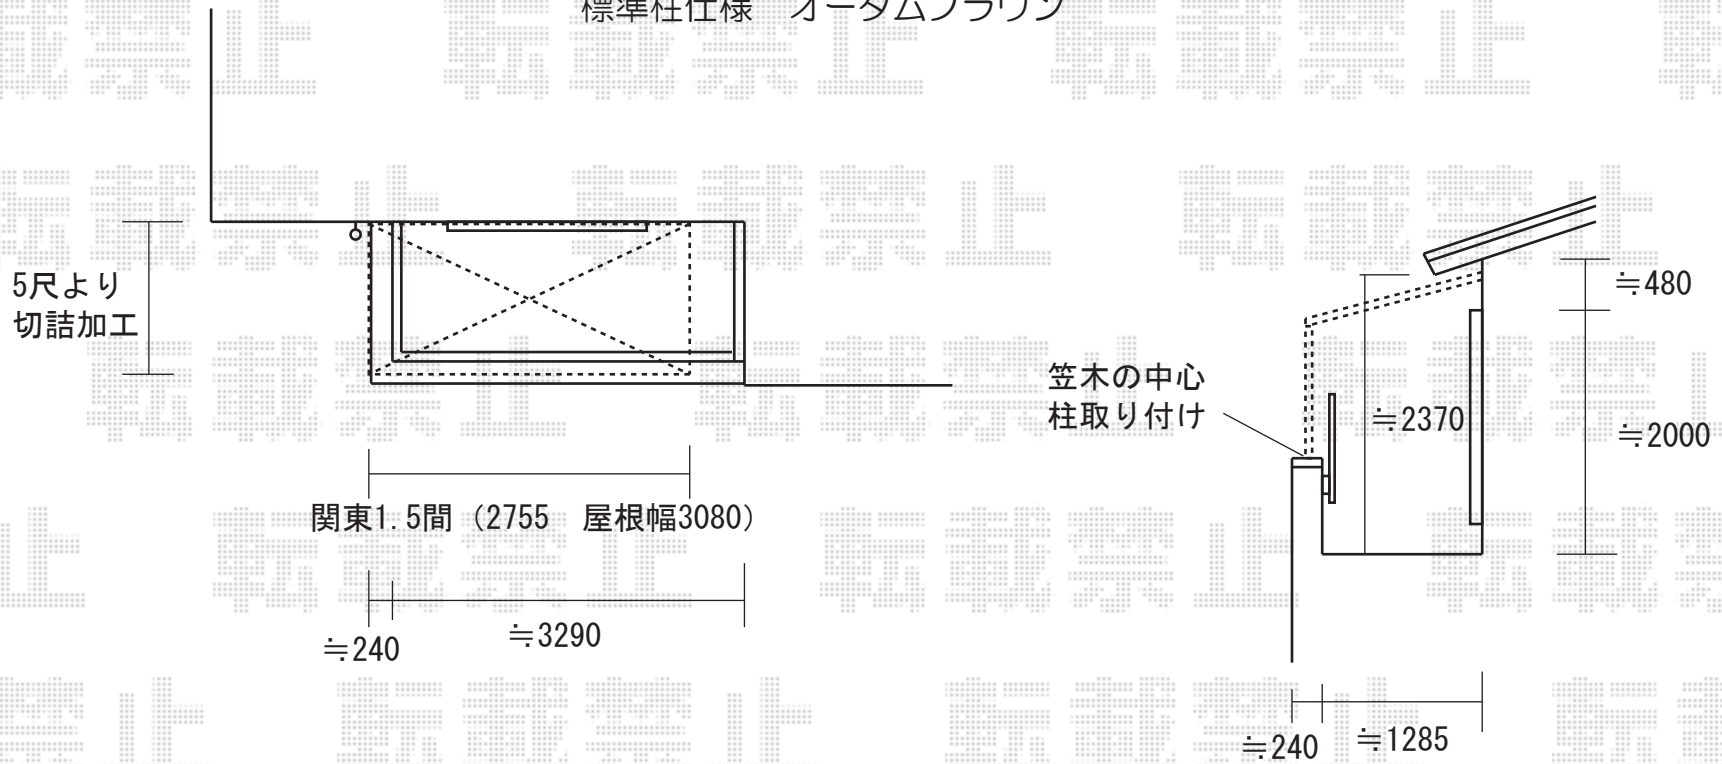

アルファテラスF型 600
関東1.5間 (2755mm 屋根幅3080mm) × 5尺 (1485mm)
アクアシャインポリカーボネート (ブルースモーク)
標準柱仕様 オータムブラウン

※柱はバルコニー手すりの笠木に設置致します。
※取り付け位置の詳細につきましては、施工当日必ずお立会い頂き、
最終のご確認とご指示を頂きますよう、宜しくお願い致します。

EX-SHOP
<http://www.ex-shop.net>