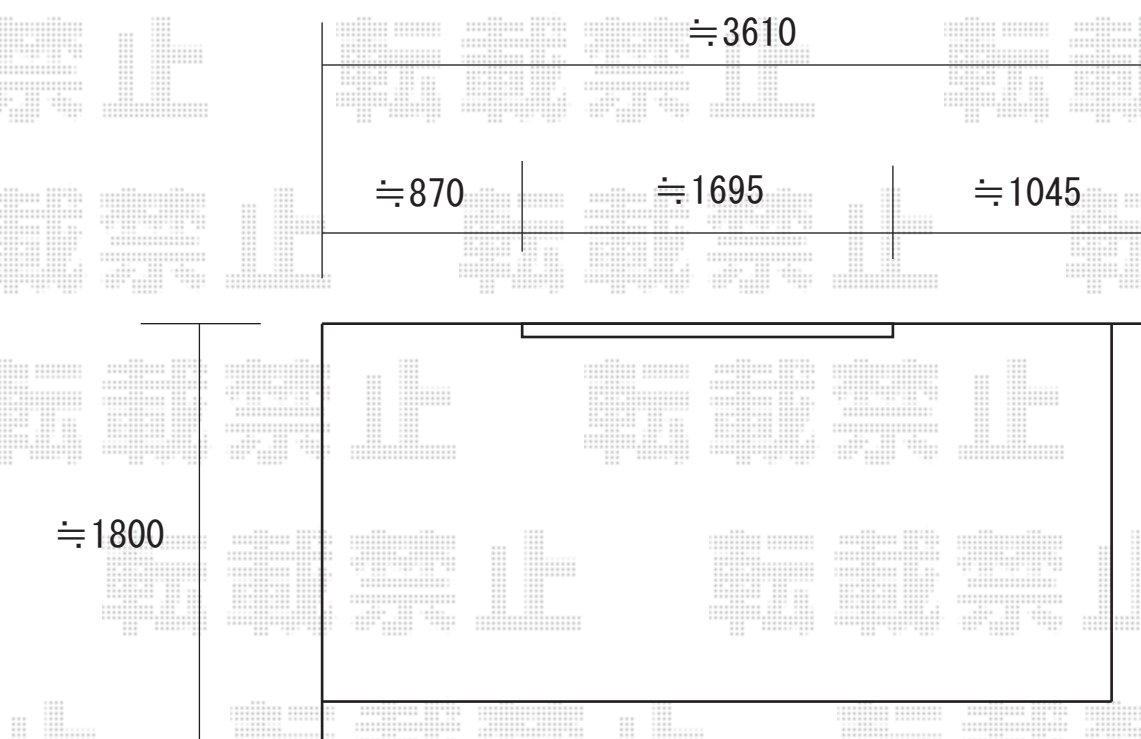

彩鳥C型 ボックスタイプ 手動式
間口

- ①特注 (3543mm) 現場に合わせた寸法。
- ②2.0間 (3640mm) 建物よりはね出します。
- ③1.5間 (2730mm) サッシの中心で振分けます。

出幅
2.0M

※2階への設置となります。

※取付位置の詳細につきましては、施工当日必ずお立会い頂き、
最終のご確認とご指示を頂けますよう、宜しくお願い致します。

EX-SHOP
<http://www.ex-shop.net>