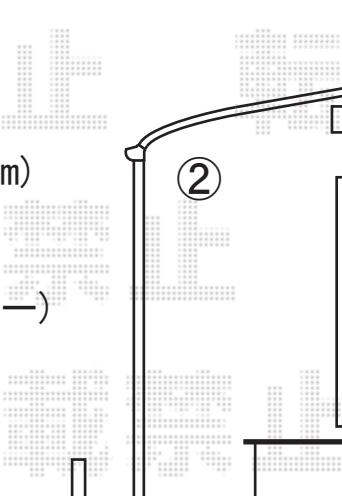

- ①レイナポート
幅=3,002mm 奥行=5,052mm
色：プラチナステン
屋根材：熱線遮断ポリカーボネート
（アースブルー）
柱仕様：ハイルーフ仕様（有効高 約2,355mm）

- ②プリミテラス アール型
間口=関西間1.5間（柱芯々3,000mm 屋根幅3,238mm）
出幅=5尺（1,470mm）
色：プラチナステン
屋根材：熱線遮断ポリカーボネート（アースブルー）
柱仕様：ロング柱

EX-SHOP