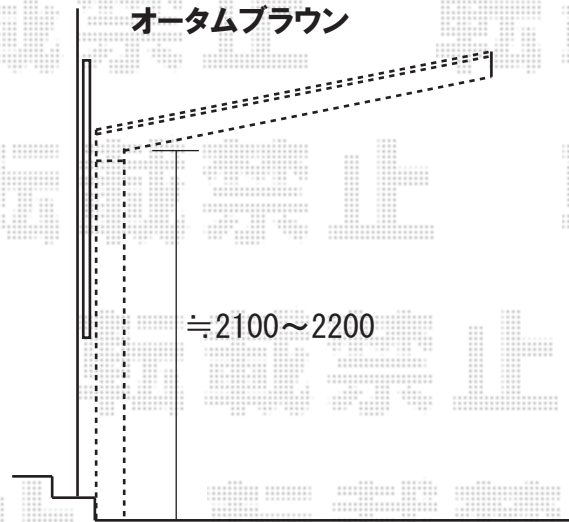

ライザーテラス600 造り付けバルコニー  
 関東1.5間(2755mm 屋根幅2860mm)×7尺(2085mm)  
 ポリカーボネート(ブルースモーク)出幅自在桁  
 オータムブラウン 吊り下げ物干し 標準 2本入

サーフポートIII 4800mm×2434mm  
 ポリカーボネート波板(ブロンズ)  
 ロング柱23仕様(有効高 約2,296mm)  
 オータムブラウン

アルシャインL型Aタイプ  
 親子開き(角地タイプ)  
 270サイズ+420サイズ

スペースガード(車止め)F60型

※取付位置の詳細につきましては、施工当日必ずお立会い頂き、  
 最終のご確認とご指示を頂けますよう、宜しくお願い致します。