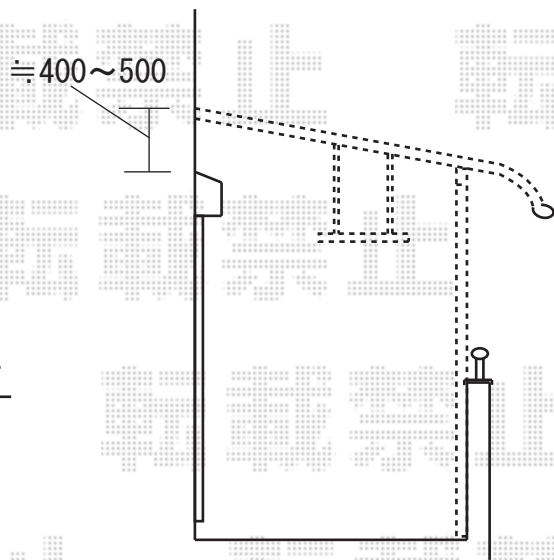

ライザーテラス600 造り付けバルコニー  
 関東1.5間(2755mm 屋根幅2860mm)×7尺(2085mm)  
 ポリカーボネート(ブルースモーク)出幅自在桁  
 オータムブラウン 吊り下げ物干し 標準 2本入

サーフポートIII 4800mm×2434mm  
 ポリカーボネート波板(ブロンズ)  
 ロング柱23仕様(有効高 約2,296mm)  
 オータムブラウン

アルシャインL型Aタイプ  
 親子開き(角地タイプ)  
 270サイズ+420サイズ

スペースガード(車止め)F60型

※取付位置の詳細につきましては、施工当日必ずお立会い頂き、  
 最終のご確認とご指示を頂けますよう、宜しくお願い致します。