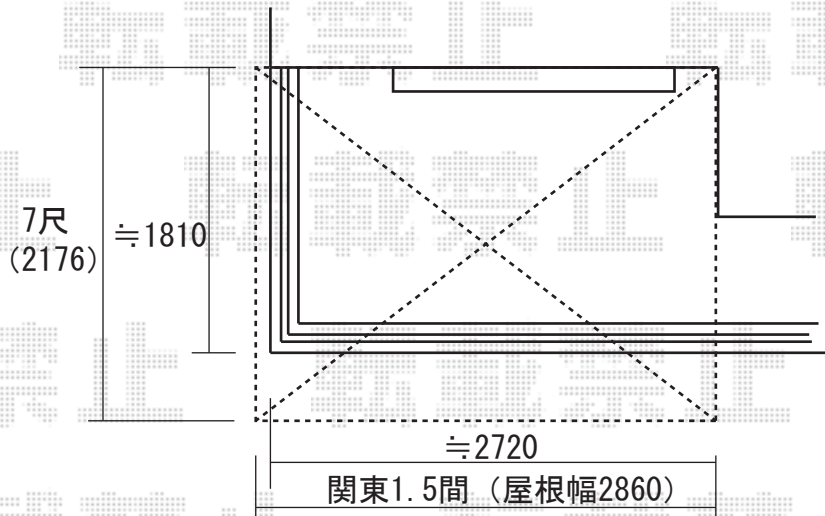

ライザーテラス600 造り付けバルコニー  
 関東1.5間(2755mm 屋根幅2860mm)×7尺(2085mm)  
 ポリカーボネート(ブルースモーク)出幅自在桁  
 オータムブラウン 吊り下げ物干し 標準 2本入

サーフポートIII 4800mm×2434mm  
 ポリカーボネート波板(ブロンズ)  
 ロング柱23仕様(有効高 約2,296mm)  
 オータムブラウン

アルシャインL型Aタイプ  
 親子開き(角地タイプ)  
 270サイズ+420サイズ