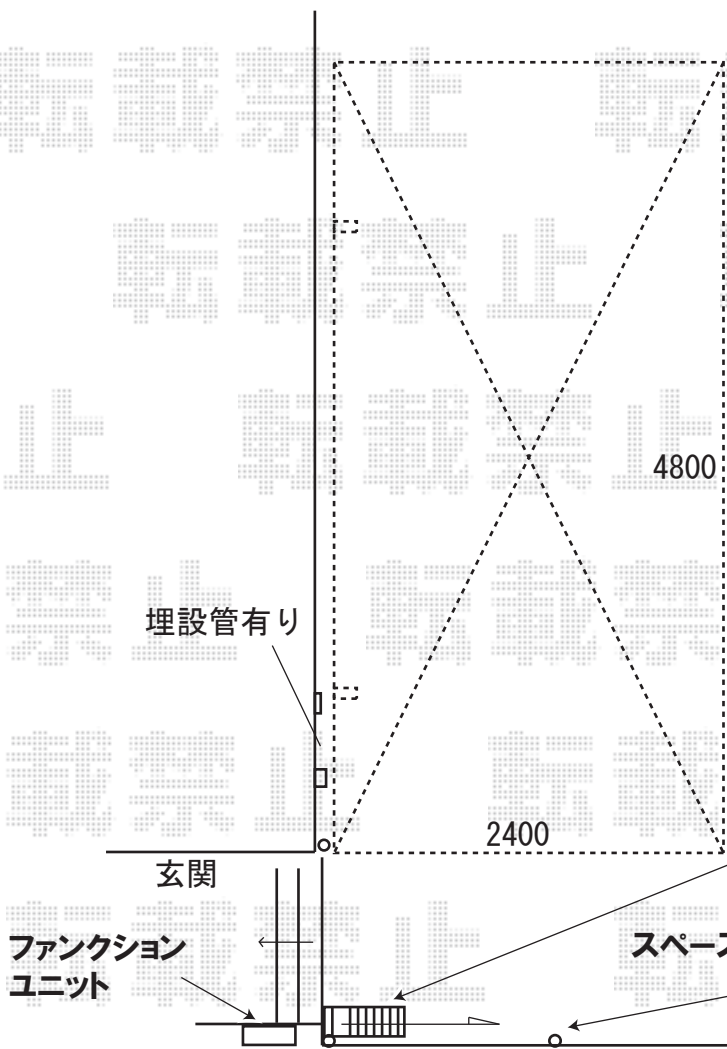

ライザーテラス600 造り付けバルコニー  
 関東1.5間(2755mm 屋根幅2860mm)×7尺(2085mm)  
 ポリカーボネート(ブルースモーク)出幅自在桁  
 オータムブラウン 吊り下げ物干し 標準 2本入

サーフポートIII 4800mm×2434mm  
 ポリカーボネート波板(ブロンズ)  
 ロング柱23仕様(有効高 約2,296mm)  
 オータムブラウン

アルシャインL型Aタイプ  
 親子開き(角地タイプ)  
 270サイズ+420サイズ