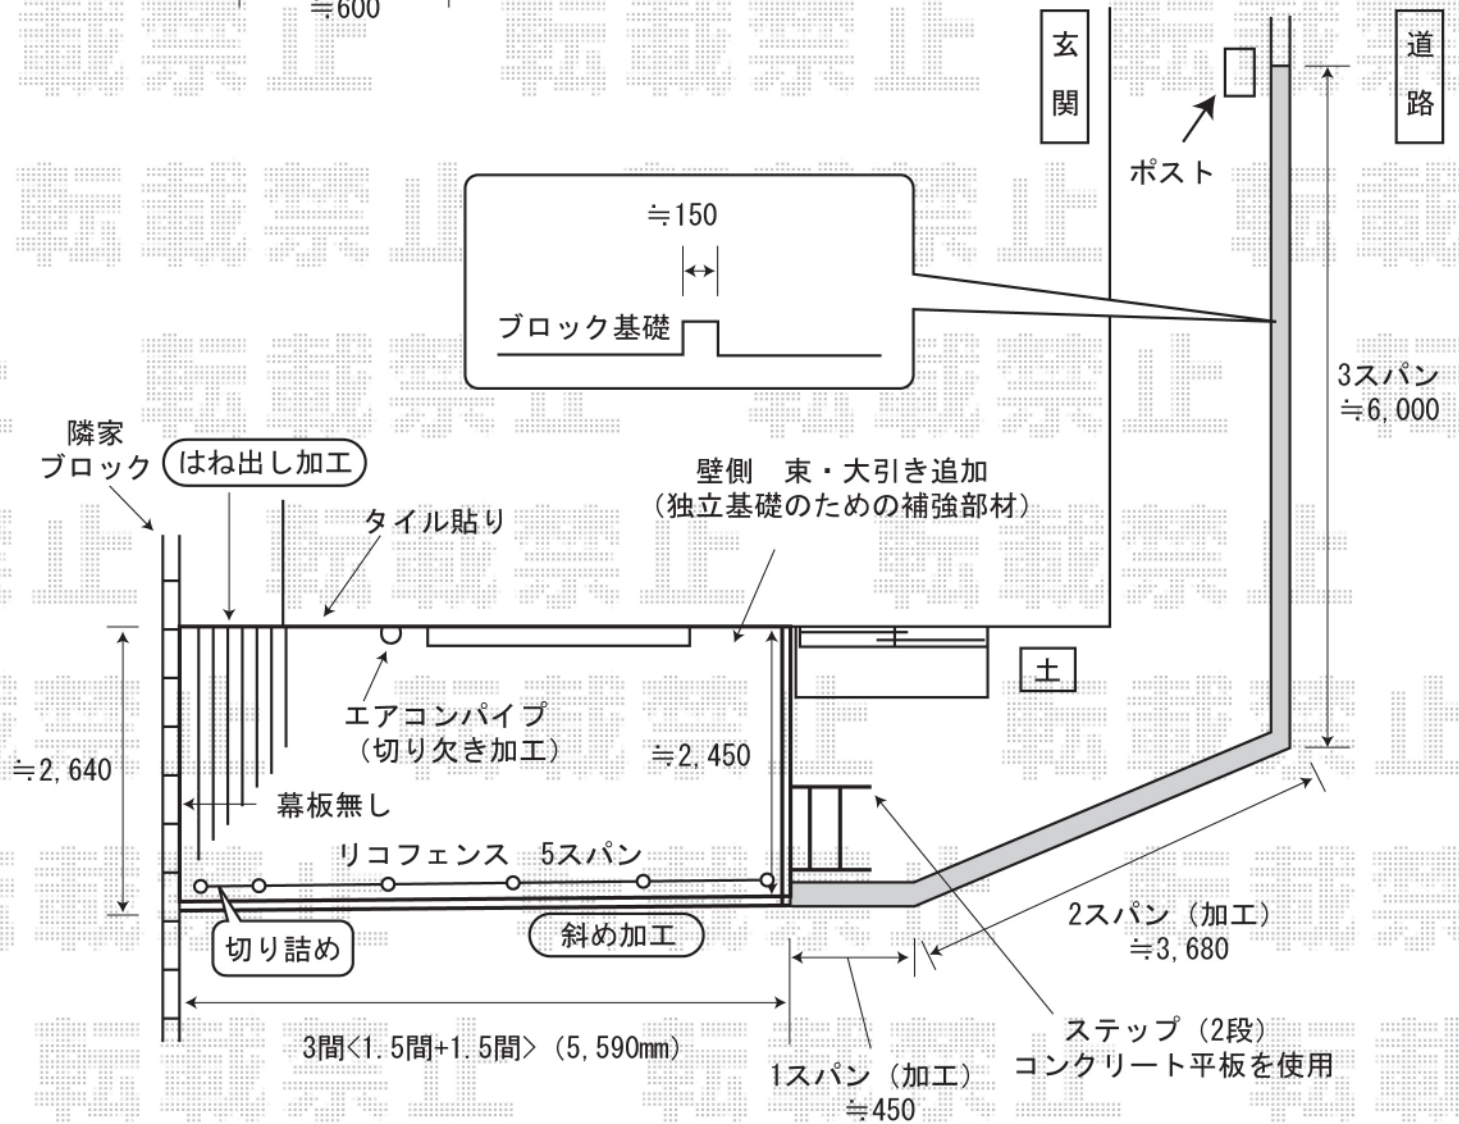

リコステージ 縦貼り 調整脚あり
 間口=3間 (5,590mm)
 出幅=9尺 (2,655mm)

リコフェンス<ラチス>
 1,200mm×5スパン 高さ=800mm

シャレオR1型フェンス フリーポールタイプ
 (1,979.5mm×1,000) ×6
 柱=T-10用×13

※取付位置の詳細につきましては、施工当日必ずお立会い頂き、
 最終のご確認とご指示を頂けますよう、宜しくお願い致します。

EX-SHOP
<http://www.ex-shop.net>

担当: 今掛