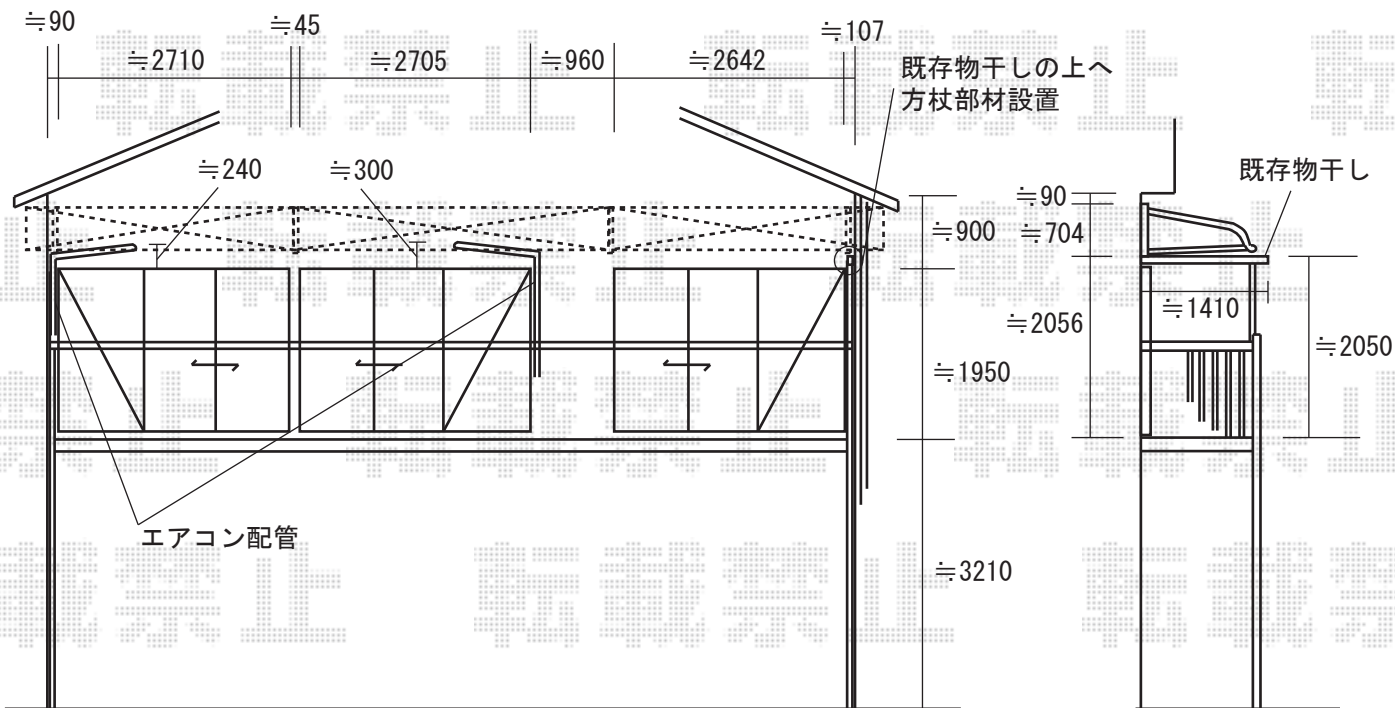

アルファテラスRB型 ルーフタイプ  
 関東5.0間(9120mm 屋根幅9920mm)×4尺(1185mm)  
 ポリカーボネート(ブルースモーク)  
 柱無し、ルーフタイプ  
 ホワイト  
 追加部材:樋ふり用部材

※取り付け位置の詳細につきましては、施工当日必ずお立会い頂き、  
 最終のご確認とご指示を頂きますよう、宜しくお願い致します。

EX-SHOP  
<http://www.ex-shop.net>