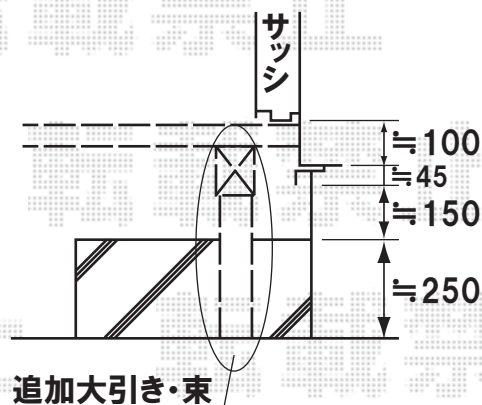

サッシ下にスペースが少ない為、
建物側に1列分、補強の為の
大引きと束を追加し、
独立仕様と致します。

<ウッドデッキ>

設置に際し、お手数ではございますが、クーラー室外機の移設を宜しくお願い致します。

◆施工当日は、お手数ではございますが、必ずお立会い頂き、
取付位置の最終のご指示・ご確認を頂けます様、お願い致します。

EX-SHOP
HTTP://WWW.EX-SHOP.NET

担当:大磯