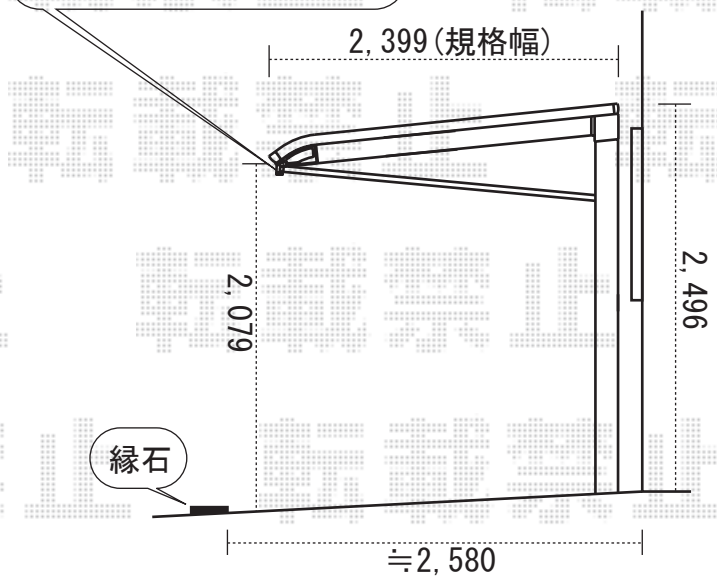

雨樋の取り付け位置を
当日ご指示くださいませ。

レガーナポートシグマ 雨樋有り

- 幅=2,399mm
- 奥行=5,706mm(切詰有り)
- 色：シャイングレー
- 屋根材：熱線吸収ポリカーボネート(ブルースモーク)
- 柱仕様：標準柱仕様(有効高 約2,079mm)

EX-SHOP
<http://www.ex-shop.net>
 担当：藤木