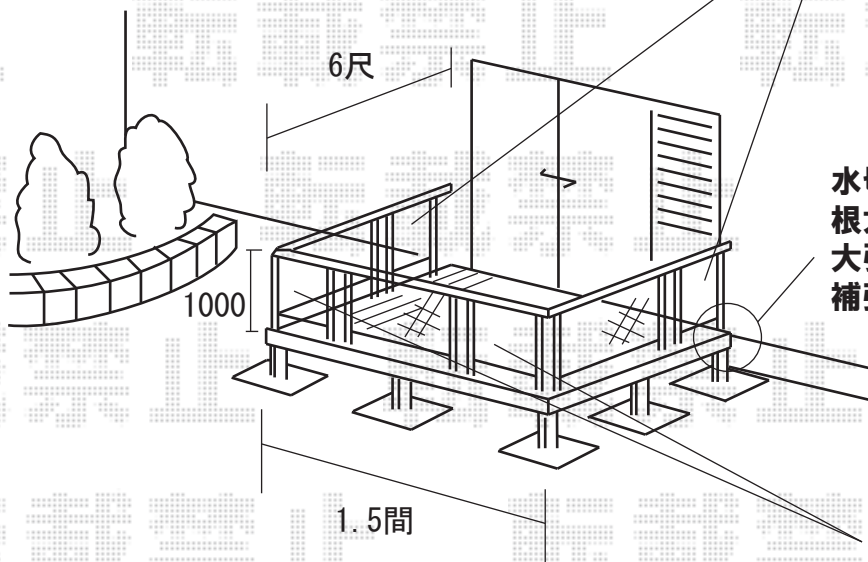

アクトステージA型（ガーデンステージ） 太格子
 関東1.5間（2755mm）×6尺（1785mm）
 床材：木目 シャイングレー 内観左側扉内開き付き

アルファテラスF型
 関東1.5間（2755mm 屋根幅3080mm）×6尺（1785mm）
 ポリカーボネート（ブルースモーク）柱建て式用
 シャイングレー 吊り下げ物干し 標準 2本入

妻梁左右水切り逃げ加工、
 根太掛けふかし加工、
 根太、デッキ床部加工有り

内開き扉

リコステージ 調整脚無し
 関東1.5間（2795mm）×6尺（1815mm）
 床材：縦貼り、フラットタイプ EXTナチュラル

リコフェンス ラチス（7スパン コーナー2ヶ所）
 高さ=1000mm EXTナチュラル（金具色：ブラック）

フェンス壁側のみ切詰加工

水切りがあるため、
 根太掛けのスペースがありません。
 大引きと束を追加して
 補強致します。

フェンス両側切詰加工

※取り付け位置の詳細につきましては、施工当日必ずお立会い頂き、
 最終のご確認とご指示を頂きますよう、宜しくお願い致します。