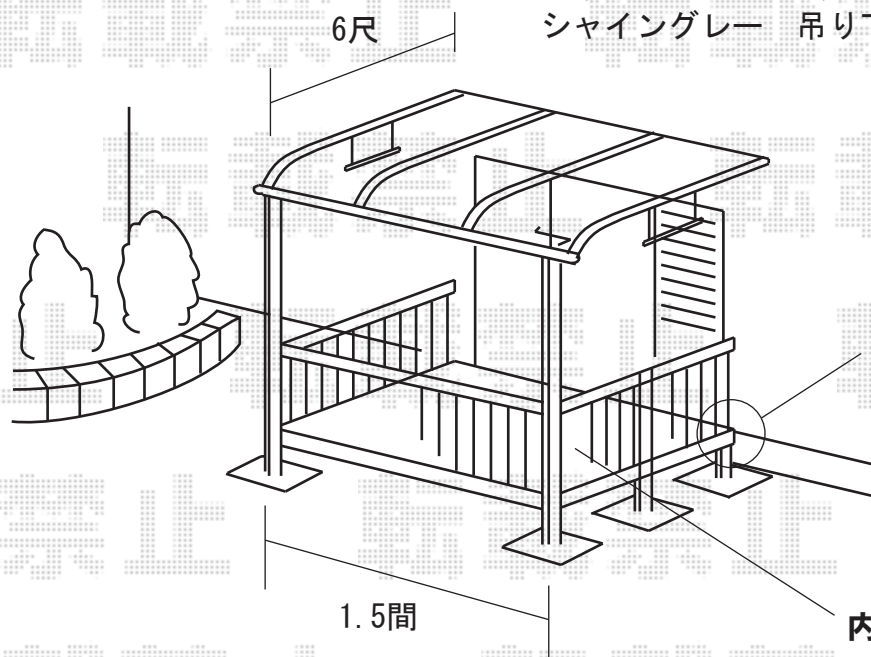

アクトステージA型（ガーデンステージ） 太格子
 関東1.5間（2755mm）×6尺（1785mm）
 床材：木目 シャイングレー 内観左側扉内開き付き

アルファテラスF型
 関東1.5間（2755mm 屋根幅3080mm）×6尺（1785mm）
 ポリカーボネート（ブルースモーク）柱建て式用
 シャイングレー 吊り下げ物干し 標準 2本入

妻梁左右水切り逃げ加工、
 根太掛けふかし加工、
 根太、デッキ床部加工有り

内開き扉

リコステージ 調整脚無し
 関東1.5間（2795mm）×6尺（1815mm）
 床材：縦貼り、フラットタイプ EXTナチュラル

リコフェンス ラチス（7スパン コーナー2ヶ所）
 高さ=1000mm EXTナチュラル（金具色：ブラック）

フェンス壁側のみ切詰加工

水切りがあるため、
 根太掛けのスペースがありません。
 大引きと束を追加して
 補強致します。

フェンス両側切詰加工

※取り付け位置の詳細につきましては、施工当日必ずお立会い頂き、
 最終のご確認とご指示を頂きますよう、宜しくお願い致します。