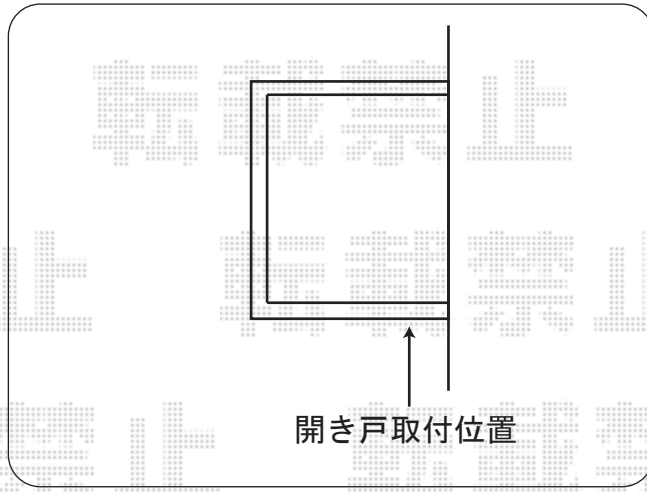

EX-SHOP

<http://www.ex-shop.net>

担当:角田