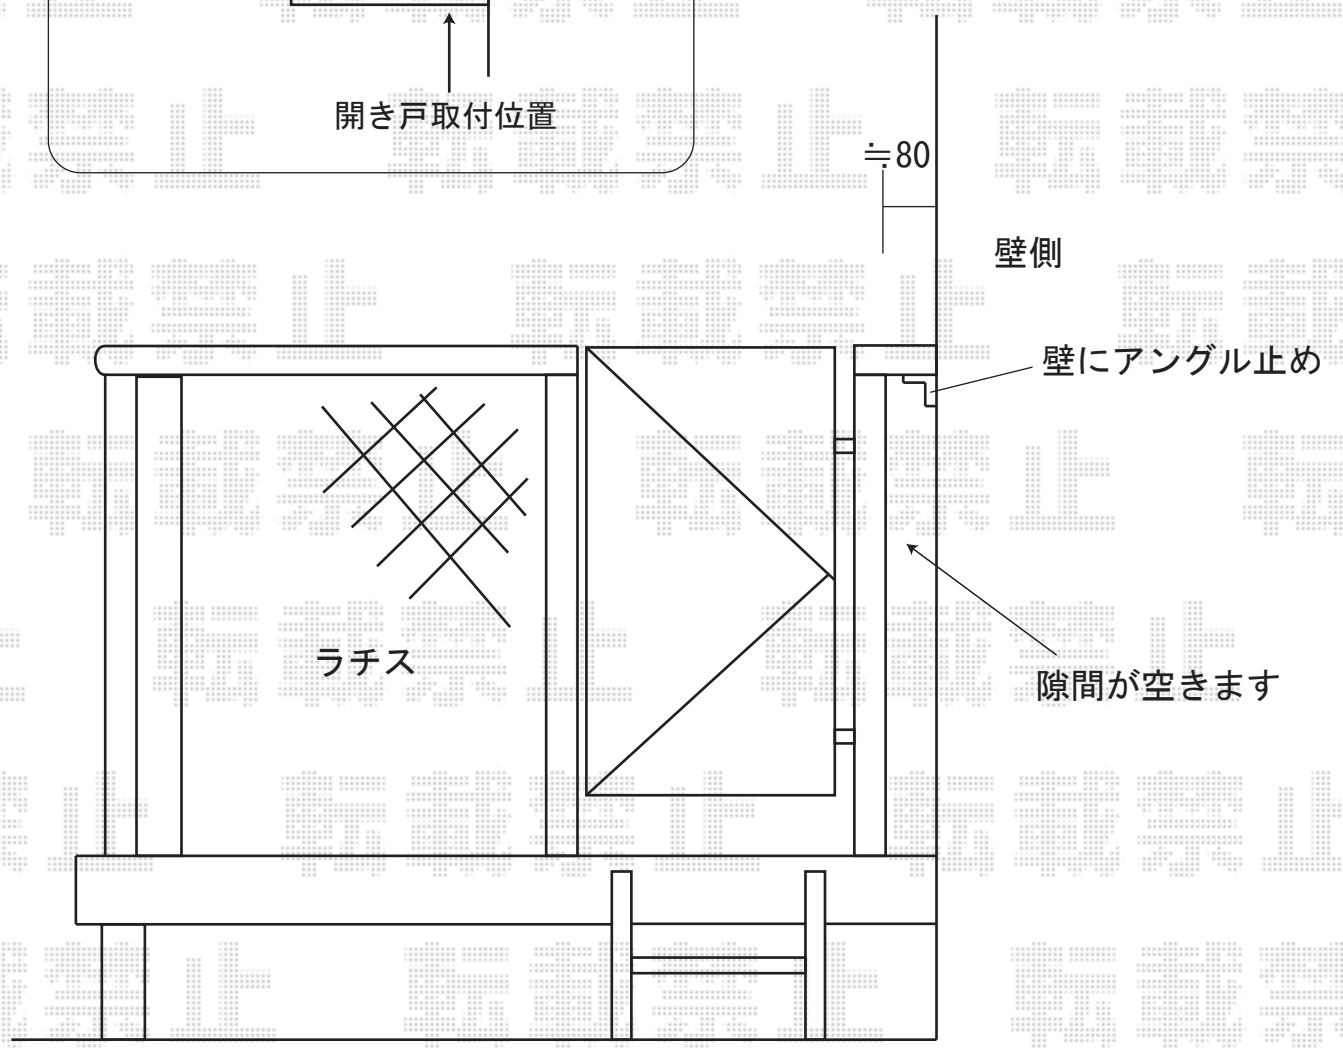

EX-SHOP

<http://www.ex-shop.net>

担当:角田