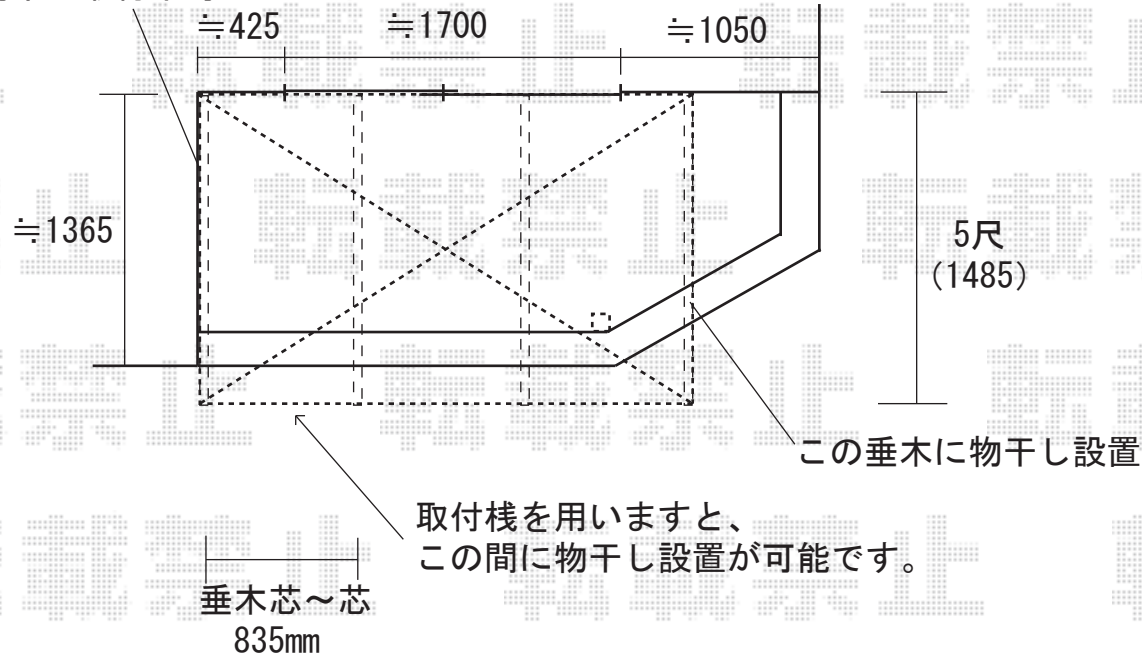

アルファテラスRB型600（片袖納まり）
関西1.0間（2050mm 屋根幅2545mm）×5尺（1485mm）
アクアシャインポリカーボネート（ブルースモーク）
出幅自在桁、ロング柱 シャイングレー

片袖納まりのため、
物干し取付不可

アルファテラスRB型関西1.0間
(2050mm 屋根幅2545mm)

※取付位置の詳細につきましては、施工当日必ずお立会い頂き、
最終のご確認とご指示を頂けますよう、宜しくお願い致します。