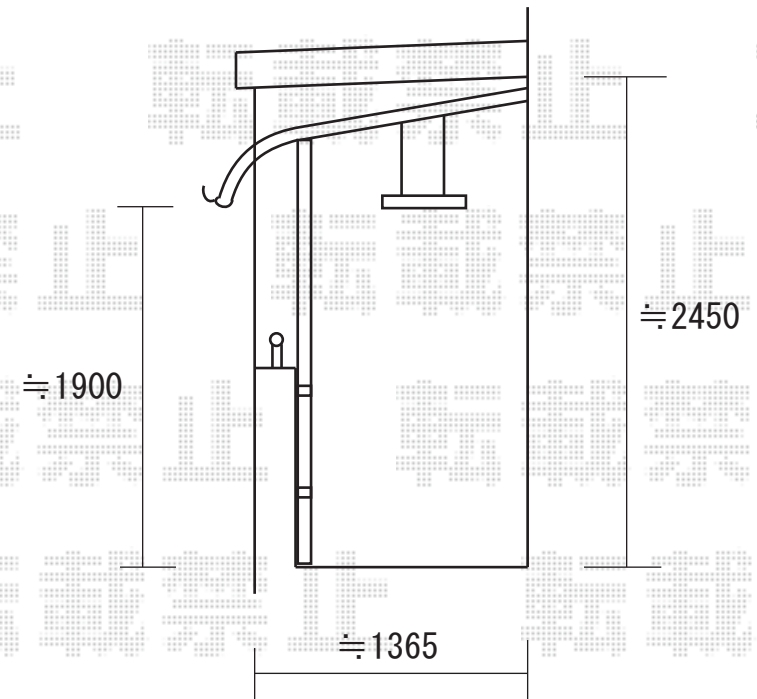

アルファテラスRB型600（片袖納まり）
関西1.0間（2050mm 屋根幅2545mm）×5尺（1485mm）
アクアシャインポリカーボネート（ブルースモーク）
出幅自在桁、ロング柱 シャイングレー

片袖納まりのため、
物干し取付不可

アルファテラスRB型関西1.0間
(2050mm 屋根幅2545mm)

※取付位置の詳細につきましては、施工当日必ずお立会い頂き、
最終のご確認とご指示を頂けますよう、宜しくお願い致します。