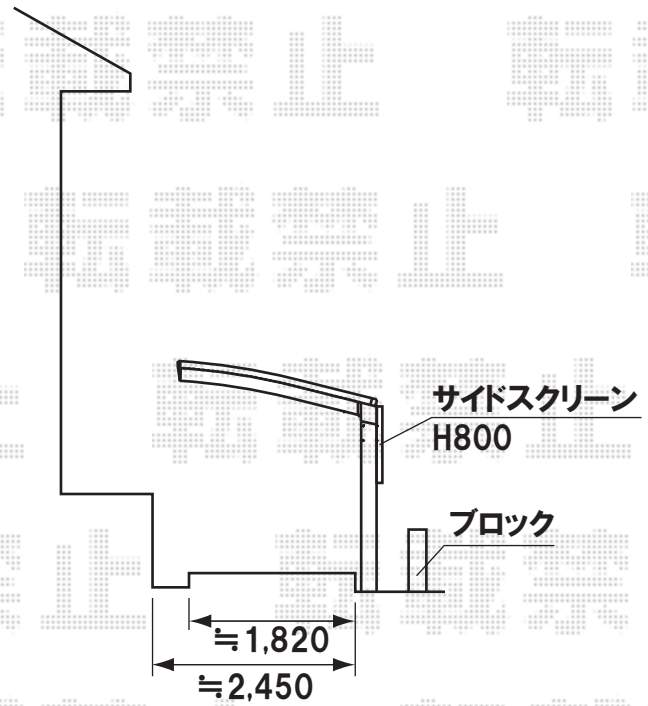

トステム カーポートシグマIIミニ
 幅=2,101mm
 奥行=2,882mm
 色:ホワイト
 屋根材:ポリカーボネート(ブルースモーク)
 柱仕様:標準柱仕様(有効高 約1,800mm)
 オプション:サイドスクリーンH800

※ハツリ作業なしで見させて頂きましたが、施工時に地中に基礎など、障害があった場合には、ハツリ作業が別途生じますこと、何卒、ご了承くださいませ。

※施工当日は、お手数ではございますが、必ずお立会い頂き、取付位置の最終のご指示・ご確認を頂けます様、お願い致します。