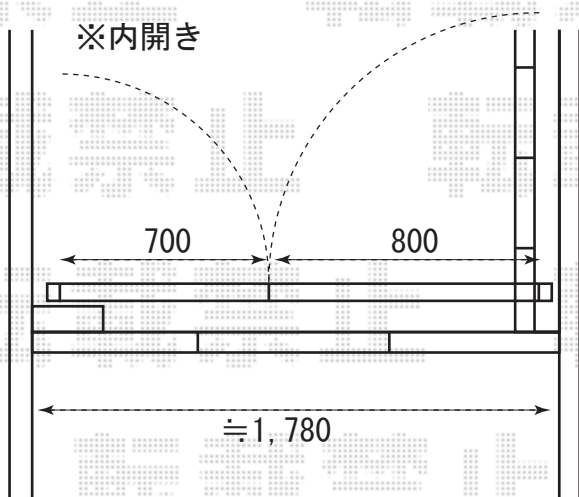

2階バルコニー下端の幕板に垂木掛けを取付致します

アルファテラス600タイプ

間口=関東間1.5間(柱芯々2,755mm 屋根幅3,080mm)

出幅=5尺(1,485mm)

色：オータムブラウン

屋根材：ポリカーボネート(ブルースモーク)

柱仕様：柱位置固定タイプ・ロング柱

プリレオR7型門扉(両開き)柱使用

扉幅=700mm・800mm(親子仕様)

扉高さ=1,200mm

色：オータムブラウン

錠：シリンダーRD両錠

EX-SHOP

<http://www.ex-shop.net>

担当：藤木