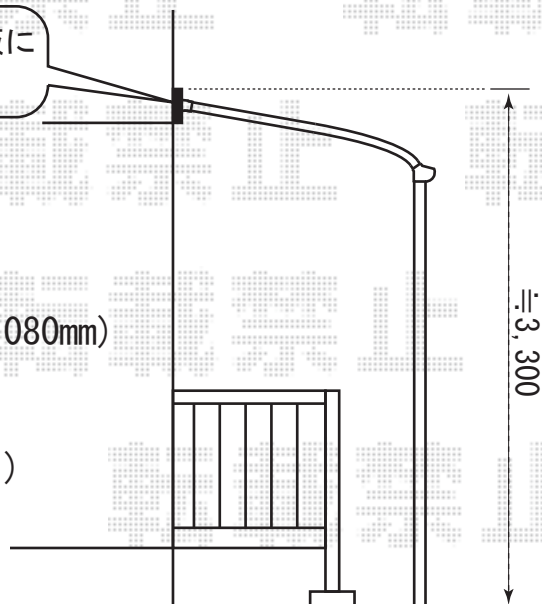

2階バルコニー下端の幕板に垂木掛けを取付致します

アルファテラス600タイプ

間口=関東間1.5間(柱芯々2,755mm 屋根幅3,080mm)

出幅=5尺(1,485mm)

色：オータムブラウン

屋根材：ポリカーボネート(ブルースモーク)

柱仕様：柱位置固定タイプ・ロング柱

プリレオR7型門扉(両開き)柱使用

扉幅=700mm・800mm(親子仕様)

扉高さ=1,200mm

色：オータムブラウン

錠：シリンダーRD両錠

EX-SHOP

<http://www.ex-shop.net>

担当：藤木