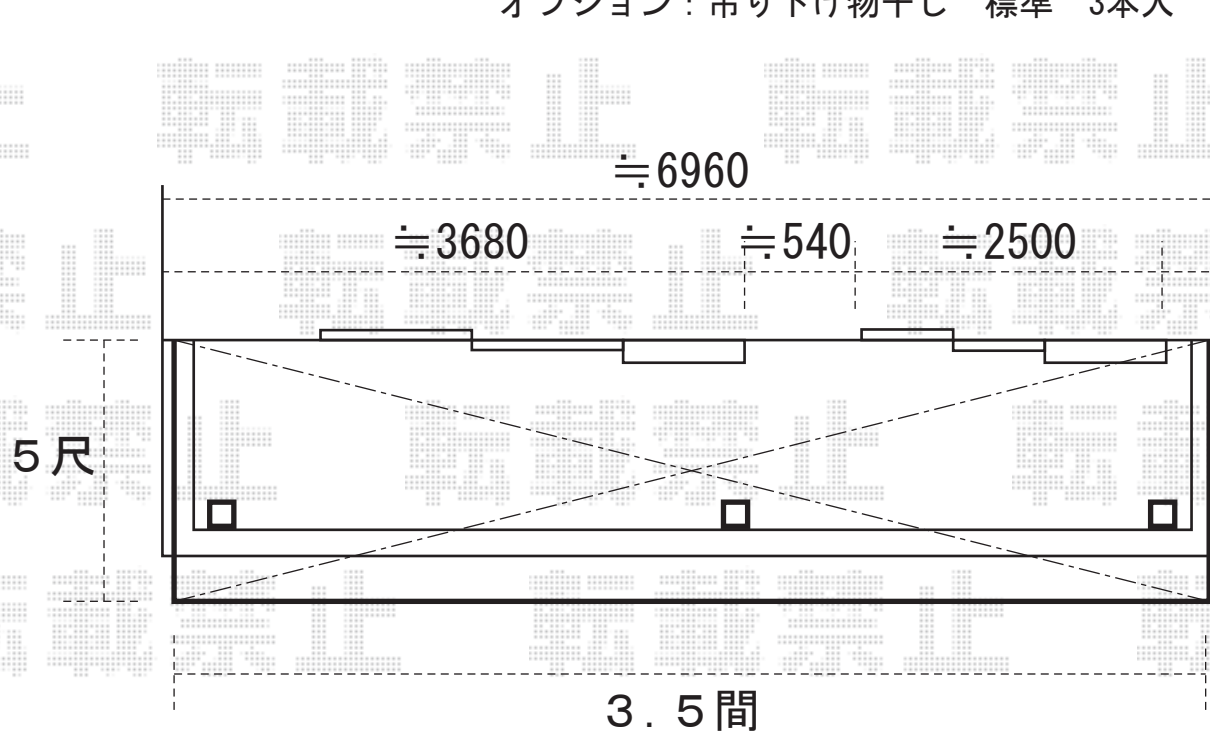

アルファテラスF型 2階設置型 出幅自在桁仕様

間口=3.5間<1.5間+2.0間> (6405mm)

出幅=5尺 (1485mm)

柱仕様：標準柱・出幅自在桁

オプション：吊り下げ物干し 標準 3本入

※上記の寸法は、施工時において多少の誤差が発生致します。
何卒、ご了承くださいませ。

EX-SHOP

<http://www.ex-shop.net>