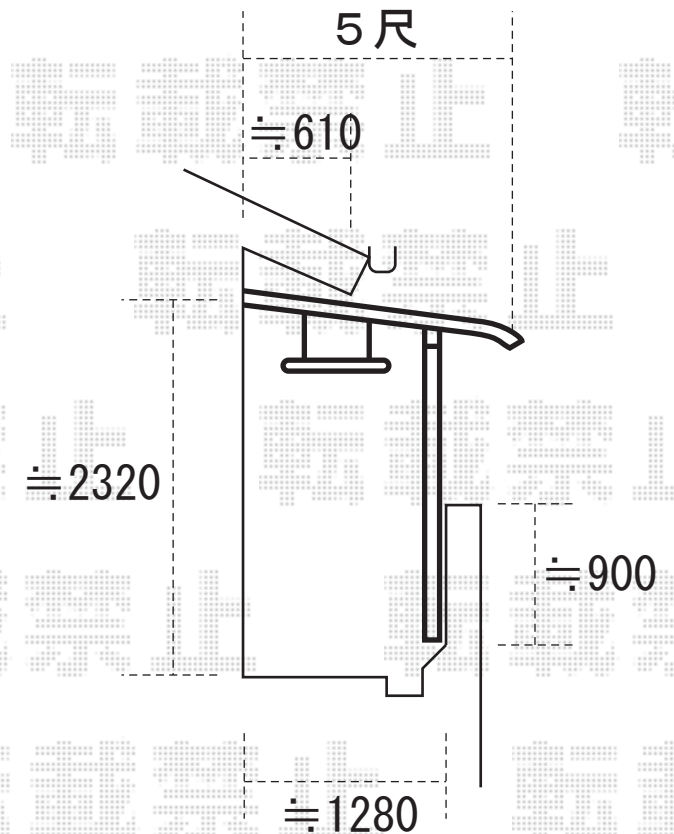

アルファテラスF型 2階設置型 出幅自在桁仕様

間口=3.5間<1.5間+2.0間> (6405mm)

出幅=5尺 (1485mm)

柱仕様：標準柱・出幅自在桁

オプション：吊り下げ物干し 標準 3本入

※上記の寸法は、施工時において多少の誤差が発生致します。
何卒、ご了承くださいませ。

EX-SHOP

<http://www.ex-shop.net>