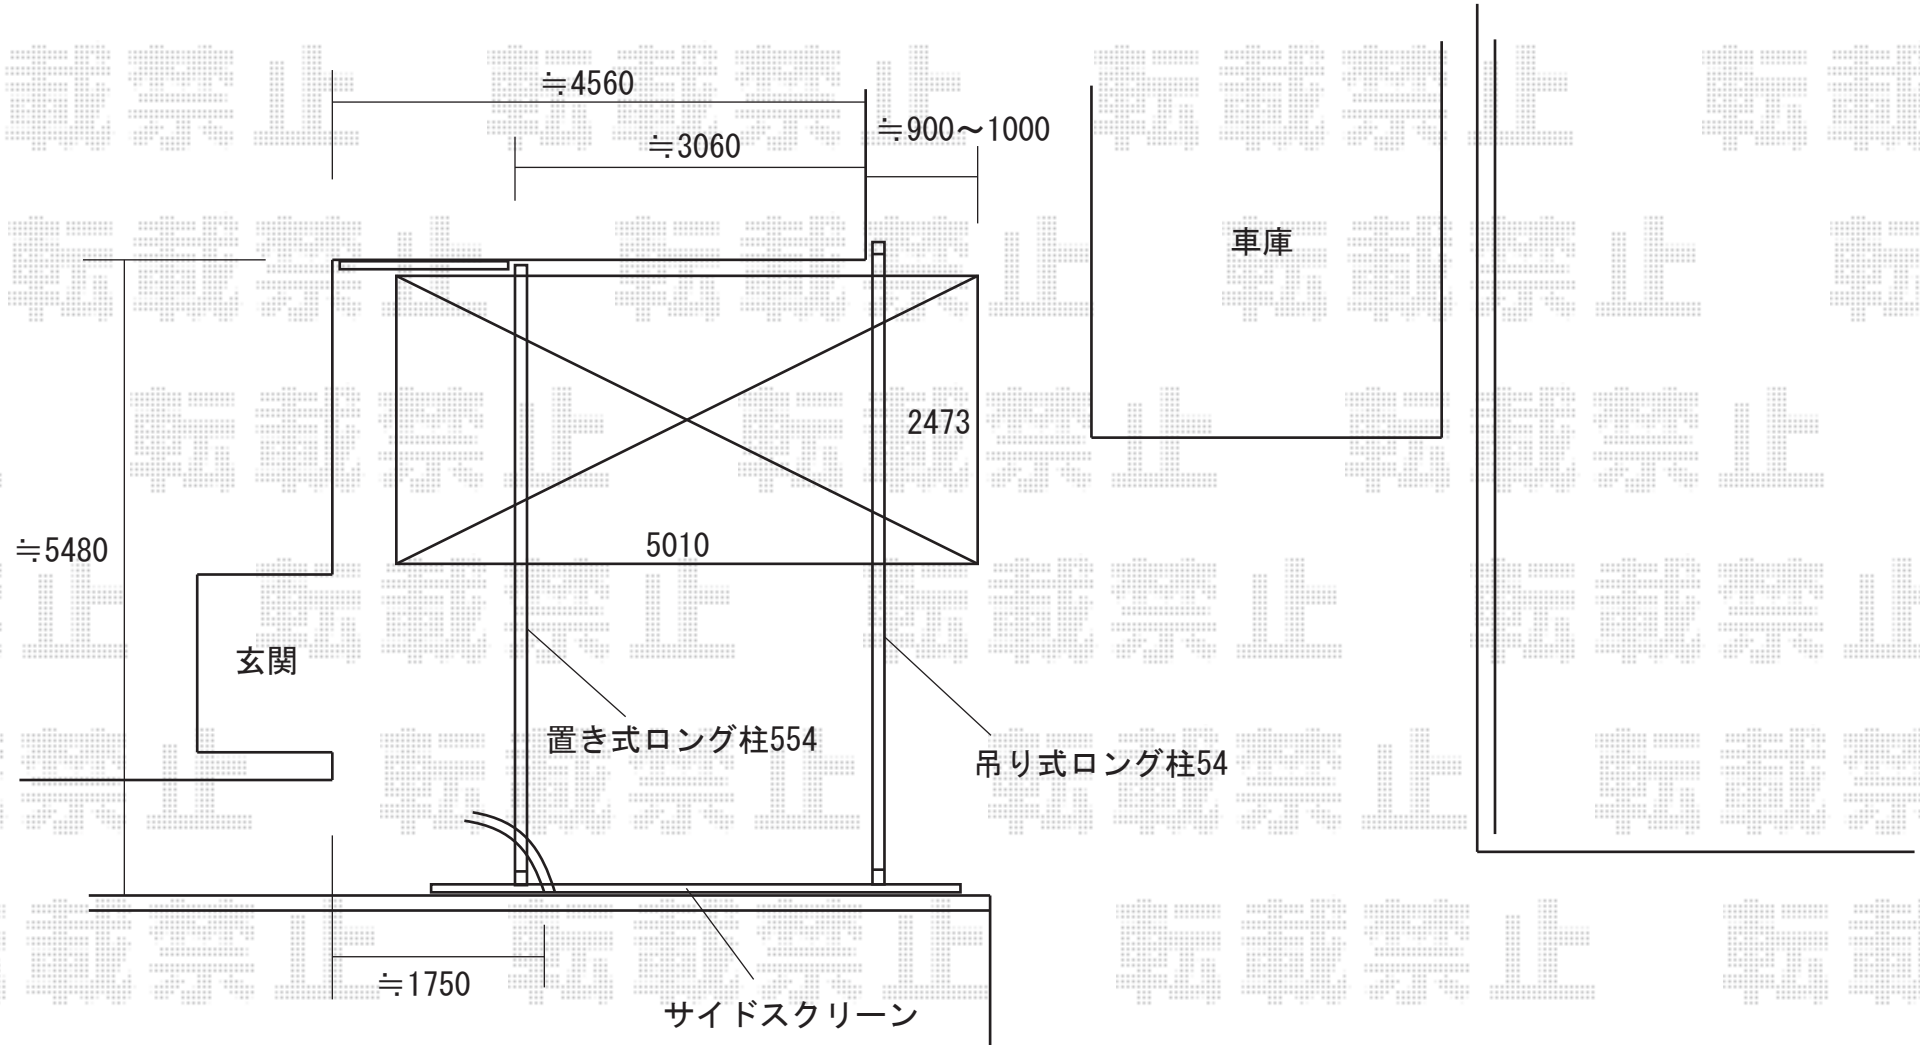

マルチスクエア アール屋根レギュラー両支持タイプ シャイングレー
屋根ユニット：5024サイズ（間口2473mm×奥行5010mm）
屋根材：熱線遮断ポリカーボネート（クールグレー）
フレームユニット：吊り式両支持ロング柱54サイズ（間口5918mm）
-置き式両支持ロング柱554サイズ（間口5918mm）

※取付位置の詳細につきましては、施工当日必ずお立会い頂き、
最終のご確認とご指示を頂けますよう、宜しくお願ひ致します。