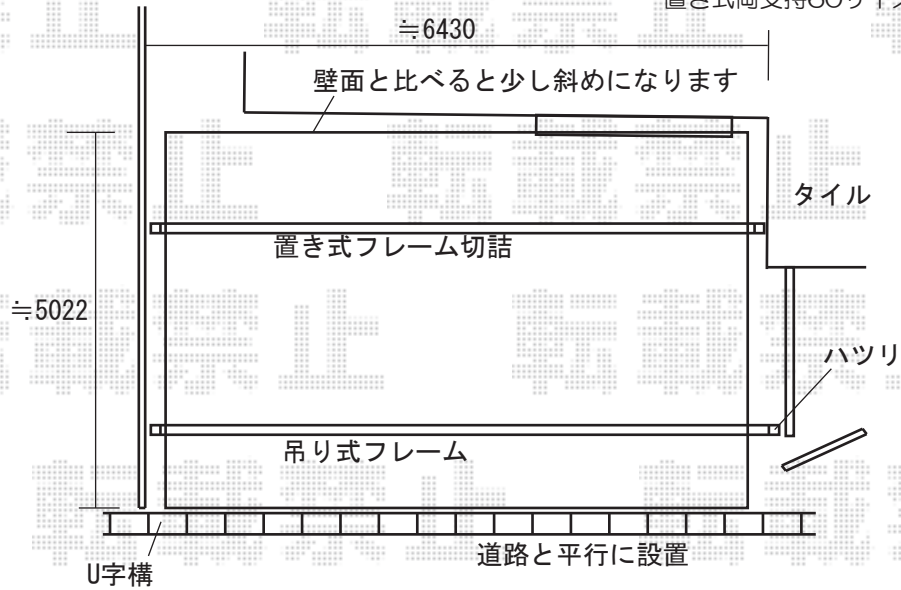

マルチスクエア アール屋根ワイド両支持タイプ シャイングレー  
 屋根ユニット：5060サイズ（間口5022mm×奥行5998mm）  
 ポリカーボネート（ブルースモーク）  
 フレームユニット：吊り式両支持60サイズ（間口6548mm）  
 置き式両支持60サイズ（間口6548mm）

※取り付け位置の詳細につきましては、施工当日必ずお立会い頂き、  
 最終のご確認とご指示を頂けますよう、宜しくお願い致します。