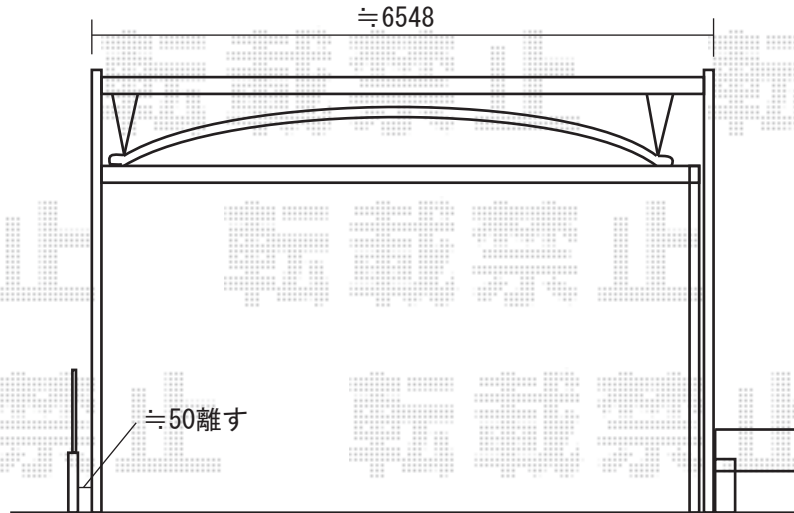

マルチスクエア アール屋根ワイド両支持タイプ シャイングレー  
 屋根ユニット：5060サイズ（間口5022mm×奥行5998mm）  
 ポリカーボネート（ブルースモーク）  
 フレームユニット：吊り式両支持60サイズ（間口6548mm）  
 置き式両支持60サイズ（間口6548mm）

※取り付け位置の詳細につきましては、施工当日必ずお立会い頂き、  
 最終のご確認とご指示を頂けますよう、宜しくお願い致します。