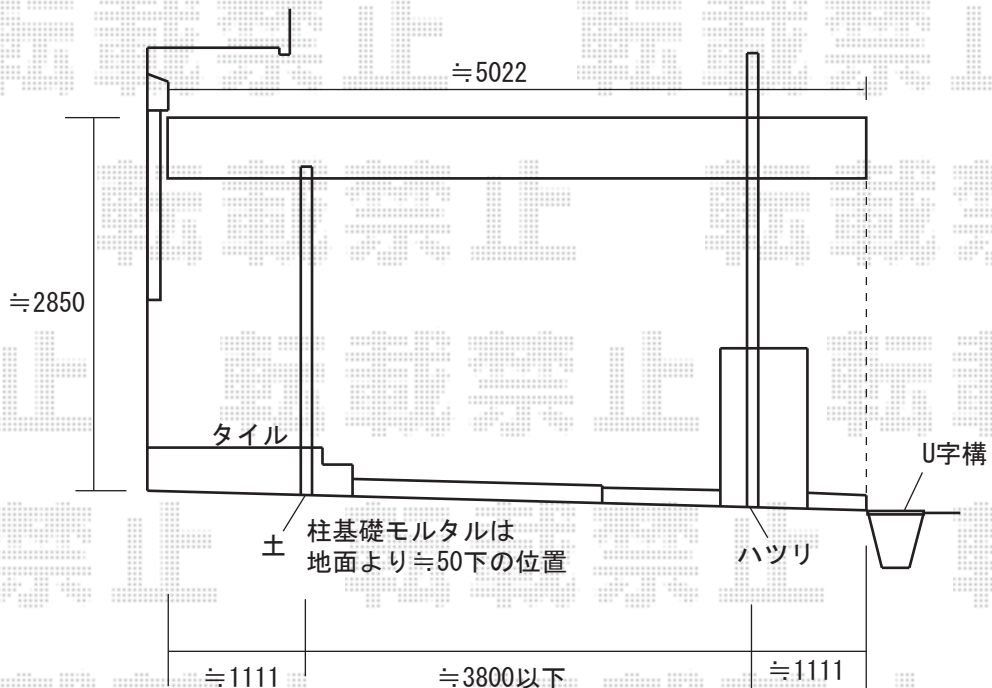

マルチスクエア アール屋根ワイド両支持タイプ シャイングレー  
 屋根ユニット：5060サイズ（間口5022mm×奥行5998mm）  
 ポリカーボネート（ブルースモーク）  
 フレームユニット：吊り式両支持60サイズ（間口6548mm）  
 置き式両支持60サイズ（間口6548mm）

※取り付け位置の詳細につきましては、施工当日必ずお立会い頂き、  
 最終のご確認とご指示を頂けますよう、宜しくお願い致します。