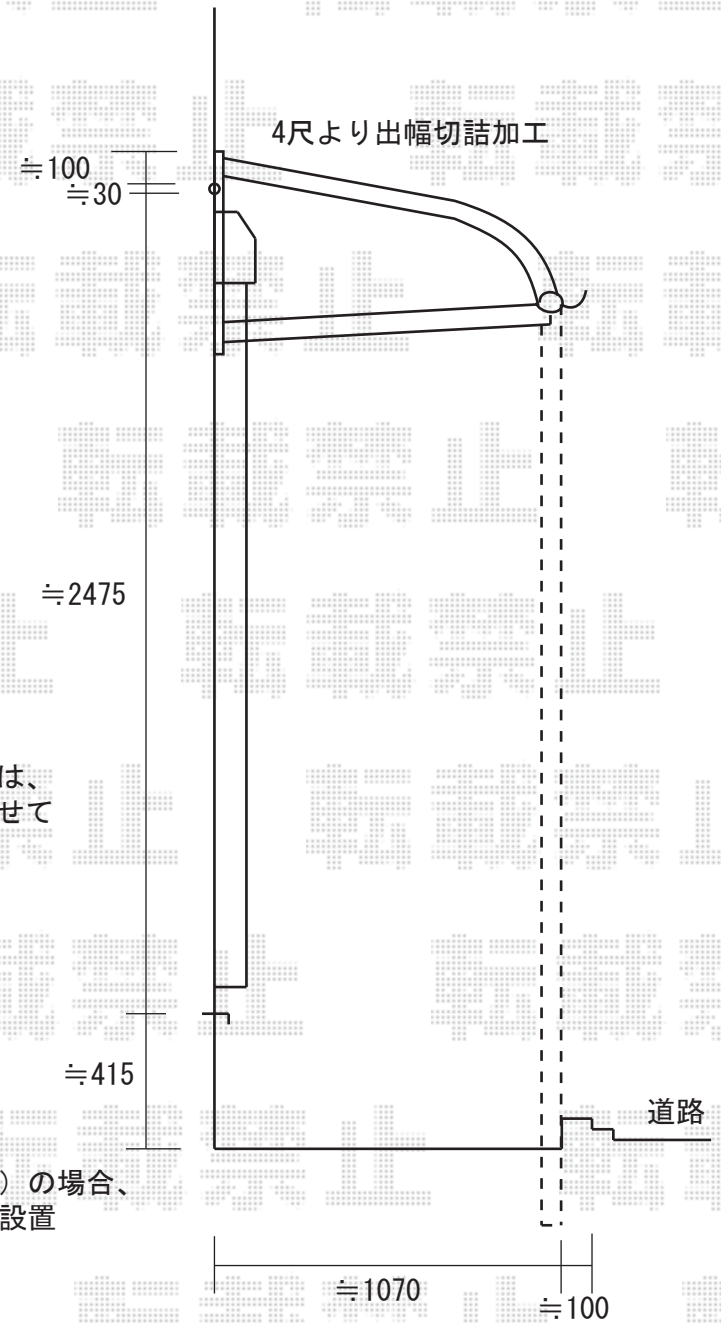

アルファテラスRB型 ルーフタイプ
 関東3.0間 (5480mm 屋根幅6120mm) ×4尺 (1185mm)
 ポリカーボネート (ブルースモーク)
 方杖×3 (柱なし) or 方杖×2、柱×2
 オータムブラウン
 通気工法対応部品 (15mm用) 使用

※取付位置の詳細につきましては、施工当日必ずお立会い頂き、
 最終のご確認とご指示を頂けますよう、宜しくお願い致します。

EX-SHOP
<http://www.ex-shop.net>

担当:角田