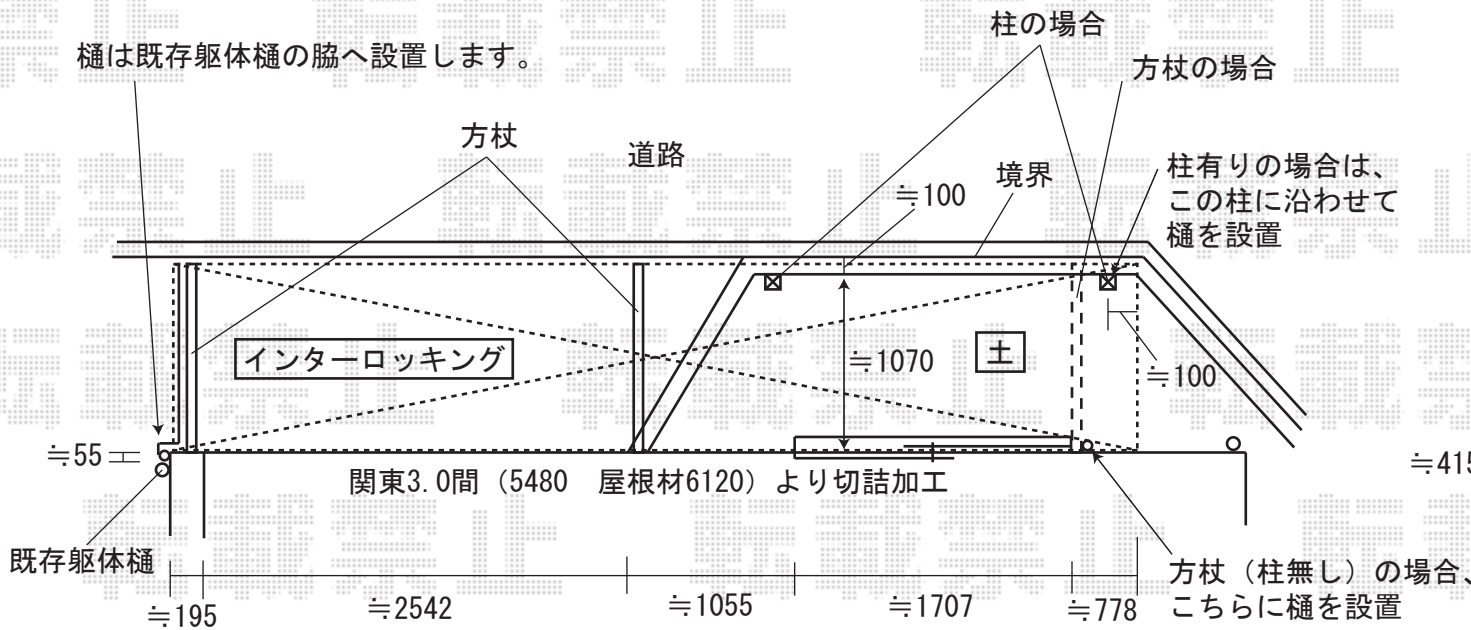

アルファテラスRB型 ルーフタイプ
 関東3.0間 (5480mm 屋根幅6120mm) ×4尺 (1185mm)
 ポリカーボネート (ブルースモーク)
 方杖×3 (柱なし) or 方杖×2、柱×2
 オータムブラウン
 通気工法対応部品 (15mm用) 使用

※取付位置の詳細につきましては、施工当日必ずお立会い頂き、
 最終のご確認とご指示を頂けますよう、宜しくお願い致します。

EX-SHOP
<http://www.ex-shop.net>